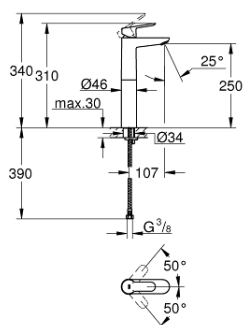

## 23 761 000 BAUEDGE JEDNORUČNA BATERIJA ZA UMIVAONIK 1/2" XL-SIZE

### PRODUCT DESCRIPTION

- Colour: chrome
- instalacija na 1 otvor
- za samostojeće umivaonike
- metalna ručica
- GROHE SmoothControl 28 mm keramički mešač
- GROHE LongLife premaz
- GROHE EcoJoy tehnologija za manju potrošnju vode i savršen protok
- maximum flow rate (at 3 bar): 5 l/min
- brzi instalacijski sistem
- glatko telo
- fleksibilna spojna creva

### SPARE PARTS, maj 2016 – now

- 1: Ručica (Spare part-nr. 46697000)
- 2: Prsten armature (Spare part-nr. 46715000)
- 3: Mešač (Spare part-nr. 46580000)
- 4: Perlator (Spare part-nr. 48159000)
- 5: Pribor za učvršćivanje (Spare part-nr. 46249000)
- 6: Instalacioni ključ (Spare part-nr. 19017000)\*