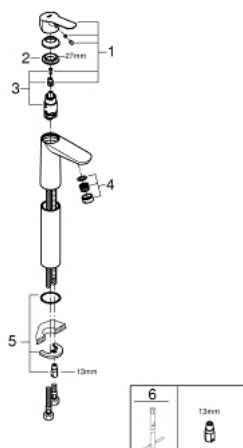

## 23 761 000 BAUEDGE JEDNORUČNA BATERIJA ZA UMIVAONIK 1/2" XL-SIZE

### PRODUCT DESCRIPTION

- Colour: chrome
- instalacija na 1 otvor
- za samostojeće umivaonike
- metalna ručica
- GROHE SmoothControl 28 mm keramički mešač
- GROHE LongLife premaz
- GROHE EcoJoy tehnologija za manju potrošnju vode i savršen protok
- maximum flow rate (at 3 bar): 5 l/min
- brzi instalacijski sistem
- glatko telo
- fleksibilna spojna creva

### SPARE PARTS, maj 2016 – now

- 1: Ručica (Spare part-nr. 46697000)
- 2: Prsten armature (Spare part-nr. 46715000)
- 3: Mešač (Spare part-nr. 46580000)
- 4: Perlator (Spare part-nr. 48159000)
- 5: Pribor za učvršćivanje (Spare part-nr. 46249000)
- 6: Instalacioni ključ (Spare part-nr. 19017000)\*