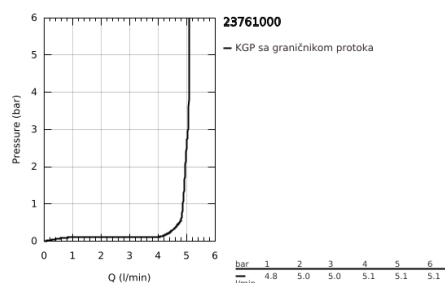

## 23 761 000 BAUEDGE JEDNORUČNA BATERIJA ZA UMIVAONIK 1/2" XL-SIZE

### PRODUCT DESCRIPTION

- Colour: chrome
- instalacija na 1 otvor
- za samostojeće umivaonike
- metalna ručica
- GROHE SmoothControl 28 mm keramički mešač
- GROHE LongLife premaz
- GROHE EcoJoy tehnologija za manju potrošnju vode i savršen protok
- maximum flow rate (at 3 bar): 5 l/min
- brzi instalacijski sistem
- glatko telo
- fleksibilna spojna creva