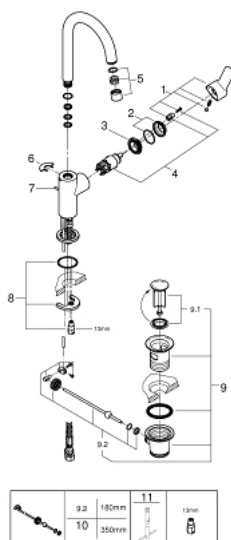

23 760 000 BAUEDGE JEDNORUČNA BATERIJA ZA LAVABO 1/2" L-VELIČINA

PRODUCT DESCRIPTION

- Colour: chrome
- instalacija na 1 otvor
- metalna ručica
- GROHE SmoothControl 28 mm keramički mešač
- GROHE LongLife premaz
- GROHE EcoJoy tehnologija za manju potrošnju vode i savršen protok
- maximum flow rate (at 3 bar): 5 l/min
- brzi instalacijski sistem
- cevasta izlivna cev
- plastični pop-up sifon 1 1/4"
- fleksibilna spojna creva

23 760 000 BAUEDGE JEDNORUČNA BATERIJA ZA LAVABO 1/2" L-VELIČINA

SPARE PARTS, децембар 2018 – now

- 1: Ručica (Spare part-nr. 46812000)
 - 2: Poklopac (Spare part-nr. 46581000)
 - 3: Prsten armature (Spare part-nr. 46715000)
 - 4: Mešač (Spare part-nr. 46580000)
 - 5: Perlator (Spare part-nr. 13935000)
 - 6: Sigurnosni prsten (Spare part-nr. 4825700M)
 - 7: Automatska šipka (Spare part-nr. 46739000)
 - 8: Pribor za učvršćivanje (Spare part-nr. 46249000)
 - 9: Set za odliv otpadne vode 1 1/4" (Spare part-nr. 28910000)
 - 9.1: Utikač (Spare part-nr. 07182000)
 - 9.2: Noseća osovina (Spare part-nr. 07052000)
 - 10: Noseća osovina (Spare part-nr. 07341000)*
 - 11: Instalacioni ključ (Spare part-nr. 19017000)*
- * Optional accessories