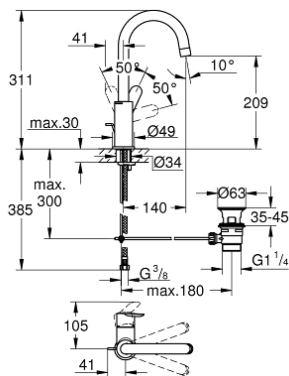

23 760 000 BAUEDGE JEDNORUČNA BATERIJA ZA LAVABO 1/2" L-VELIČINA

PRODUCT DESCRIPTION

- Colour: chrome
- instalacija na 1 otvor
- metalna ručica
- GROHE SmoothControl 28 mm keramički mešač
- GROHE LongLife premaz
- GROHE EcoJoy tehnologija za manju potrošnju vode i savršen protok
- maximum flow rate (at 3 bar): 5 l/min
- brzi instalacijski sistem
- cevasta izlivna cev
- plastični pop-up sifon 1 1/4"
- fleksibilna spojna creva

23 760 000 BAUEDGE JEDNORUČNA BATERIJA ZA LAVABO 1/2" L-VELIČINA

SPARE PARTS, децембар 2018 – now

- 1: Ručica (Spare part-nr. 46812000)
 - 2: Poklopac (Spare part-nr. 46581000)
 - 3: Prsten armature (Spare part-nr. 46715000)
 - 4: Mešač (Spare part-nr. 46580000)
 - 5: Perlator (Spare part-nr. 13935000)
 - 6: Sigurnosni prsten (Spare part-nr. 4825700M)
 - 7: Automatska šipka (Spare part-nr. 46739000)
 - 8: Pribor za učvršćivanje (Spare part-nr. 46249000)
 - 9: Set za odliv otpadne vode 1 1/4" (Spare part-nr. 28910000)
 - 9.1: Utikač (Spare part-nr. 07182000)
 - 9.2: Noseća osovina (Spare part-nr. 07052000)
 - 10: Noseća osovina (Spare part-nr. 07341000)*
 - 11: Instalacioni ključ (Spare part-nr. 19017000)*
- * Optional accessories