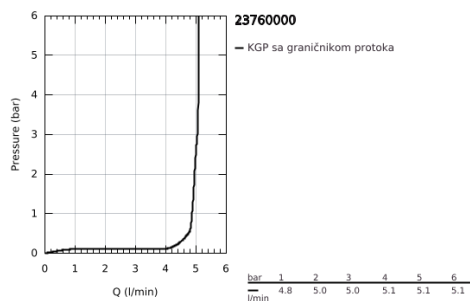

23 760 000 BAUEDGE JEDNORUČNA BATERIJA ZA LAVABO 1/2" L-VELIČINA

PRODUCT DESCRIPTION

- Colour: chrome
- instalacija na 1 otvor
- metalna ručica
- GROHE SmoothControl 28 mm keramički mešač
- GROHE LongLife premaz
- GROHE EcoJoy tehnologija za manju potrošnju vode i savršen protok
- maximum flow rate (at 3 bar): 5 l/min
- brzi instalacijski sistem
- cevasta izlivna cev
- plastični pop-up sifon 1 1/4"
- fleksibilna spojna creva

23 760 000 BAUEDGE JEDNORUČNA BATERIJA ZA LAVABO 1/2" L-VELIČINA

SPARE PARTS, децембар 2018 – now

- 1: Ručica (Spare part-nr. 46812000)
 - 2: Poklopac (Spare part-nr. 46581000)
 - 3: Prsten armature (Spare part-nr. 46715000)
 - 4: Mešač (Spare part-nr. 46580000)
 - 5: Perlator (Spare part-nr. 13935000)
 - 6: Sigurnosni prsten (Spare part-nr. 4825700M)
 - 7: Automatska šipka (Spare part-nr. 46739000)
 - 8: Pribor za učvršćivanje (Spare part-nr. 46249000)
 - 9: Set za odliv otpadne vode 1 1/4" (Spare part-nr. 28910000)
 - 9.1: Utikač (Spare part-nr. 07182000)
 - 9.2: Noseća osovina (Spare part-nr. 07052000)
 - 10: Noseća osovina (Spare part-nr. 07341000)*
 - 11: Instalacioni ključ (Spare part-nr. 19017000)*
- * Optional accessories