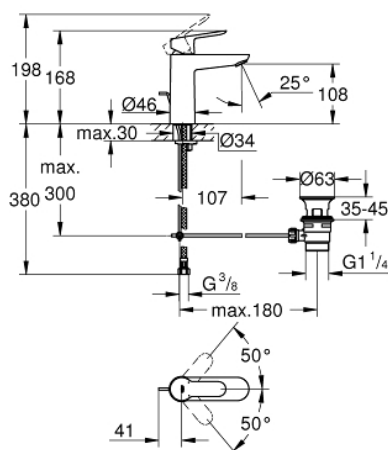

23 758 000 BAUEDGE JEDNORUČNA BATERIJA ZA UMIVAONIK 1/2" M-SIZE

PRODUCT DESCRIPTION

- Colour: chrome
- instalacija na 1 otvor
- metalna ručica
- GROHE SmoothControl 28 mm keramički mešač
- GROHE LongLife premaz
- GROHE EcoJoy tehnologija za manju potrošnju vode i savršen protok
- maximum flow rate (at 3 bar): 5 l/min
- brzi instalacijski sistem
- plastični pop-up sifon 1 1/4"
- fleksibilna spojna creva

23 758 000 BAUEDGE JEDNORUČNA BATERIJA ZA UMIVAONIK 1/2" M-SIZE

SPARE PARTS, maj 2016 – now

- 1: Ručica (Spare part-nr. 46697000)
- 2: Prsten armature (Spare part-nr. 46715000)
- 3: Mešač (Spare part-nr. 46580000)
- 4: Automatska šipka (Spare part-nr. 46739000)
- 5: Perlator (Spare part-nr. 48159000)
- 6: Pribor za učvršćivanje (Spare part-nr. 46249000)
- 7: Set za odлив otpadne vode 1 1/4" (Spare part-nr. 28910000)
- 7.1: Utikač (Spare part-nr. 07182000)
- 7.2: Noseća osočina (Spare part-nr. 07052000)
- 8: Noseća osočina (Spare part-nr. 07341000)*
- 9: Instalacioni ključ (Spare part-nr. 19017000)*