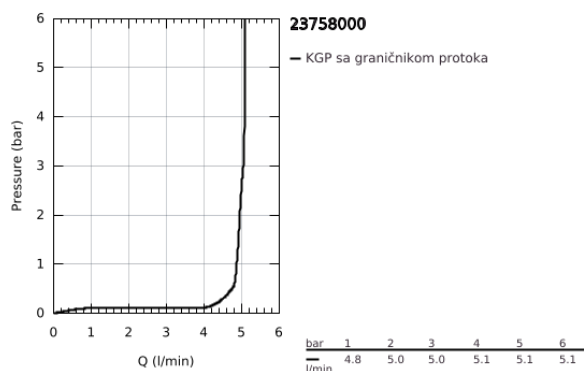

23 758 000 BAUEDGE JEDNORUČNA BATERIJA ZA UMIVAONIK 1/2" M-SIZE

PRODUCT DESCRIPTION

- Colour: chrome
- instalacija na 1 otvor
- metalna ručica
- GROHE SmoothControl 28 mm keramički mešač
- GROHE LongLife premaz
- GROHE EcoJoy tehnologija za manju potrošnju vode i savršen protok
- maximum flow rate (at 3 bar): 5 l/min
- brzi instalacijski sistem
- plastični pop-up sifon 1 1/4"
- fleksibilna spojna creva