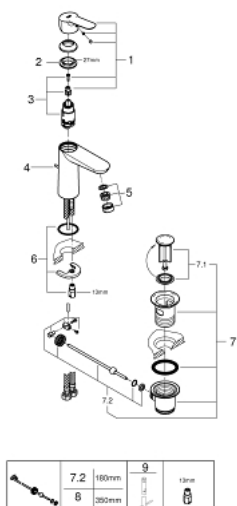

23 758 000 BAUEDGE JEDNORUČNA BATERIJA ZA UMIVAONIK 1/2" M-SIZE

PRODUCT DESCRIPTION

- Colour: chrome
- instalacija na 1 otvor
- metalna ručica
- GROHE SmoothControl 28 mm keramički mešač
- GROHE LongLife premaz
- GROHE EcoJoy tehnologija za manju potrošnju vode i savršen protok
- maximum flow rate (at 3 bar): 5 l/min
- brzi instalacijski sistem
- plastični pop-up sifon 1 1/4"
- fleksibilna spojna creva

23 758 000 BAUEDGE JEDNORUČNA BATERIJA ZA UMIVAONIK 1/2" M-SIZE

SPARE PARTS, maj 2016 – now

- 1: Ručica (Spare part-nr. 46697000)
- 2: Prsten armature (Spare part-nr. 46715000)
- 3: Mešač (Spare part-nr. 46580000)
- 4: Automatska šipka (Spare part-nr. 46739000)
- 5: Perlator (Spare part-nr. 48159000)
- 6: Pribor za učvršćivanje (Spare part-nr. 46249000)
- 7: Set za odлив otpadne vode 1 1/4" (Spare part-nr. 28910000)
- 7.1: Utikač (Spare part-nr. 07182000)
- 7.2: Noseća osočina (Spare part-nr. 07052000)
- 8: Noseća osočina (Spare part-nr. 07341000)*
- 9: Instalacioni ključ (Spare part-nr. 19017000)*