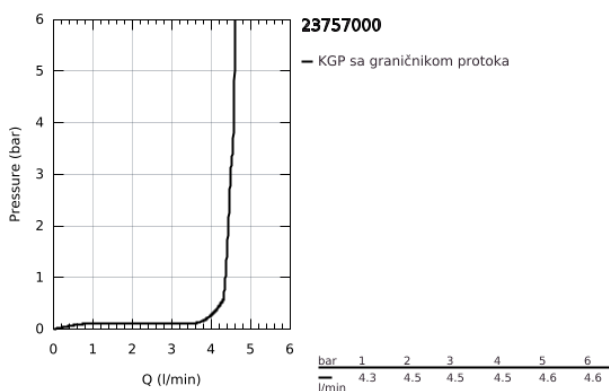

23 757 000 BAUEDGE JEDNORUČNA BATERIJA ZA UMIVAONIK 1/2" S-SIZE

PRODUCT DESCRIPTION

- Colour: chrome
- instalacija na 1 otvor
- metalna ručica
- GROHE SmoothControl 35 mm ceramic cartridge
- podesiv limitator protoka vode
- (opcionil) regulator temperature 46 375
- GROHE LongLife premaz
- GROHE EcoJoy tehnologija za manju potrošnju vode i savršen protok
- maximum flow rate (at 3 bar): 5 l/min
- brzi instalacijski sistem
- lanac na izvlačenje
- fleksibilna spojna creva
- sa tuš setom koji se sastoji od:
 - ručni tuš s integriranim prebacivačem
 - zidni držač za tuš
 - crevo za tuš
- preporučeni pritisak 1.0 - 5.0 bara

23 757 000 BAUEDGE JEDNORUČNA BATERIJA ZA UMIVAONIK 1/2" S-SIZE

SPARE PARTS, март 2018 – now

- 1: Ručica (Spare part-nr. 46976000)
- 2: Poklopac (Spare part-nr. 46492000)
- 3: Spojni navoj (Spare part-nr. 46460000)
- 4: Mešač (Spare part-nr. 46374000)
- 5: Perlator (Spare part-nr. 48280000)
- 6: Lanac (Spare part-nr. 06815000)
- 7: Pribor za učvršćivanje (Spare part-nr. 46671000)
- 8: Nepovratni ventil (Spare part-nr. 08565000)
- 9: Limitator temperature (Spare part-nr. 46375000)*
- 10: Gedor ključ (Spare part-nr. 19332000)*
- 11: Instalacioni ključ (Spare part-nr. 19017000)*