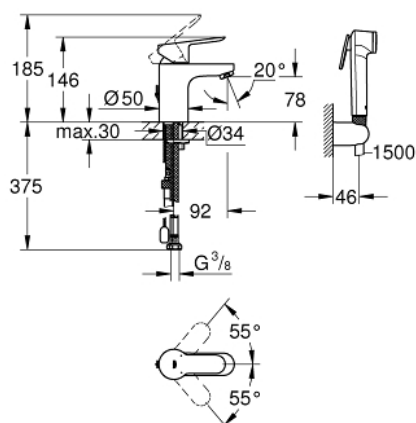

23 757 000 BAUEDGE JEDNORUČNA BATERIJA ZA UMIVAONIK 1/2" S-SIZE

PRODUCT DESCRIPTION

- Colour: chrome
- instalacija na 1 otvor
- metalna ručica
- GROHE SmoothControl 35 mm ceramic cartridge
- podesiv limitator protoka vode
- (opcionil) regulator temperature 46 375
- GROHE LongLife premaz
- GROHE EcoJoy tehnologija za manju potrošnju vode i savršen protok
- maximum flow rate (at 3 bar): 5 l/min
- brzi instalacijski sistem
- lanac na izvlačenje
- fleksibilna spojna creva
- sa tuš setom koji se sastoji od:
 - ručni tuš s integriranim prebacivačem
 - zidni držač za tuš
 - crevo za tuš
- preporučeni pritisak 1.0 - 5.0 bara

23 757 000 BAUEDGE JEDNORUČNA BATERIJA ZA UMIVAONIK 1/2" S-SIZE

SPARE PARTS, март 2018 – now

- 1: Ručica (Spare part-nr. 46976000)
- 2: Poklopac (Spare part-nr. 46492000)
- 3: Spojni navoj (Spare part-nr. 46460000)
- 4: Mešač (Spare part-nr. 46374000)
- 5: Perlator (Spare part-nr. 48280000)
- 6: Lanac (Spare part-nr. 06815000)
- 7: Pribor za učvršćivanje (Spare part-nr. 46671000)
- 8: Nepovratni ventil (Spare part-nr. 08565000)
- 9: Limitator temperature (Spare part-nr. 46375000)*
- 10: Gedor ključ (Spare part-nr. 19332000)*
- 11: Instalacioni ključ (Spare part-nr. 19017000)*