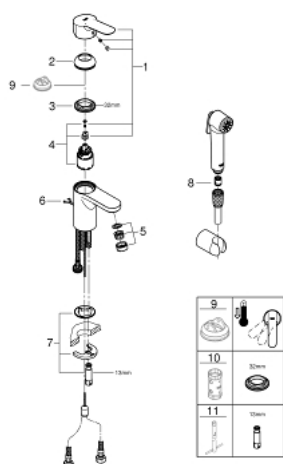

23 757 000 BAUEDGE JEDNORUČNA BATERIJA ZA UMIVAONIK 1/2" S-SIZE

PRODUCT DESCRIPTION

- Colour: chrome
- instalacija na 1 otvor
- metalna ručica
- GROHE SmoothControl 35 mm ceramic cartridge
- podesiv limitator protoka vode
- (opcionil) regulator temperature 46 375
- GROHE LongLife premaz
- GROHE EcoJoy tehnologija za manju potrošnju vode i savršen protok
- maximum flow rate (at 3 bar): 5 l/min
- brzi instalacijski sistem
- lanac na izvlačenje
- fleksibilna spojna creva
- sa tuš setom koji se sastoji od:
 - ručni tuš s integriranim prebacivačem
 - zidni držač za tuš
 - crevo za tuš
- preporučeni pritisak 1.0 - 5.0 bara

23 757 000 BAUEDGE JEDNORUČNA BATERIJA ZA UMIVAONIK 1/2" S-SIZE

SPARE PARTS, март 2018 – now

- 1: Ručica (Spare part-nr. 46976000)
- 2: Poklopac (Spare part-nr. 46492000)
- 3: Spojni navoj (Spare part-nr. 46460000)
- 4: Mešač (Spare part-nr. 46374000)
- 5: Perlator (Spare part-nr. 48280000)
- 6: Lanac (Spare part-nr. 06815000)
- 7: Pribor za učvršćivanje (Spare part-nr. 46671000)
- 8: Nepovratni ventil (Spare part-nr. 08565000)
- 9: Limitator temperature (Spare part-nr. 46375000)*
- 10: Gedor ključ (Spare part-nr. 19332000)*
- 11: Instalacioni ključ (Spare part-nr. 19017000)*