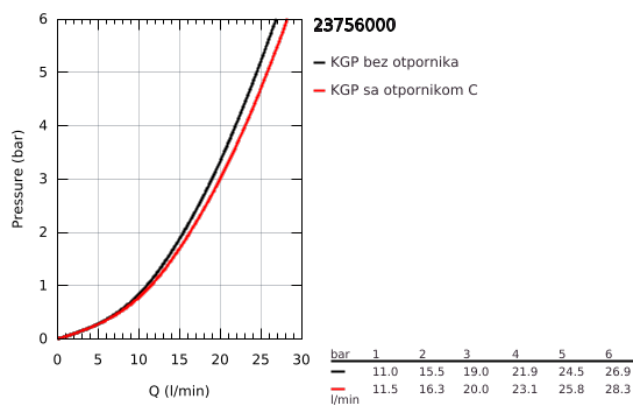

23 756 000 BAUFLOW JEDNORUČNA BATERIJA ZA KADU 1/2"

PRODUCT DESCRIPTION

- Colour: chrome
- zidna ugradnja
- metalna ručica
- GROHE SmoothControl 46 mm keramički mešač
- GROHE LongLife premaz
- podesiv limitator protoka vode
- automatski prebacivač: kada/tuš
- izlivna cev s perlatorom
- izlaz za tuš na dnu 1/2" s integrisanim nepovratnim ventilom
- S-spojevi
- metalne zidne rozete
- zaštićeno protiv povrata vode