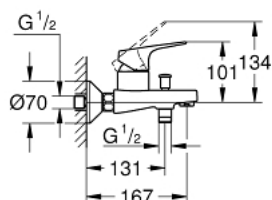

23 756 000 BAUFLOW JEDNORUČNA BATERIJA ZA KADU 1/2"

PRODUCT DESCRIPTION

- Colour: chrome
- zidna ugradnja
- metalna ručica
- GROHE SmoothControl 46 mm keramički mešač
- GROHE LongLife premaz
- podesiv limitator protoka vode
- automatski prebacivač: kada/tuš
- izlivna cev s perlatorom
- izlaz za tuš na dnu 1/2" s integrisanim nepovratnim ventilom
- S-spojevi
- metalne zidne rozete
- zaštićeno protiv povrata vode

23 756 000 BAUFLOW JEDNORUČNA BATERIJA ZA KADU 1/2"

SPARE PARTS, maj 2016 – now

- 1: Ručica (Spare part-nr. 46702000)
 - 2: Poklopac (Spare part-nr. 46584000)
 - 3: Mešač (Spare part-nr. 46048000)
 - 4: Aktivaciono dugme prebacivača (Spare part-nr. 65648000)
 - 5: Prebacivač (Spare part-nr. 65655000)
 - 6: Perlator (Spare part-nr. 13952000)
 - 7: S-spojnica (Spare part-nr. 12075000)
 - 7.1: Dihtung (Spare part-nr. 0138600M)
 - 7.2: Rozeta (Spare part-nr. 0221000M)
 - 8: Spojnica sa navojem 1/2" (Spare part-nr. 45044000)
 - 9: Nepovratni ventil (Spare part-nr. 08565000)
 - 10: Produžetak 3/4", 20 mm (Spare part-nr. 0713000M)*
 - 11: Specijalni ključ (Spare part-nr. 19377000)*
 - 12: Limitator temperature (Spare part-nr. 46375000)*
- * Optional accessories