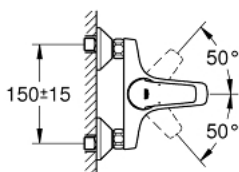

23 756 000 BAUFLOW JEDNORUČNA BATERIJA ZA KADU 1/2"

PRODUCT DESCRIPTION

- Colour: chrome
- zidna ugradnja
- metalna ručica
- GROHE SmoothControl 46 mm keramički mešač
- GROHE LongLife premaz
- podesiv limitator protoka vode
- automatski prebacivač: kada/tuš
- izlivna cev s perlatorom
- izlaz za tuš na dnu 1/2" s integrisanim nepovratnim ventilom
- S-spojevi
- metalne zidne rozete
- zaštićeno protiv povrata vode

23 756 000 BAUFLOW JEDNORUČNA BATERIJA ZA KADU 1/2"

SPARE PARTS, maj 2016 – now

- 1: Ručica (Spare part-nr. 46702000)
 - 2: Poklopac (Spare part-nr. 46584000)
 - 3: Mešač (Spare part-nr. 46048000)
 - 4: Aktivaciono dugme prebacivača (Spare part-nr. 65648000)
 - 5: Prebacivač (Spare part-nr. 65655000)
 - 6: Perlator (Spare part-nr. 13952000)
 - 7: S-spojnica (Spare part-nr. 12075000)
 - 7.1: Dihtung (Spare part-nr. 0138600M)
 - 7.2: Rozeta (Spare part-nr. 0221000M)
 - 8: Spojnica sa navojem 1/2" (Spare part-nr. 45044000)
 - 9: Nepovratni ventil (Spare part-nr. 08565000)
 - 10: Produžetak 3/4", 20 mm (Spare part-nr. 0713000M)*
 - 11: Specijalni ključ (Spare part-nr. 19377000)*
 - 12: Limitator temperature (Spare part-nr. 46375000)*
- * Optional accessories