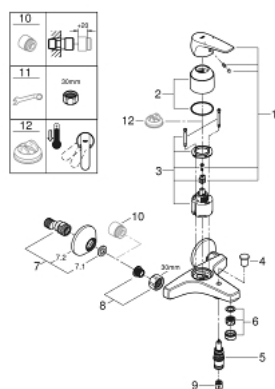

23 756 000 BAUFLOW JEDNORUČNA BATERIJA ZA KADU 1/2"

PRODUCT DESCRIPTION

- Colour: chrome
- zidna ugradnja
- metalna ručica
- GROHE SmoothControl 46 mm keramički mešač
- GROHE LongLife premaz
- podesiv limitator protoka vode
- automatski prebacivač: kada/tuš
- izlivna cev s perlatorom
- izlaz za tuš na dnu 1/2" s integrisanim nepovratnim ventilom
- S-spojevi
- metalne zidne rozete
- zaštićeno protiv povrata vode

23 756 000 BAUFLOW JEDNORUČNA BATERIJA ZA KADU 1/2"

SPARE PARTS, maj 2016 – now

- 1: Ručica (Spare part-nr. 46702000)
 - 2: Poklopac (Spare part-nr. 46584000)
 - 3: Mešač (Spare part-nr. 46048000)
 - 4: Aktivaciono dugme prebacivača (Spare part-nr. 65648000)
 - 5: Prebacivač (Spare part-nr. 65655000)
 - 6: Perlator (Spare part-nr. 13952000)
 - 7: S-spojnica (Spare part-nr. 12075000)
 - 7.1: Dihtung (Spare part-nr. 0138600M)
 - 7.2: Rozeta (Spare part-nr. 0221000M)
 - 8: Spojnica sa navojem 1/2" (Spare part-nr. 45044000)
 - 9: Nepovratni ventil (Spare part-nr. 08565000)
 - 10: Produžetak 3/4", 20 mm (Spare part-nr. 0713000M)*
 - 11: Specijalni ključ (Spare part-nr. 19377000)*
 - 12: Limitator temperature (Spare part-nr. 46375000)*
- * Optional accessories