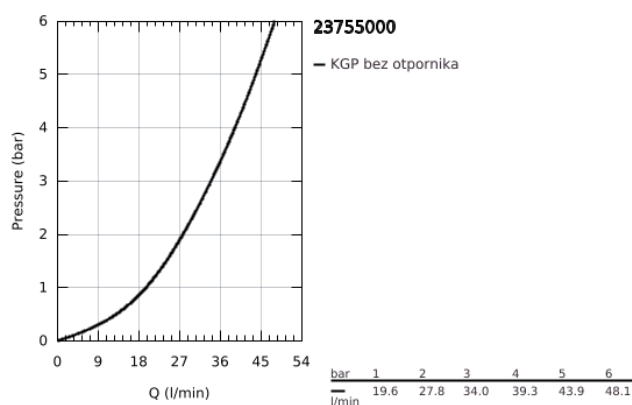

## 23 755 000 BAUFLOW JEDNORUČNA BATERIJA ZA TUŠ 1/2"

### PRODUCT DESCRIPTION

- Colour: chrome
- zidna ugradnja
- metalna ručica
- GROHE SmoothControl 46 mm keramički mešač
- GROHE LongLife premaz
- podesiv limitator protoka vode
- izlaz za tuš na dnu 1/2" s integrisanim nepovratnim ventilom
- S-spojevi
- metalne zidne rozete
- zaštićeno protiv povrata vode