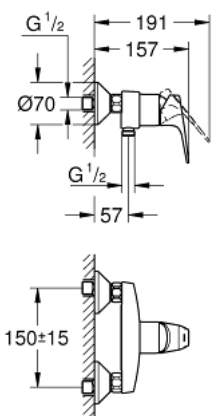

### PRODUCT DESCRIPTION

- Colour: chrome
- zidna ugradnja
- metalna ručica
- GROHE SmoothControl 46 mm keramički mešač
- GROHE LongLife premaz
- podesiv limitator protoka vode
- izlaz za tuš na dnu 1/2" s integrisanim nepovratnim ventilom
- S-spojevi
- metalne zidne rozete
- zaštićeno protiv povrata vode

### SPARE PARTS, maj 2016 – now

- 1: Ručica (Spare part-nr. 46702000)
- 2: Mešač (Spare part-nr. 46048000)
- 3: Poklopac (Spare part-nr. 46584000)
- 4: S-spojnica (Spare part-nr. 12075000)
- 4.1: Dihtung (Spare part-nr. 0138600M)
- 4.2: Rozeta (Spare part-nr. 0221000M)
- 5: Spojnica sa navojem 1/2" (Spare part-nr. 45044000)
- 6: Nepovratni ventil (Spare part-nr. 08565000)
- 7: Produžetak 3/4", 20 mm (Spare part-nr. 0713000M)\*
- 8: Specijalni ključ (Spare part-nr. 19377000)\*
- 9: Limitator temperature (Spare part-nr. 46375000)\*