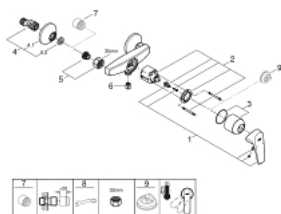

### PRODUCT DESCRIPTION

- Colour: chrome
- zidna ugradnja
- metalna ručica
- GROHE SmoothControl 46 mm keramički mešač
- GROHE LongLife premaz
- podesiv limitator protoka vode
- izlaz za tuš na dnu 1/2" s integrisanim nepovratnim ventilom
- S-spojevi
- metalne zidne rozete
- zaštićeno protiv povrata vode

### SPARE PARTS, maj 2016 – now

- 1: Ručica (Spare part-nr. 46702000)
- 2: Mešač (Spare part-nr. 46048000)
- 3: Poklopac (Spare part-nr. 46584000)
- 4: S-spojnica (Spare part-nr. 12075000)
- 4.1: Dihtung (Spare part-nr. 0138600M)
- 4.2: Rozeta (Spare part-nr. 0221000M)
- 5: Spojnica sa navojem 1/2" (Spare part-nr. 45044000)
- 6: Nepovratni ventil (Spare part-nr. 08565000)
- 7: Produžetak 3/4", 20 mm (Spare part-nr. 0713000M)\*
- 8: Specijalni ključ (Spare part-nr. 19377000)\*
- 9: Limitator temperature (Spare part-nr. 46375000)\*