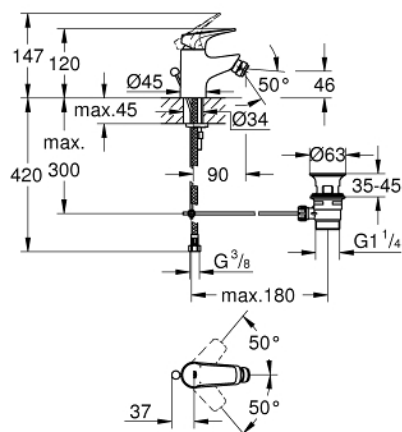

## 23 754 000 BAUFLOW JEDNORUČNA BATERIJA ZA BIDE 1/2"

### PRODUCT DESCRIPTION

- Colour: chrome
- instalacija na 1 otvor
- metalna ručica
- GROHE SmoothControl 28 mm keramički mešač
- GROHE LongLife premaz
- GROHE EcoJoy tehnologija za manju potrošnju vode i savršen protok
- maximum flow rate (at 3 bar): 5 l/min
- brzi instalacijski sistem
- s kuglastim zglobovima
- automatski gornji deo za sifon 1 1/4"
- fleksibilna spojna creva

### SPARE PARTS, maj 2016 – now

- 1: Ručica (Spare part-nr. 46701000)
- 2: Prsten armature (Spare part-nr. 46715000)
- 3: Mešač (Spare part-nr. 46580000)
- 4: Automatska šipka (Spare part-nr. 06329000)
- 5: Perlator (Spare part-nr. 48159000)
- 6: Pribor za učvršćivanje (Spare part-nr. 46249000)
- 7: Set za odliv otpadne vode 1 1/4" (Spare part-nr. 28910000)
- 7.1: Utikač (Spare part-nr. 07182000)
- 7.2: Noseća osovina (Spare part-nr. 07052000)
- 8: Noseća osovina (Spare part-nr. 07341000)\*
- 9: Instalacioni ključ (Spare part-nr. 19017000)\*