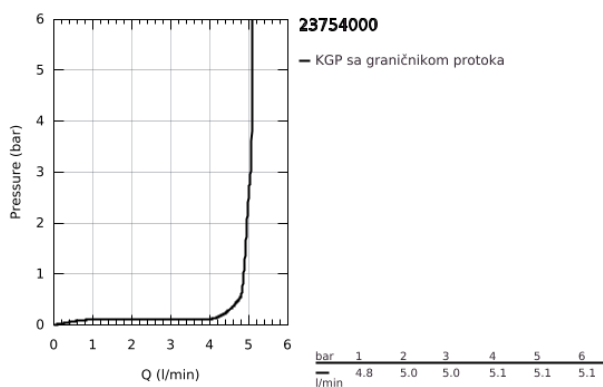

## 23 754 000 BAUFLOW JEDNORUČNA BATERIJA ZA BIDE 1/2"

### PRODUCT DESCRIPTION

- Colour: chrome
- instalacija na 1 otvor
- metalna ručica
- GROHE SmoothControl 28 mm keramički mešač
- GROHE LongLife premaz
- GROHE EcoJoy tehnologija za manju potrošnju vode i savršen protok
- maximum flow rate (at 3 bar): 5 l/min
- brzi instalacijski sistem
- s kuglastim zglobovima
- automatski gornji deo za sifon 1 1/4"
- fleksibilna spojna creva