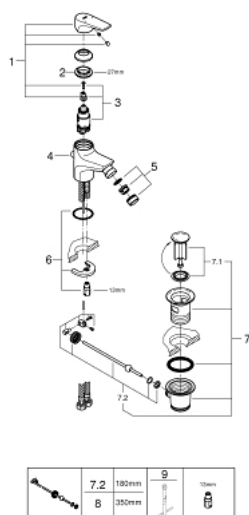

### PRODUCT DESCRIPTION

- Colour: chrome
- instalacija na 1 otvor
- metalna ručica
- GROHE SmoothControl 28 mm keramički mešač
- GROHE LongLife premaz
- GROHE EcoJoy tehnologija za manju potrošnju vode i savršen protok
- maximum flow rate (at 3 bar): 5 l/min
- brzi instalacijski sistem
- s kuglastim zglobovima
- automatski gornji deo za sifon 1 1/4"
- fleksibilna spojna creva

### SPARE PARTS, maj 2016 – now

- 1: Ručica (Spare part-nr. 46701000)
- 2: Prsten armature (Spare part-nr. 46715000)
- 3: Mešač (Spare part-nr. 46580000)
- 4: Automatska šipka (Spare part-nr. 06329000)
- 5: Perlator (Spare part-nr. 48159000)
- 6: Pribor za učvršćivanje (Spare part-nr. 46249000)
- 7: Set za odliv otpadne vode 1 1/4" (Spare part-nr. 28910000)
- 7.1: Utikač (Spare part-nr. 07182000)
- 7.2: Noseća osovina (Spare part-nr. 07052000)
- 8: Noseća osovina (Spare part-nr. 07341000)\*
- 9: Instalacioni ključ (Spare part-nr. 19017000)\*