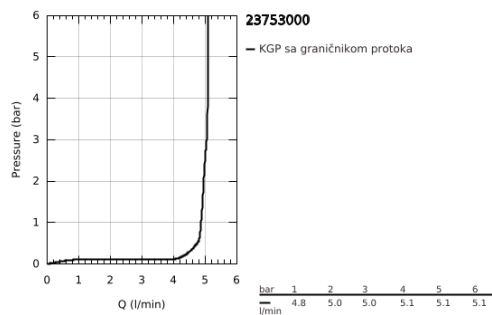

23 753 000 BAUFLOW JEDNORUČNA BATERIJA ZA LAVABO 1/2" L-VELIČINA

PRODUCT DESCRIPTION

- Colour: chrome
- instalacija na 1 otvor
- metalna ručica
- GROHE SmoothControl 28 mm keramički mešač
- GROHE LongLife premaz
- GROHE EcoJoy tehnologija za manju potrošnju vode i savršen protok
- maximum flow rate (at 3 bar): 5 l/min
- brzi instalacijski sistem
- cevasta izlivna cev
- plastični pop-up sifon 1 1/4"
- fleksibilna spojna creva

23 753 000 BAUFLOW JEDNORUČNA BATERIJA ZA LAVABO 1/2" L-VELIČINA

SPARE PARTS, октобар 2018 – now

- 1: Ručica (Spare part-nr. 46771000)
 - 2: Poklopac (Spare part-nr. 46581000)
 - 3: Prsten armature (Spare part-nr. 46715000)
 - 4: Mešač (Spare part-nr. 46580000)
 - 5: Perlator (Spare part-nr. 13935000)
 - 6: Sigurnosni prsten (Spare part-nr. 4825700M)
 - 7: Automatska šipka (Spare part-nr. 06329000)
 - 8: Pribor za učvršćivanje (Spare part-nr. 46249000)
 - 9: Set za odliv otpadne vode 1 1/4" (Spare part-nr. 28910000)
 - 9.1: Utikač (Spare part-nr. 07182000)
 - 9.2: Noseća osovina (Spare part-nr. 07052000)
 - 10: Noseća osovina (Spare part-nr. 07341000)*
 - 11: Instalacioni ključ (Spare part-nr. 19017000)*
- * Optional accessories