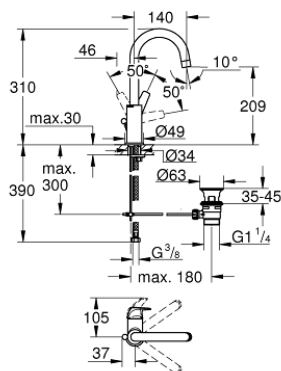

23 753 000 BAUFLOW JEDNORUČNA BATERIJA ZA LAVABO 1/2" L-VELIČINA

PRODUCT DESCRIPTION

- Colour: chrome
- instalacija na 1 otvor
- metalna ručica
- GROHE SmoothControl 28 mm keramički mešač
- GROHE LongLife premaz
- GROHE EcoJoy tehnologija za manju potrošnju vode i savršen protok
- maximum flow rate (at 3 bar): 5 l/min
- brzi instalacijski sistem
- cevasta izlivna cev
- plastični pop-up sifon 1 1/4"
- fleksibilna spojna creva

23 753 000 BAUFLOW JEDNORUČNA BATERIJA ZA LAVABO 1/2" L-VELIČINA

SPARE PARTS, октобар 2018 – now

- 1: Ručica (Spare part-nr. 46771000)
 - 2: Poklopac (Spare part-nr. 46581000)
 - 3: Prsten armature (Spare part-nr. 46715000)
 - 4: Mešač (Spare part-nr. 46580000)
 - 5: Perlator (Spare part-nr. 13935000)
 - 6: Sigurnosni prsten (Spare part-nr. 4825700M)
 - 7: Automatska šipka (Spare part-nr. 06329000)
 - 8: Pribor za učvršćivanje (Spare part-nr. 46249000)
 - 9: Set za odliv otpadne vode 1 1/4" (Spare part-nr. 28910000)
 - 9.1: Utikač (Spare part-nr. 07182000)
 - 9.2: Noseća osovina (Spare part-nr. 07052000)
 - 10: Noseća osovina (Spare part-nr. 07341000)*
 - 11: Instalacioni ključ (Spare part-nr. 19017000)*
- * Optional accessories