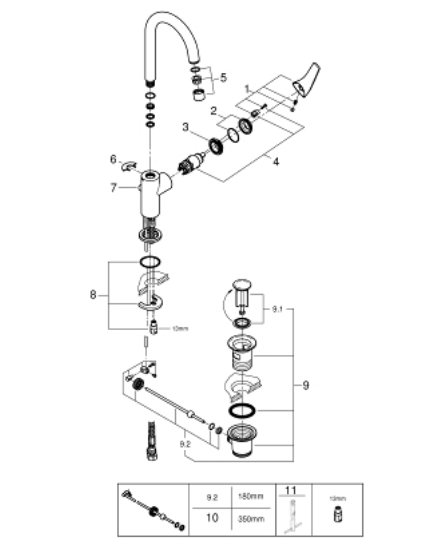

23 753 000 BAUFLOW JEDNORUČNA BATERIJA ZA LAVABO 1/2" L-VELIČINA

PRODUCT DESCRIPTION

- Colour: chrome
- instalacija na 1 otvor
- metalna ručica
- GROHE SmoothControl 28 mm keramički mešač
- GROHE LongLife premaz
- GROHE EcoJoy tehnologija za manju potrošnju vode i savršen protok
- maximum flow rate (at 3 bar): 5 l/min
- brzi instalacijski sistem
- cevasta izlivna cev
- plastični pop-up sifon 1 1/4"
- fleksibilna spojna creva

23 753 000 BAUFLOW JEDNORUČNA BATERIJA ZA LAVABO 1/2" L-VELIČINA

SPARE PARTS, октобар 2018 – now

- 1: Ručica (Spare part-nr. 46771000)
 - 2: Poklopac (Spare part-nr. 46581000)
 - 3: Prsten armature (Spare part-nr. 46715000)
 - 4: Mešač (Spare part-nr. 46580000)
 - 5: Perlator (Spare part-nr. 13935000)
 - 6: Sigurnosni prsten (Spare part-nr. 4825700M)
 - 7: Automatska šipka (Spare part-nr. 06329000)
 - 8: Pribor za učvršćivanje (Spare part-nr. 46249000)
 - 9: Set za odliv otpadne vode 1 1/4" (Spare part-nr. 28910000)
 - 9.1: Utikač (Spare part-nr. 07182000)
 - 9.2: Noseća osovina (Spare part-nr. 07052000)
 - 10: Noseća osovina (Spare part-nr. 07341000)*
 - 11: Instalacioni ključ (Spare part-nr. 19017000)*
- * Optional accessories