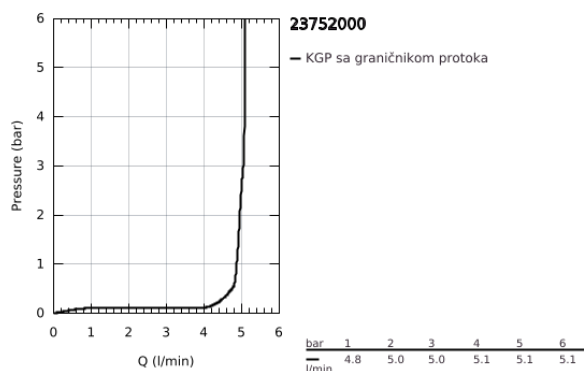

23 752 000 BAUFLOW JEDNORUČNA BATERIJA ZA UMIVAONIK 1/2" S-SIZE

PRODUCT DESCRIPTION

- Colour: chrome
- instalacija na 1 otvor
- metalna ručica
- GROHE SmoothControl 28 mm keramički mešač
- GROHE LongLife premaz
- GROHE EcoJoy tehnologija za manju potrošnju vode i savršen protok
- maximum flow rate (at 3 bar): 5 l/min
- brzi instalacijski sistem
- glatko telo
- fleksibilna spojna creva