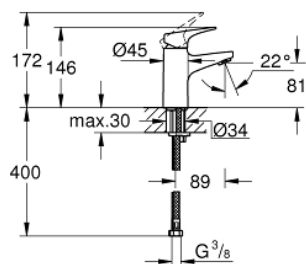

23 752 000 BAUFLOW JEDNORUČNA BATERIJA ZA UMIVAONIK 1/2" S-SIZE

PRODUCT DESCRIPTION

- Colour: chrome
- instalacija na 1 otvor
- metalna ručica
- GROHE SmoothControl 28 mm keramički mešač
- GROHE LongLife premaz
- GROHE EcoJoy tehnologija za manju potrošnju vode i savršen protok
- maximum flow rate (at 3 bar): 5 l/min
- brzi instalacijski sistem
- glatko telo
- fleksibilna spojna creva

23 752 000 **BAUFLOW JEDNORUČNA BATERIJA ZA UMIVAONIK 1/2"**
S-SIZE

SPARE PARTS, maj 2016 – now

- 1: Ručica (Spare part-nr. 46701000)
- 2: Prsten armature (Spare part-nr. 46715000)
- 3: Mešač (Spare part-nr. 46580000)
- 4: Perlator (Spare part-nr. 48159000)
- 5: Pribor za učvršćivanje (Spare part-nr. 46249000)
- 6: Instalacioni ključ (Spare part-nr. 19017000)*