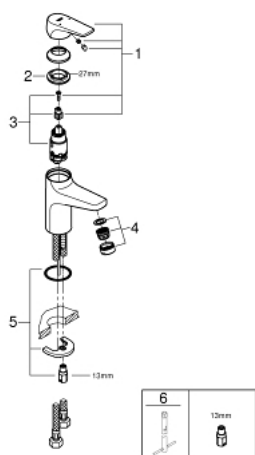

23 752 000 BAUFLOW JEDNORUČNA BATERIJA ZA UMIVAONIK 1/2" S-SIZE

PRODUCT DESCRIPTION

- Colour: chrome
- instalacija na 1 otvor
- metalna ručica
- GROHE SmoothControl 28 mm keramički mešač
- GROHE LongLife premaz
- GROHE EcoJoy tehnologija za manju potrošnju vode i savršen protok
- maximum flow rate (at 3 bar): 5 l/min
- brzi instalacijski sistem
- glatko telo
- fleksibilna spojna creva

23 752 000 **BAUFLOW JEDNORUČNA BATERIJA ZA UMIVAONIK 1/2"**
S-SIZE

SPARE PARTS, maj 2016 – now

- 1: Ručica (Spare part-nr. 46701000)
- 2: Prsten armature (Spare part-nr. 46715000)
- 3: Mešač (Spare part-nr. 46580000)
- 4: Perlator (Spare part-nr. 48159000)
- 5: Pribor za učvršćivanje (Spare part-nr. 46249000)
- 6: Instalacioni ključ (Spare part-nr. 19017000)*