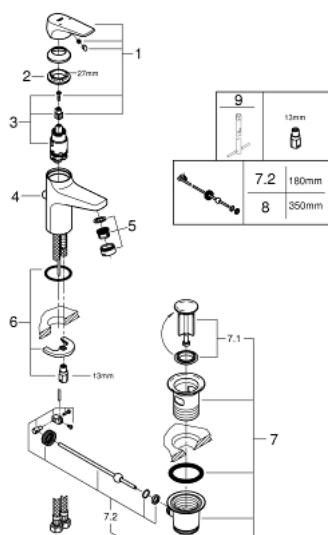

## 23 751 000 BAUFLOW JEDNORUČNA BATERIJA ZA UMIVAONIK 1/2" S-SIZE

### PRODUCT DESCRIPTION

- Colour: chrome
- instalacija na 1 otvor
- metalna ručica
- GROHE SmoothControl 28 mm keramički mešač
- GROHE LongLife premaz
- GROHE EcoJoy tehnologija za manju potrošnju vode i savršen protok
- maximum flow rate (at 3 bar): 5 l/min
- brzi instalacijski sistem
- plastični pop-up sifon 1 1/4"
- fleksibilna spojna creva

23 751 000 **BAUFLOW JEDNORUČNA BATERIJA ZA UMIVAONIK 1/2"**  
**S-SIZE**

**SPARE PARTS**, maj 2016 – now

- 1: Ručica (Spare part-nr. 46701000)
  - 2: Prsten armature (Spare part-nr. 46715000)
  - 3: Mešač (Spare part-nr. 46580000)
  - 4: Automatska šipka (Spare part-nr. 06329000)
  - 5: Perlator (Spare part-nr. 48159000)
  - 6: Pribor za učvršćivanje (Spare part-nr. 46249000)
  - 7: Set za odliv otpadne vode 1 1/4" (Spare part-nr. 28910000)
  - 7.1: Utikač (Spare part-nr. 07182000)
  - 7.2: Noseća osovina (Spare part-nr. 07052000)
  - 8: Noseća osovina (Spare part-nr. 07341000)\*
  - 9: Instalacioni ključ (Spare part-nr. 19017000)\*
- \* Optional accessories