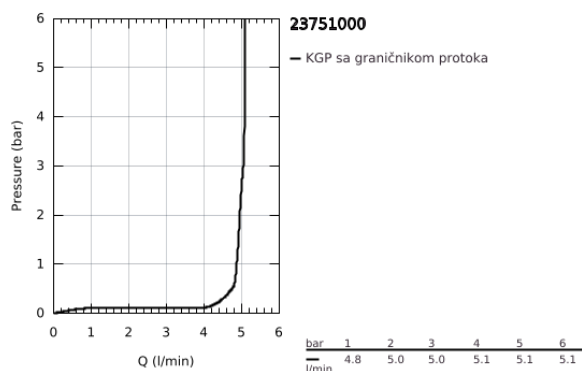

## 23 751 000 BAUFLOW JEDNORUČNA BATERIJA ZA UMIVAONIK 1/2" S-SIZE

### PRODUCT DESCRIPTION

- Colour: chrome
- instalacija na 1 otvor
- metalna ručica
- GROHE SmoothControl 28 mm keramički mešač
- GROHE LongLife premaz
- GROHE EcoJoy tehnologija za manju potrošnju vode i savršen protok
- maximum flow rate (at 3 bar): 5 l/min
- brzi instalacijski sistem
- plastični pop-up sifon 1 1/4"
- fleksibilna spojna creva