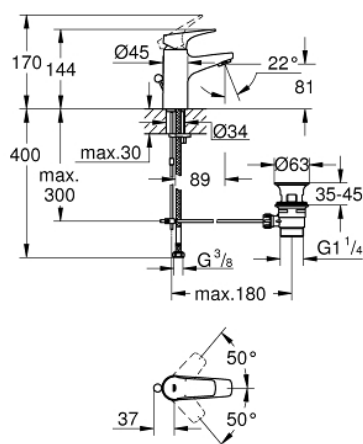

## 23 751 000 BAUFLOW JEDNORUČNA BATERIJA ZA UMIVAONIK 1/2" S-SIZE

### PRODUCT DESCRIPTION

- Colour: chrome
- instalacija na 1 otvor
- metalna ručica
- GROHE SmoothControl 28 mm keramički mešač
- GROHE LongLife premaz
- GROHE EcoJoy tehnologija za manju potrošnju vode i savršen protok
- maximum flow rate (at 3 bar): 5 l/min
- brzi instalacijski sistem
- plastični pop-up sifon 1 1/4"
- fleksibilna spojna creva

23 751 000 **BAUFLOW JEDNORUČNA BATERIJA ZA UMIVAONIK 1/2"**  
**S-SIZE**

**SPARE PARTS**, maj 2016 – now

- 1: Ručica (Spare part-nr. 46701000)
  - 2: Prsten armature (Spare part-nr. 46715000)
  - 3: Mešač (Spare part-nr. 46580000)
  - 4: Automatska šipka (Spare part-nr. 06329000)
  - 5: Perlator (Spare part-nr. 48159000)
  - 6: Pribor za učvršćivanje (Spare part-nr. 46249000)
  - 7: Set za odliv otpadne vode 1 1/4" (Spare part-nr. 28910000)
  - 7.1: Utikač (Spare part-nr. 07182000)
  - 7.2: Noseća osovina (Spare part-nr. 07052000)
  - 8: Noseća osovina (Spare part-nr. 07341000)\*
  - 9: Instalacioni ključ (Spare part-nr. 19017000)\*
- \* Optional accessories