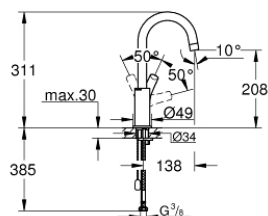

## 23 743 002 EUROSART JEDNORUČNA BATERIJA ZA LAVABO 1/2" L-VELIČINA

### PRODUCT DESCRIPTION

- Colour: chrome
- instalacija na 1 otvor
- metalna ručica
- GROHE SilkMove keramički mešač 28 mm
- sa limitatorom temperature
- GROHE LongLife premaz
- GROHE EcoJoy tehnologija za manju potrošnju vode i savršen protok
- maximum flow rate (at 3 bar): 5 l/min
- GROHE FastFixation rapid installation system
- cevasta izlivna cev, područje rotacije 360°
- lanac na izvlačenje
- fleksibilna spojna creva

### SPARE PARTS, januar 2019 – now

- 1: Ručica (Spare part-nr. 46900000)
- 2: Prsten armature (Spare part-nr. 46715000)
- 3: Mešač (Spare part-nr. 46580000)
- 4: Izlivna cev (Spare part-nr. 13368000)
- 4.1: Sigurnosni prsten (Spare part-nr. 4825700M)
- 4.2: Perlator (Spare part-nr. 13967000)
- 5: Lanac (Spare part-nr. 06815000)
- 6: Pribor za učvršćivanje (Spare part-nr. 46249000)
- 7: Instalacioni ključ (Spare part-nr. 19017000)\*