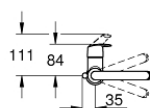

## 23 743 002 EUROSART JEDNORUČNA BATERIJA ZA LAVABO 1/2" L-VELIČINA

### PRODUCT DESCRIPTION

- Colour: chrome
- instalacija na 1 otvor
- metalna ručica
- GROHE SilkMove keramički mešač 28 mm
- sa limitatorom temperature
- GROHE LongLife premaz
- GROHE EcoJoy tehnologija za manju potrošnju vode i savršen protok
- maximum flow rate (at 3 bar): 5 l/min
- GROHE FastFixation rapid installation system
- cevasta izlivna cev, područje rotacije 360°
- lanac na izvlačenje
- fleksibilna spojna creva