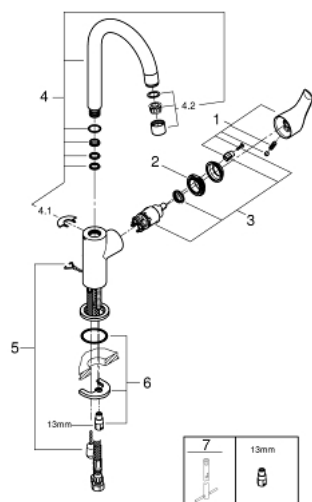

## 23 743 002 EUROSART JEDNORUČNA BATERIJA ZA LAVABO 1/2" L-VELIČINA

### PRODUCT DESCRIPTION

- Colour: chrome
- instalacija na 1 otvor
- metalna ručica
- GROHE SilkMove keramički mešač 28 mm
- sa limitatorom temperature
- GROHE LongLife premaz
- GROHE EcoJoy tehnologija za manju potrošnju vode i savršen protok
- maximum flow rate (at 3 bar): 5 l/min
- GROHE FastFixation rapid installation system
- cevasta izlivna cev, područje rotacije 360°
- lanac na izvlačenje
- fleksibilna spojna creva

### SPARE PARTS, januar 2019 – now

- 1: Ručica (Spare part-nr. 46900000)
- 2: Prsten armature (Spare part-nr. 46715000)
- 3: Mešač (Spare part-nr. 46580000)
- 4: Izlivna cev (Spare part-nr. 13368000)
- 4.1: Sigurnosni prsten (Spare part-nr. 4825700M)
- 4.2: Perlator (Spare part-nr. 13967000)
- 5: Lanac (Spare part-nr. 06815000)
- 6: Pribor za učvršćivanje (Spare part-nr. 46249000)
- 7: Instalacioni ključ (Spare part-nr. 19017000)\*