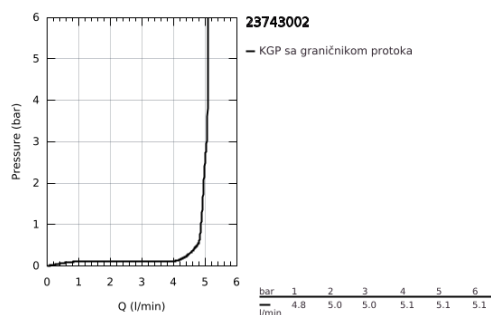

## 23 743 002 EUROSART JEDNORUČNA BATERIJA ZA LAVABO 1/2" L-VELIČINA

### PRODUCT DESCRIPTION

- Colour: chrome
- instalacija na 1 otvor
- metalna ručica
- GROHE SilkMove keramički mešač 28 mm
- sa limitatorom temperature
- GROHE LongLife premaz
- GROHE EcoJoy tehnologija za manju potrošnju vode i savršen protok
- maximum flow rate (at 3 bar): 5 l/min
- GROHE FastFixation rapid installation system
- cevasta izlivna cev, područje rotacije 360°
- lanac na izvlačenje
- fleksibilna spojna creva