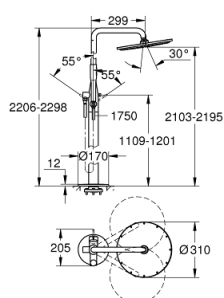

23 741 DC1 ESSENCE SINGLE-LEVER FREE-STANDING SHOWER SYSTEM

PRODUCT DESCRIPTION

- Colour: supersteel
- podna ugradnja
- set za završnu instalaciju za 45 984 001, 29 038 001, 29 086 000
- bez ugradnog seta
- GROHE SilkMove 35 mm keramički mešač
- sa limitatorom temperature
- GROHE LongLife premaz
- automatski prebacivač:
- head shower/hand shower
- 360° horizontal swivable shower arm
- integrisani nepovratni ventil u izlazu za tuš 1/2"
- sa držačem za tuš
- Rainshower Cosmopolitan 310 head shower 9.5 l/min (27 477 000)
- s kuglastim zglobovima
- ugao rotacije ± 15°
- GROHE DreamSpray savršen mlaz iz tuša
- GROHE SpeedClean sistem protiv kamenca
- metal stick hand shower
- Silverflex crevo za tuš 1750 mm 1/2" x 1/2" (28 388 000)
- zaštićeno protiv povrata vode
- min. preporučeni pritisak 1.0 bar

23 741 DC1 ESSENCE SINGLE-LEVER FREE-STANDING SHOWER SYSTEM

SPARE PARTS, januar 2016 – now

- 1: Ručica (Spare part-nr. 46916DC0)
- 2: Mešač (Spare part-nr. 46374000)
- 3: Set sa rezervnim delovima (Spare part-nr. 45933000)
- 4: Sigurnosni prsten (Spare part-nr. 0485300M)
- 5: Aktivaciono dugme prebacivača (Spare part-nr. 64989DC0)
- 6: Prebacivač (Spare part-nr. 65655DC0)
- 7: Filter za nečistoću (Spare part-nr. 0700200M)
- 8: Nepovratni ventil (Spare part-nr. 08565000)
- 9: Escutcheon and spacer ring (Spare part-nr. 46971DC0)