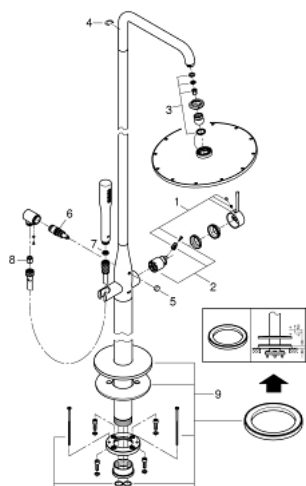

23 741 DC1 ESSENCE SINGLE-LEVER FREE-STANDING SHOWER SYSTEM

PRODUCT DESCRIPTION

- Colour: supersteel
- podna ugradnja
- set za završnu instalaciju za 45 984 001, 29 038 001, 29 086 000
- bez ugradnog seta
- GROHE SilkMove 35 mm keramički mešač
- sa limitatorom temperature
- GROHE LongLife premaz
- automatski prebacivač:
- head shower/hand shower
- 360° horizontal swivable shower arm
- integrisani nepovratni ventil u izlazu za tuš 1/2"
- sa držačem za tuš
- Rainshower Cosmopolitan 310 head shower 9.5 l/min (27 477 000)
- s kuglastim zglobovima
- ugao rotacije ± 15°
- GROHE DreamSpray savršen mlaz iz tuša
- GROHE SpeedClean sistem protiv kamenca
- metal stick hand shower
- Silverflex crevo za tuš 1750 mm 1/2" x 1/2" (28 388 000)
- zaštićeno protiv povrata vode
- min. preporučeni pritisak 1.0 bar

23 741 DC1 ESSENCE SINGLE-LEVER FREE-STANDING SHOWER SYSTEM

SPARE PARTS, januar 2016 – now

- 1: Ručica (Spare part-nr. 46916DC0)
- 2: Mešač (Spare part-nr. 46374000)
- 3: Set sa rezervnim delovima (Spare part-nr. 45933000)
- 4: Sigurnosni prsten (Spare part-nr. 0485300M)
- 5: Aktivaciono dugme prebacivača (Spare part-nr. 64989DC0)
- 6: Prebacivač (Spare part-nr. 65655DC0)
- 7: Filter za nečistoću (Spare part-nr. 0700200M)
- 8: Nepovratni ventil (Spare part-nr. 08565000)
- 9: Escutcheon and spacer ring (Spare part-nr. 46971DC0)