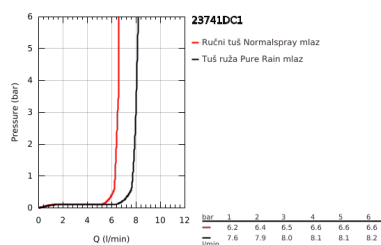

23 741 DC1 ESSENCE SINGLE-LEVER FREE-STANDING SHOWER SYSTEM

PRODUCT DESCRIPTION

- Colour: supersteel
- podna ugradnja
- set za završnu instalaciju za 45 984 001, 29 038 001, 29 086 000
- bez ugradnog seta
- GROHE SilkMove 35 mm keramički mešač
- sa limitatorom temperature
- GROHE LongLife premaz
- automatski prebacivač:
- head shower/hand shower
- 360° horizontal swivable shower arm
- integrisani nepovratni ventil u izlazu za tuš 1/2"
- sa držačem za tuš
- Rainshower Cosmopolitan 310 head shower 9.5 l/min (27 477 000)
- s kuglastim zglobovima
- ugao rotacije ± 15°
- GROHE DreamSpray savršen mlaz iz tuša
- GROHE SpeedClean sistem protiv kamenca
- metal stick hand shower
- Silverflex crevo za tuš 1750 mm 1/2" x 1/2" (28 388 000)
- zaštićeno protiv povrata vode
- min. preporučeni pritisak 1.0 bar