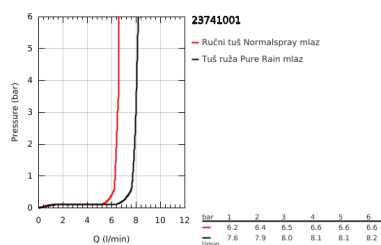

23 741 001 ESSENCE SINGLE-LEVER FREE-STANDING SHOWER SYSTEM

PRODUCT DESCRIPTION

- Colour: chrome
- podna ugradnja
- set za završnu instalaciju za 45 984 001, 29 038 001, 29 086 000
- bez ugradnog seta
- GROHE SilkMove 35 mm keramički mešač
- sa limitatorom temperature
- GROHE LongLife premaz
- automatski prebacivač:
- head shower/hand shower
- 360° horizontal swivable shower arm
- integrisani nepovratni ventil u izlazu za tuš 1/2"
- sa držačem za tuš
- Rainshower Cosmopolitan 310 head shower 9.5 l/min (27 477 000)
- s kuglastim zglobovima
- ugao rotacije ± 15°
- GROHE DreamSpray savršen mlaz iz tuša
- GROHE SpeedClean sistem protiv kamenca
- metal stick hand shower
- Silverflex crevo za tuš 1750 mm 1/2" x 1/2" (28 388 000)
- zaštićeno protiv povrata vode
- min. preporučeni pritisak 1.0 bar