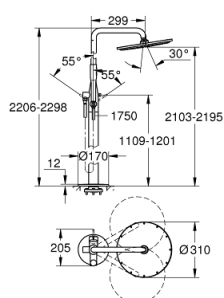

23 741 001 ESSENCE SINGLE-LEVER FREE-STANDING SHOWER SYSTEM

PRODUCT DESCRIPTION

- Colour: chrome
- podna ugradnja
- set za završnu instalaciju za 45 984 001, 29 038 001, 29 086 000
- bez ugradnog seta
- GROHE SilkMove 35 mm keramički mešač
- sa limitatorom temperature
- GROHE LongLife premaz
- automatski prebacivač:
- head shower/hand shower
- 360° horizontal swivable shower arm
- integrisani nepovratni ventil u izlazu za tuš 1/2"
- sa držačem za tuš
- Rainshower Cosmopolitan 310 head shower 9.5 l/min (27 477 000)
- s kuglastim zglobovima
- ugao rotacije ± 15°
- GROHE DreamSpray savršen mlaz iz tuša
- GROHE SpeedClean sistem protiv kamenca
- metal stick hand shower
- Silverflex crevo za tuš 1750 mm 1/2" x 1/2" (28 388 000)
- zaštićeno protiv povrata vode
- min. preporučeni pritisak 1.0 bar

23 741 001 ESSENCE SINGLE-LEVER FREE-STANDING SHOWER SYSTEM

SPARE PARTS, januar 2016 – now

- 1: Ručica (Spare part-nr. 46916000)
- 2: Mešač (Spare part-nr. 46374000)
- 3: Set sa rezervnim delovima (Spare part-nr. 45933000)
- 4: Sigurnosni prsten (Spare part-nr. 0485300M)
- 5: Aktivaciono dugme prebacivača (Spare part-nr. 64989000)
- 6: Prebacivač (Spare part-nr. 65655000)
- 7: Filter za nečistoću (Spare part-nr. 0700200M)
- 8: Nepovratni ventil (Spare part-nr. 08565000)
- 9: Escutcheon and spacer ring (Spare part-nr. 46971000)