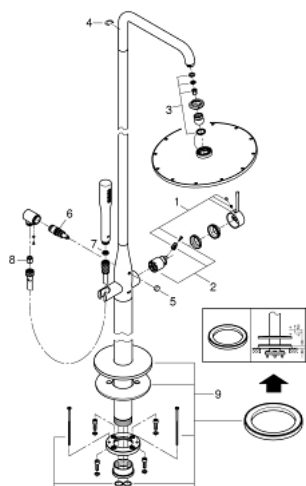

23 741 001 ESSENCE SINGLE-LEVER FREE-STANDING SHOWER SYSTEM

PRODUCT DESCRIPTION

- Colour: chrome
- podna ugradnja
- set za završnu instalaciju za 45 984 001, 29 038 001, 29 086 000
- bez ugradnog seta
- GROHE SilkMove 35 mm keramički mešač
- sa limitatorom temperature
- GROHE LongLife premaz
- automatski prebacivač:
- head shower/hand shower
- 360° horizontal swivable shower arm
- integrisani nepovratni ventil u izlazu za tuš 1/2"
- sa držačem za tuš
- Rainshower Cosmopolitan 310 head shower 9.5 l/min (27 477 000)
- s kuglastim zglobovima
- ugao rotacije ± 15°
- GROHE DreamSpray savršen mlaz iz tuša
- GROHE SpeedClean sistem protiv kamenca
- metal stick hand shower
- Silverflex crevo za tuš 1750 mm 1/2" x 1/2" (28 388 000)
- zaštićeno protiv povrata vode
- min. preporučeni pritisak 1.0 bar

23 741 001 ESSENCE SINGLE-LEVER FREE-STANDING SHOWER SYSTEM

SPARE PARTS, januar 2016 – now

- 1: Ručica (Spare part-nr. 46916000)
- 2: Mešač (Spare part-nr. 46374000)
- 3: Set sa rezervnim delovima (Spare part-nr. 45933000)
- 4: Sigurnosni prsten (Spare part-nr. 0485300M)
- 5: Aktivaciono dugme prebacivača (Spare part-nr. 64989000)
- 6: Prebacivač (Spare part-nr. 65655000)
- 7: Filter za nečistoću (Spare part-nr. 0700200M)
- 8: Nepovratni ventil (Spare part-nr. 08565000)
- 9: Escutcheon and spacer ring (Spare part-nr. 46971000)