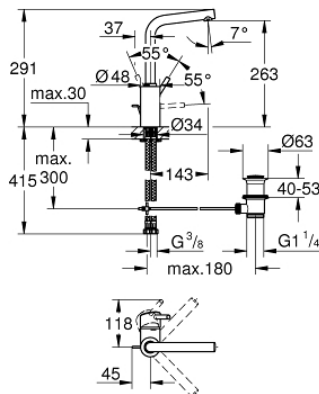

23 739 002 CONCETTO JEDNORUČNA BATERIJA ZA LAVABO 1/2" L-VELIČINA

PRODUCT DESCRIPTION

- Colour: chrome
- instalacija na 1 otvor
- metalna ručica
- GROHE SilkMove 35 mm keramički mešač
- podesiv limitator protoka vode
- GROHE LongLife premaz
- GROHE EcoJoy tehnologija za manju potrošnju vode i savršen protok
- maximum flow rate (at 3 bar): 5 l/min
- GROHE FastFixation instalacijski sistem
- rotaciona cevasta izlivna cev sa stop limitatorom
- prilagodljiv ugao zakretanja 0° / 150° / 360°
- automatski gornji deo za sifon 1 1/4"
- fleksibilna spojna creva
- (opciono) regulator temperature 46 375
- min. preporučeni pritisak 1.0 bar

23 739 002 CONCETTO JEDNORUČNA BATERIJA ZA LAVABO 1/2" L-VELIČINA

SPARE PARTS, abryct 2017 – now

- 1: Ručica (Spare part-nr. 46754000)
 - 2: Mešač (Spare part-nr. 46374000)
 - 3: Perlator (Spare part-nr. 64196000)
 - 4: Sigurnosni prsten (Spare part-nr. 48420000)
 - 5: O-prsten (Spare part-nr. 0128500M)
 - 6: Automatska šipka (Spare part-nr. 46739000)
 - 7: Pribor za učvršćivanje (Spare part-nr. 46671000)
 - 8: Set za odliv otpadne vode 1 1/4" (Spare part-nr. 28910000)
 - 8.1: Utikač (Spare part-nr. 07182000)
 - 8.2: Noseća osovina (Spare part-nr. 07052000)
 - 9: Gedor ključ (Spare part-nr. 19332000)*
 - 10: Instalacioni ključ (Spare part-nr. 19017000)*
 - 11: Noseća osovina (Spare part-nr. 07341000)*
- * Optional accessories