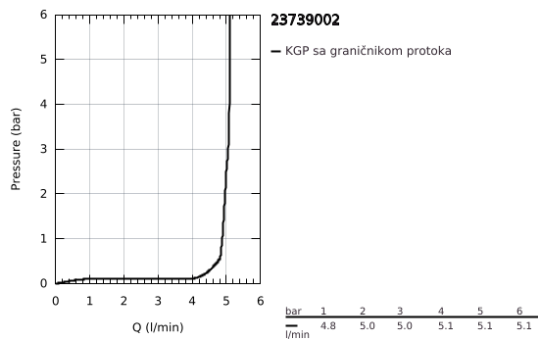

23 739 002 CONCETTO JEDNORUČNA BATERIJA ZA LAVABO 1/2" L-VELIČINA

PRODUCT DESCRIPTION

- Colour: chrome
- instalacija na 1 otvor
- metalna ručica
- GROHE SilkMove 35 mm keramički mešač
- podesiv limitator protoka vode
- GROHE LongLife premaz
- GROHE EcoJoy tehnologija za manju potrošnju vode i savršen protok
- maximum flow rate (at 3 bar): 5 l/min
- GROHE FastFixation instalacijski sistem
- rotaciona cevasta izlivna cev sa stop limitatorom
- prilagodljiv ugao zakretanja 0° / 150° / 360°
- automatski gornji deo za sifon 1 1/4"
- fleksibilna spojna creva
- (opciono) regulator temperature 46 375
- min. preporučeni pritisak 1.0 bar

23 739 002 CONCETTO JEDNORUČNA BATERIJA ZA LAVABO 1/2" L-VELIČINA

SPARE PARTS, abryct 2017 – now

- 1: Ručica (Spare part-nr. 46754000)
 - 2: Mešač (Spare part-nr. 46374000)
 - 3: Perlator (Spare part-nr. 64196000)
 - 4: Sigurnosni prsten (Spare part-nr. 48420000)
 - 5: O-prsten (Spare part-nr. 0128500M)
 - 6: Automatska šipka (Spare part-nr. 46739000)
 - 7: Pribor za učvršćivanje (Spare part-nr. 46671000)
 - 8: Set za odliv otpadne vode 1 1/4" (Spare part-nr. 28910000)
 - 8.1: Utikač (Spare part-nr. 07182000)
 - 8.2: Noseća osovina (Spare part-nr. 07052000)
 - 9: Gedor ključ (Spare part-nr. 19332000)*
 - 10: Instalacioni ključ (Spare part-nr. 19017000)*
 - 11: Noseća osovina (Spare part-nr. 07341000)*
- * Optional accessories