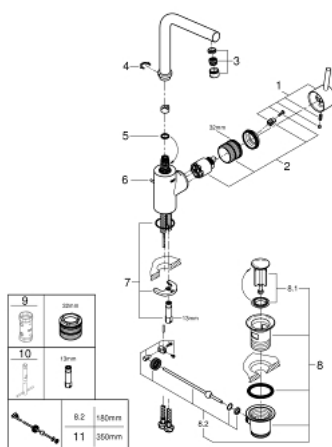

23 739 002 CONCETTO JEDNORUČNA BATERIJA ZA LAVABO 1/2" L-VELIČINA

PRODUCT DESCRIPTION

- Colour: chrome
- instalacija na 1 otvor
- metalna ručica
- GROHE SilkMove 35 mm keramički mešač
- podesiv limitator protoka vode
- GROHE LongLife premaz
- GROHE EcoJoy tehnologija za manju potrošnju vode i savršen protok
- maximum flow rate (at 3 bar): 5 l/min
- GROHE FastFixation instalacijski sistem
- rotaciona cevasta izlivna cev sa stop limitatorom
- prilagodljiv ugao zakretanja 0° / 150° / 360°
- automatski gornji deo za sifon 1 1/4"
- fleksibilna spojna creva
- (opciono) regulator temperature 46 375
- min. preporučeni pritisak 1.0 bar

23 739 002 CONCETTO JEDNORUČNA BATERIJA ZA LAVABO 1/2" L-VELIČINA

SPARE PARTS, abryct 2017 – now

- 1: Ručica (Spare part-nr. 46754000)
 - 2: Mešač (Spare part-nr. 46374000)
 - 3: Perlator (Spare part-nr. 64196000)
 - 4: Sigurnosni prsten (Spare part-nr. 48420000)
 - 5: O-prsten (Spare part-nr. 0128500M)
 - 6: Automatska šipka (Spare part-nr. 46739000)
 - 7: Pribor za učvršćivanje (Spare part-nr. 46671000)
 - 8: Set za odliv otpadne vode 1 1/4" (Spare part-nr. 28910000)
 - 8.1: Utikač (Spare part-nr. 07182000)
 - 8.2: Noseća osovina (Spare part-nr. 07052000)
 - 9: Gedor ključ (Spare part-nr. 19332000)*
 - 10: Instalacioni ključ (Spare part-nr. 19017000)*
 - 11: Noseća osovina (Spare part-nr. 07341000)*
- * Optional accessories