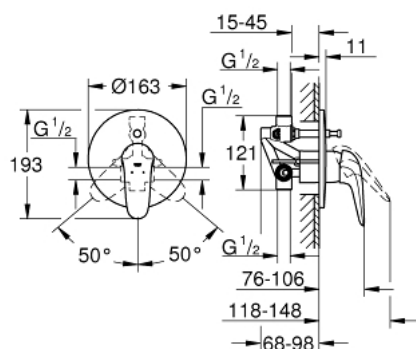

23 730 003 EUROSTYLE JEDNORUČNA BATERIJA ZA KADU 1/2"

PRODUCT DESCRIPTION

- Colour: chrome
- zidna instalacija
- GROHE SilkMove 46 mm keramički mešač
- GROHE LongLife premaz
- GROHE FastFixation skriveno pričvršćivanje
- sastoji se od:
- set za završnu instalaciju
- (19 506 003)
- with concealed body
- podesiv limitator protoka vode
- automatski prebacivač: kada/tuš
- solid metal lever
- (opciono) regulator temperature 46 308
- metalne zidne rozete

23 730 003 EUROSTYLE JEDNORUČNA BATERIJA ZA KADU 1/2"

SPARE PARTS, ноябрь 2015 – now

- 1: Solid metal lever (Spare part-nr. 46954000)
 - 2: Rozeta (Spare part-nr. 46905000)
 - 3: Mešač (Spare part-nr. 46048000)
 - 4: Prebacivač (Spare part-nr. 46737000)
 - 5: Limitor temperature (Spare part-nr. 46308000)*
 - 6: Produžni set (Spare part-nr. 46191000)*
 - 7: Produžni set (Spare part-nr. 46343000)*
- * Optional accessories