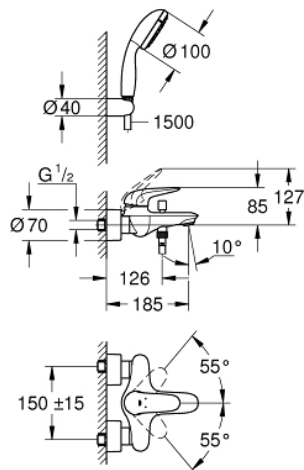

## 23 729 30A EUROSTYLE JEDNORUČNA BATERIJA ZA KADU 1/2"

### PRODUCT DESCRIPTION

- Colour: chrome
- zidna ugradnja
- solid metal lever
- GROHE SilkMove 35 mm keramički mešač
- sa limitatorom temperature
- GROHE LongLife premaz
- podesiv limitator protoka vode
- automatski prebacivač: kada/tuš
- perlator
- izlaz za tuš 1/2" s integrisanim nepovratnim ventilom
- sakrivene S-jedinice
- metalne zidne rozete
- sa tuš setom Tempesta
- sastoji se od:
  - hand shower Tempesta 100, 2 sprays, 9.5 l/min (26 161)
  - zidni držač za tuš (28 605)
  - Relexaflex crevo 1500 mm 1/2" x 1/2" (28 151)

### SPARE PARTS, април 2017 – now

- 1: Solid metal lever (Spare part-nr. 46954000)
- 2: Poklopac (Spare part-nr. 46436000)
- 3: Spojni navoj (Spare part-nr. 46460000)
- 4: Mešač (Spare part-nr. 46374000)
- 4.1: Set dihtunga (Spare part-nr. 46347000)
- 5: Aktivaciono dugme prebacivača (Spare part-nr. 64309000)
- 6: Perlator (Spare part-nr. 13952000)
- 7: Prebacivač (Spare part-nr. 65655000)
- 8: Nepovratni ventil (Spare part-nr. 48276000)
- 9: Spojnica sa navojem 1/2" (Spare part-nr. 45044000)
- 10: S-spojnica (Spare part-nr. 12693000)
- 12: Produžni set, 30 mm (Spare part-nr. 46238000)\*
- 13: Specijalni ključ (Spare part-nr. 19377000)\*
- 14: Gedor ključ (Spare part-nr. 19332000)\*