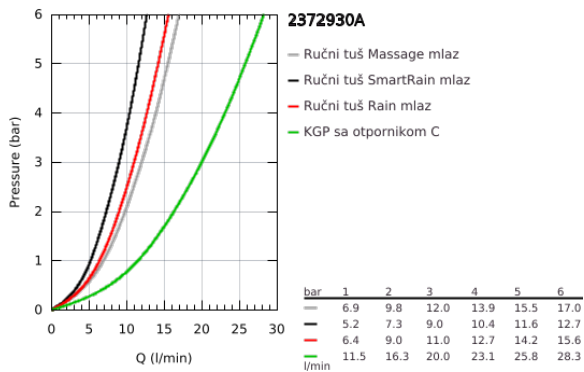

### PRODUCT DESCRIPTION

- Colour: chrome
- zidna ugradnja
- solid metal lever
- GROHE SilkMove 35 mm keramički mešač
- sa limitatorom temperature
- GROHE LongLife premaz
- podesiv limitator protoka vode
- automatski prebacivač: kada/tuš
- perlator
- izlaz za tuš 1/2" s integrisanim nepovratnim ventilom
- sakrivene S-jedinice
- metalne zidne rozete
- sa tuš setom Tempesta
- sastoji se od:
  - hand shower Tempesta 100, 2 sprays, 9.5 l/min (26 161)
  - zidni držač za tuš (28 605)
  - Relexaflex crevo 1500 mm 1/2" x 1/2" (28 151)