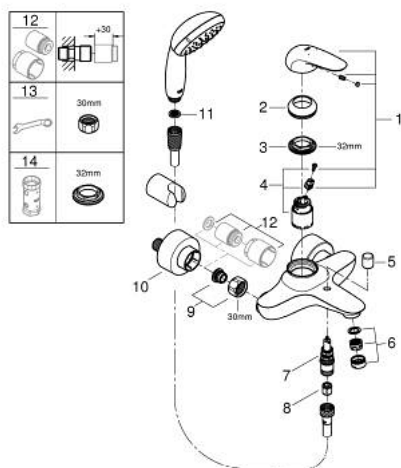

## 23 729 30A EUROSTYLE JEDNORUČNA BATERIJA ZA KADU 1/2"

### PRODUCT DESCRIPTION

- Colour: chrome
- zidna ugradnja
- solid metal lever
- GROHE SilkMove 35 mm keramički mešač
- sa limitatorom temperature
- GROHE LongLife premaz
- podesiv limitator protoka vode
- automatski prebacivač: kada/tuš
- perlator
- izlaz za tuš 1/2" s integrisanim nepovratnim ventilom
- sakrivene S-jedinice
- metalne zidne rozete
- sa tuš setom Tempesta
- sastoji se od:
  - hand shower Tempesta 100, 2 sprays, 9.5 l/min (26 161)
  - zidni držač za tuš (28 605)
  - Relexaflex crevo 1500 mm 1/2" x 1/2" (28 151)

### SPARE PARTS, април 2017 – now

- 1: Solid metal lever (Spare part-nr. 46954000)
- 2: Poklopac (Spare part-nr. 46436000)
- 3: Spojni navoj (Spare part-nr. 46460000)
- 4: Mešač (Spare part-nr. 46374000)
- 4.1: Set dihtunga (Spare part-nr. 46347000)
- 5: Aktivaciono dugme prebacivača (Spare part-nr. 64309000)
- 6: Perlator (Spare part-nr. 13952000)
- 7: Prebacivač (Spare part-nr. 65655000)
- 8: Nepovratni ventil (Spare part-nr. 48276000)
- 9: Spojnica sa navojem 1/2" (Spare part-nr. 45044000)
- 10: S-spojnica (Spare part-nr. 12693000)
- 12: Produžni set, 30 mm (Spare part-nr. 46238000)\*
- 13: Specijalni ključ (Spare part-nr. 19377000)\*
- 14: Gedor ključ (Spare part-nr. 19332000)\*