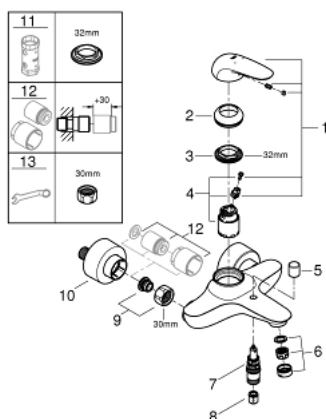

23 726 003 EUROSTYLE JEDNORUČNA BATERIJA ZA KADU 1/2"

PRODUCT DESCRIPTION

- Colour: chrome
- zidna ugradnja
- solid metal lever
- GROHE SilkMove 35 mm keramički mešač
- sa limitatorom temperature
- GROHE LongLife premaz
- podesiv limitator protoka vode
- automatski prebacivač: kada/tuš
- perlator
- izlaz za tuš 1/2" s integrisanim nepovratnim ventilom
- sakrivene S-jedinice
- zaštićeno protiv povrata vode

23 726 003 EUROSTYLE JEDNORUČNA BATERIJA ZA KADU 1/2"

SPARE PARTS, новембар 2015 – now

- 1: Solid metal lever (Spare part-nr. 46954000)
 - 2: Poklopac (Spare part-nr. 46436000)
 - 3: Spojni navoj (Spare part-nr. 46460000)
 - 4: Mešač (Spare part-nr. 46374000)
 - 5: Aktivaciono dugme prebacivača (Spare part-nr. 64309000)
 - 6: Perlator (Spare part-nr. 13952000)
 - 7: Prebacivač (Spare part-nr. 65655000)
 - 8: Nepovratni ventil (Spare part-nr. 48276000)
 - 9: Spojnica sa navojem 1/2" (Spare part-nr. 45044000)
 - 10: S-spojnica (Spare part-nr. 12693000)
 - 11: Gedor ključ (Spare part-nr. 19332000)*
 - 12: Produžni set, 30 mm (Spare part-nr. 46238000)*
 - 13: Specijalni ključ (Spare part-nr. 19377000)*
- * Optional accessories