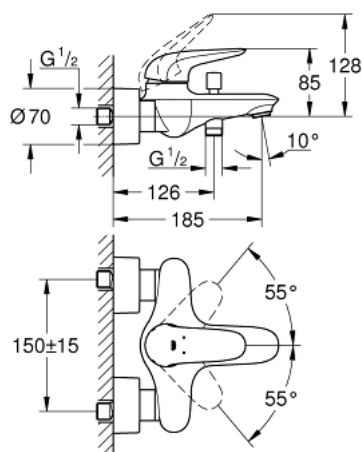

23 726 003 EUROSTYLE JEDNORUČNA BATERIJA ZA KADU 1/2"

PRODUCT DESCRIPTION

- Colour: chrome
- zidna ugradnja
- solid metal lever
- GROHE SilkMove 35 mm keramički mešač
- sa limitatorom temperature
- GROHE LongLife premaz
- podesiv limitator protoka vode
- automatski prebacivač: kada/tuš
- perlator
- izlaz za tuš 1/2" s integrisanim nepovratnim ventilom
- sakrivene S-jedinice
- zaštićeno protiv povrata vode

23 726 003 EUROSTYLE JEDNORUČNA BATERIJA ZA KADU 1/2"

SPARE PARTS, новембар 2015 – now

- 1: Solid metal lever (Spare part-nr. 46954000)
 - 2: Poklopac (Spare part-nr. 46436000)
 - 3: Spojni navoj (Spare part-nr. 46460000)
 - 4: Mešač (Spare part-nr. 46374000)
 - 5: Aktivaciono dugme prebacivača (Spare part-nr. 64309000)
 - 6: Perlator (Spare part-nr. 13952000)
 - 7: Prebacivač (Spare part-nr. 65655000)
 - 8: Nepovratni ventil (Spare part-nr. 48276000)
 - 9: Spojnica sa navojem 1/2" (Spare part-nr. 45044000)
 - 10: S-spojnica (Spare part-nr. 12693000)
 - 11: Gedor ključ (Spare part-nr. 19332000)*
 - 12: Produžni set, 30 mm (Spare part-nr. 46238000)*
 - 13: Specijalni ključ (Spare part-nr. 19377000)*
- * Optional accessories