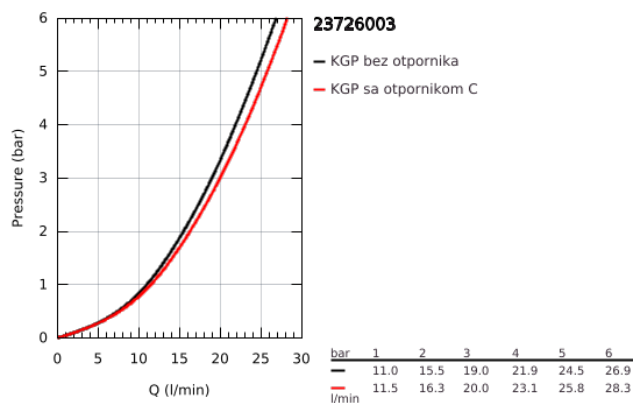

23 726 003 EUROSTYLE JEDNORUČNA BATERIJA ZA KADU 1/2"

PRODUCT DESCRIPTION

- Colour: chrome
- zidna ugradnja
- solid metal lever
- GROHE SilkMove 35 mm keramički mešač
- sa limitatorom temperature
- GROHE LongLife premaz
- podesiv limitator protoka vode
- automatski prebacivač: kada/tuš
- perlator
- izlaz za tuš 1/2" s integrisanim nepovratnim ventilom
- sakrivene S-jedinice
- zaštićeno protiv povrata vode