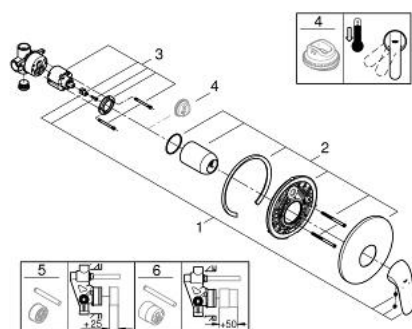

23 725 003 EUROSTYLE JEDNORUČNA BATERIJA ZA TUŠ 1/2"

PRODUCT DESCRIPTION

- Colour: chrome
- zidna instalacija
- sastoji se od:
 - set za završnu instalaciju
 - (19 507 003)
 - with concealed body
 - solid metal lever
 - GROHE SilkMove 46 mm keramički mešač
 - podesiv limitator protoka vode
 - GROHE LongLife premaz
 - metalna zidna rozeta
 - rozeta i zaptivač
 - GROHE FastFixation skriveno pričvršćivanje
 - (opciono) regulator temperature 46 308

23 725 003 EUROSTYLE JEDNORUČNA BATERIJA ZA TUŠ 1/2"

SPARE PARTS, новембар 2015 – now

- 1: Solid metal lever (Spare part-nr. 46954000)
- 2: Rozeta (Spare part-nr. 46904000)
- 3: Mešač (Spare part-nr. 46048000)
- 4: Limitator temperature (Spare part-nr. 46308000)*
- 5: Produžni set (Spare part-nr. 46191000)*
- 6: Produžni set (Spare part-nr. 46343000)*