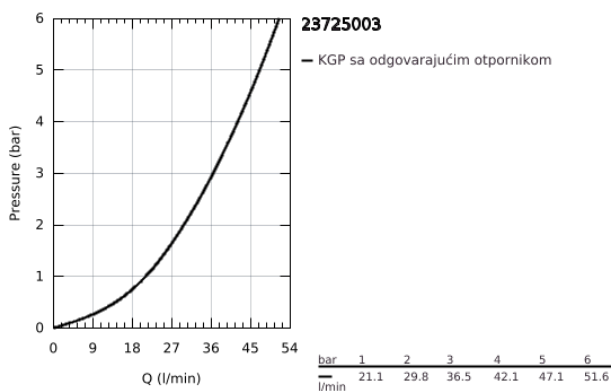

23 725 003 EUROSTYLE JEDNORUČNA BATERIJA ZA TUŠ 1/2"

PRODUCT DESCRIPTION

- Colour: chrome
- zidna instalacija
- sastoji se od:
 - set za završnu instalaciju
 - (19 507 003)
 - with concealed body
 - solid metal lever
 - GROHE SilkMove 46 mm keramički mešač
 - podesiv limitator protoka vode
 - GROHE LongLife premaz
 - metalna zidna rozeta
 - rozeta i zaptivač
 - GROHE FastFixation skriveno pričvršćivanje
 - (opciono) regulator temperature 46 308

23 725 003 EUROSTYLE JEDNORUČNA BATERIJA ZA TUŠ 1/2"

SPARE PARTS, новембар 2015 – now

- 1: Solid metal lever (Spare part-nr. 46954000)
- 2: Rozeta (Spare part-nr. 46904000)
- 3: Mešač (Spare part-nr. 46048000)
- 4: Limitator temperature (Spare part-nr. 46308000)*
- 5: Produžni set (Spare part-nr. 46191000)*
- 6: Produžni set (Spare part-nr. 46343000)*