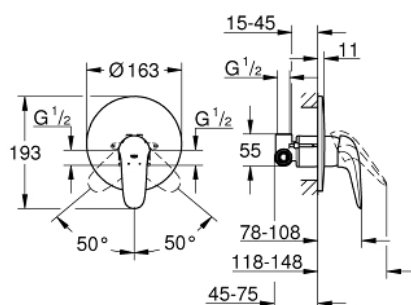

23 725 003 EUROSTYLE JEDNORUČNA BATERIJA ZA TUŠ 1/2"

PRODUCT DESCRIPTION

- Colour: chrome
- zidna instalacija
- sastoji se od:
 - set za završnu instalaciju
 - (19 507 003)
 - with concealed body
 - solid metal lever
 - GROHE SilkMove 46 mm keramički mešač
 - podesiv limitator protoka vode
 - GROHE LongLife premaz
 - metalna zidna rozeta
 - rozeta i zaptivač
 - GROHE FastFixation skriveno pričvršćivanje
 - (opciono) regulator temperature 46 308

23 725 003 EUROSTYLE JEDNORUČNA BATERIJA ZA TUŠ 1/2"

SPARE PARTS, новембар 2015 – now

- 1: Solid metal lever (Spare part-nr. 46954000)
- 2: Rozeta (Spare part-nr. 46904000)
- 3: Mešač (Spare part-nr. 46048000)
- 4: Limitator temperature (Spare part-nr. 46308000)*
- 5: Produžni set (Spare part-nr. 46191000)*
- 6: Produžni set (Spare part-nr. 46343000)*