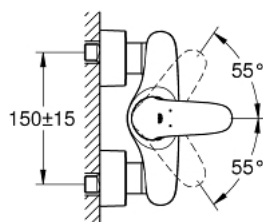

23 722 003 EUROSTYLE JEDNORUČNA BATERIJA ZA TUŠ 1/2"

PRODUCT DESCRIPTION

- Colour: chrome
- zidna ugradnja
- solid metal lever
- GROHE SilkMove 35 mm keramički mešač
- sa limitatorom temperature
- GROHE LongLife premaz
- podesiv limitator protoka vode
- izlaz za tuš 1/2" s integrisanim nepovratnim ventilom
- sakrivene S-jedinice
- metalne zidne rozete
- zaštićeno protiv povrata vode

23 722 003 EUROSTYLE JEDNORUČNA BATERIJA ZA TUŠ 1/2"

SPARE PARTS, НОВЕМБАР 2015 – now

- 1: Solid metal lever (Spare part-nr. 46954000)
- 2: Poklopac (Spare part-nr. 46436000)
- 3: Spojni navoj (Spare part-nr. 46460000)
- 4: Mešač (Spare part-nr. 46374000)
- 5: Nepovratni ventil (Spare part-nr. 48276000)
- 6: Spojnica sa navojem 1/2" (Spare part-nr. 45044000)
- 7: S-spojnica (Spare part-nr. 12693000)
- 8: Gedor ključ (Spare part-nr. 19332000)*
- 9: Produžni set, 30 mm (Spare part-nr. 46238000)*
- 10: Specijalni ključ (Spare part-nr. 19377000)*