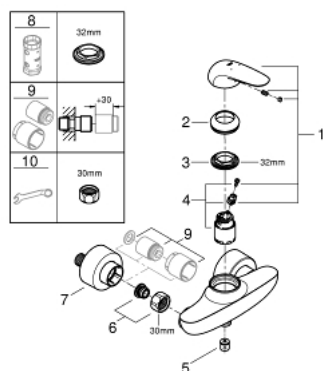

23 722 003 EUROSTYLE JEDNORUČNA BATERIJA ZA TUŠ 1/2"

PRODUCT DESCRIPTION

- Colour: chrome
- zidna ugradnja
- solid metal lever
- GROHE SilkMove 35 mm keramički mešač
- sa limitatorom temperature
- GROHE LongLife premaz
- podesiv limitator protoka vode
- izlaz za tuš 1/2" s integrisanim nepovratnim ventilom
- sakrivene S-jedinice
- metalne zidne rozete
- zaštićeno protiv povrata vode

23 722 003 EUROSTYLE JEDNORUČNA BATERIJA ZA TUŠ 1/2"

SPARE PARTS, НОВЕМБАР 2015 – now

- 1: Solid metal lever (Spare part-nr. 46954000)
- 2: Poklopac (Spare part-nr. 46436000)
- 3: Spojni navoj (Spare part-nr. 46460000)
- 4: Mešač (Spare part-nr. 46374000)
- 5: Nepovratni ventil (Spare part-nr. 48276000)
- 6: Spojnica sa navojem 1/2" (Spare part-nr. 45044000)
- 7: S-spojnica (Spare part-nr. 12693000)
- 8: Gedor ključ (Spare part-nr. 19332000)*
- 9: Produžni set, 30 mm (Spare part-nr. 46238000)*
- 10: Specijalni ključ (Spare part-nr. 19377000)*