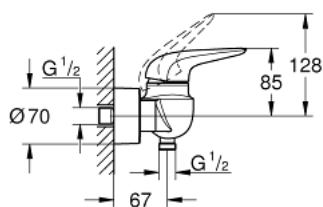

23 722 003 EUROSTYLE JEDNORUČNA BATERIJA ZA TUŠ 1/2"

PRODUCT DESCRIPTION

- Colour: chrome
- zidna ugradnja
- solid metal lever
- GROHE SilkMove 35 mm keramički mešač
- sa limitatorom temperature
- GROHE LongLife premaz
- podesiv limitator protoka vode
- izlaz za tuš 1/2" s integrisanim nepovratnim ventilom
- sakrivene S-jedinice
- metalne zidne rozete
- zaštićeno protiv povrata vode

23 722 003 EUROSTYLE JEDNORUČNA BATERIJA ZA TUŠ 1/2"

SPARE PARTS, НОВЕМБАР 2015 – now

- 1: Solid metal lever (Spare part-nr. 46954000)
- 2: Poklopac (Spare part-nr. 46436000)
- 3: Spojni navoj (Spare part-nr. 46460000)
- 4: Mešač (Spare part-nr. 46374000)
- 5: Nepovratni ventil (Spare part-nr. 48276000)
- 6: Spojnica sa navojem 1/2" (Spare part-nr. 45044000)
- 7: S-spojnica (Spare part-nr. 12693000)
- 8: Gedor ključ (Spare part-nr. 19332000)*
- 9: Produžni set, 30 mm (Spare part-nr. 46238000)*
- 10: Specijalni ključ (Spare part-nr. 19377000)*