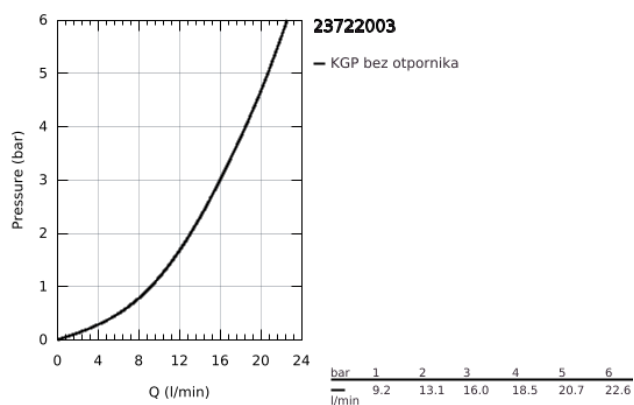

23 722 003 EUROSTYLE JEDNORUČNA BATERIJA ZA TUŠ 1/2"

PRODUCT DESCRIPTION

- Colour: chrome
- zidna ugradnja
- solid metal lever
- GROHE SilkMove 35 mm keramički mešač
- sa limitatorom temperature
- GROHE LongLife premaz
- podesiv limitator protoka vode
- izlaz za tuš 1/2" s integrisanim nepovratnim ventilom
- sakrivene S-jedinice
- metalne zidne rozete
- zaštićeno protiv povrata vode