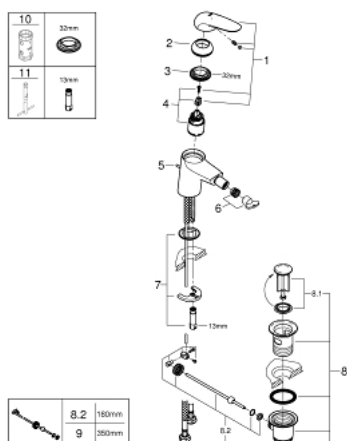

## 23 720 003 EUROSTYLE JEDNORUČNA BATERIJA ZA BIDE 1/2" S-SIZE

### PRODUCT DESCRIPTION

- Colour: chrome
- instalacija na 1 otvor
- solid metal lever
- GROHE SilkMove 35 mm keramički mešač
- podesiv limitator protoka vode
- sa limitatorom temperature
- GROHE LongLife premaz
- GROHE EcoJoy tehnologija za manju potrošnju vode i savršen protok
- maximum flow rate (at 3 bar): 5 l/min
- GROHE FastFixation rapid installation system
- s kuglastim zglobom
- automatski gornji deo za sifon 1 1/4"
- fleksibilna spojna creva

### SPARE PARTS, новембар 2015 – now

- 1: Solid metal lever (Spare part-nr. 46951000)
  - 2: Poklopac (Spare part-nr. 46492000)
  - 3: Spojni navoj (Spare part-nr. 46460000)
  - 4: Mešač (Spare part-nr. 46374000)
  - 5: Automatska šipka (Spare part-nr. 46739000)
  - 6: Perlator (Spare part-nr. 13998000)
  - 7: Pribor za učvršćivanje (Spare part-nr. 46671000)
  - 8: Set za odliv otpadne vode 1 1/4" (Spare part-nr. 28910000)
  - 8.1: Utikač (Spare part-nr. 07182000)
  - 8.2: Noseća osovina (Spare part-nr. 07052000)
  - 9: Noseća osovina (Spare part-nr. 07341000)\*
  - 10: Gedor ključ (Spare part-nr. 19332000)\*
  - 11: Instalacioni ključ (Spare part-nr. 19017000)\*
- \* Optional accessories