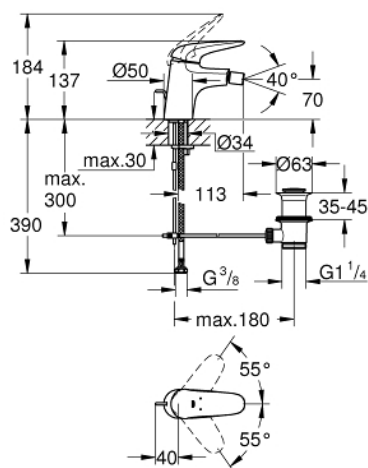

## 23 720 003 EUROSTYLE JEDNORUČNA BATERIJA ZA BIDE 1/2" S-SIZE

### PRODUCT DESCRIPTION

- Colour: chrome
- instalacija na 1 otvor
- solid metal lever
- GROHE SilkMove 35 mm keramički mešač
- podesiv limitator protoka vode
- sa limitatorom temperature
- GROHE LongLife premaz
- GROHE EcoJoy tehnologija za manju potrošnju vode i savršen protok
- maximum flow rate (at 3 bar): 5 l/min
- GROHE FastFixation rapid installation system
- s kuglastim zglobom
- automatski gornji deo za sifon 1 1/4"
- fleksibilna spojna creva

### SPARE PARTS, новембар 2015 – now

- 1: Solid metal lever (Spare part-nr. 46951000)
  - 2: Poklopac (Spare part-nr. 46492000)
  - 3: Spojni navoj (Spare part-nr. 46460000)
  - 4: Mešač (Spare part-nr. 46374000)
  - 5: Automatska šipka (Spare part-nr. 46739000)
  - 6: Perlator (Spare part-nr. 13998000)
  - 7: Pribor za učvršćivanje (Spare part-nr. 46671000)
  - 8: Set za odliv otpadne vode 1 1/4" (Spare part-nr. 28910000)
  - 8.1: Utikač (Spare part-nr. 07182000)
  - 8.2: Noseća osovina (Spare part-nr. 07052000)
  - 9: Noseća osovina (Spare part-nr. 07341000)\*
  - 10: Gedor ključ (Spare part-nr. 19332000)\*
  - 11: Instalacioni ključ (Spare part-nr. 19017000)\*
- \* Optional accessories