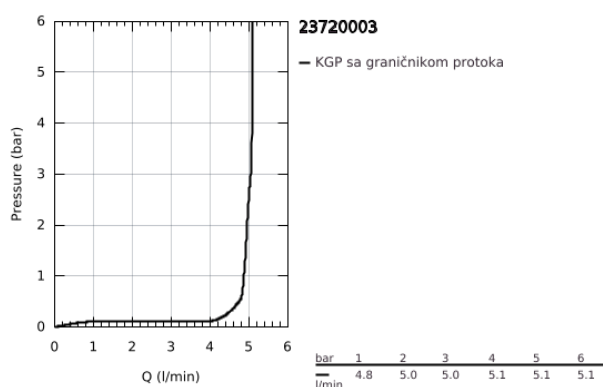

## 23 720 003 EUROSTYLE JEDNORUČNA BATERIJA ZA BIDE 1/2" S-SIZE

### PRODUCT DESCRIPTION

- Colour: chrome
- instalacija na 1 otvor
- solid metal lever
- GROHE SilkMove 35 mm keramički mešač
- podesiv limitator protoka vode
- sa limitatorom temperature
- GROHE LongLife premaz
- GROHE EcoJoy tehnologija za manju potrošnju vode i savršen protok
- maximum flow rate (at 3 bar): 5 l/min
- GROHE FastFixation rapid installation system
- s kuglastim zglobom
- automatski gornji deo za sifon 1 1/4"
- fleksibilna spojna creva