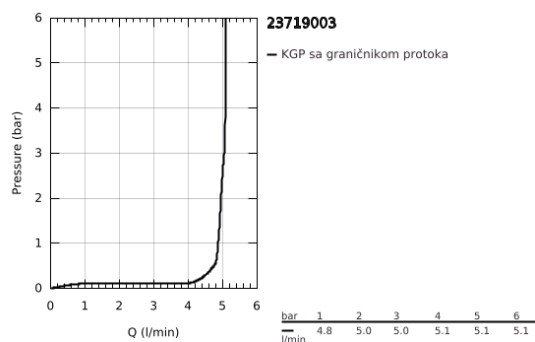

23 719 003 EUROSTYLE JEDNORUČNA BATERIJA ZA UMIVAONIK 1/2" XL-SIZE

PRODUCT DESCRIPTION

- Colour: chrome
- instalacija na 1 otvor
- solid metal lever
- za samostojeće umivaonike
- GROHE SilkMove 35 mm keramički mešač
- sa limitatorom temperature
- GROHE LongLife premaz
- GROHE EcoJoy tehnologija za manju potrošnju vode i savršen protok
- maximum flow rate (at 3 bar): 5 l/min
- GROHE FastFixation rapid installation system
- glatko telo
- fleksibilna spojna creva