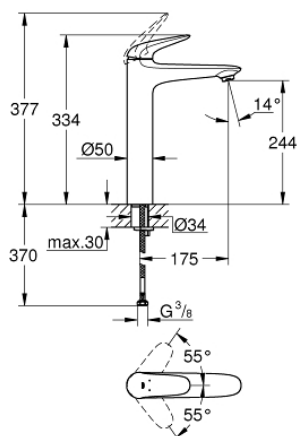

23 719 003 EUROSTYLE JEDNORUČNA BATERIJA ZA UMIVAONIK 1/2" XL-SIZE

PRODUCT DESCRIPTION

- Colour: chrome
- instalacija na 1 otvor
- solid metal lever
- za samostojeće umivaonike
- GROHE SilkMove 35 mm keramički mešač
- sa limitatorom temperature
- GROHE LongLife premaz
- GROHE EcoJoy tehnologija za manju potrošnju vode i savršen protok
- maximum flow rate (at 3 bar): 5 l/min
- GROHE FastFixation rapid installation system
- glatko telo
- fleksibilna spojna creva

23 719 003 EUROSTYLE JEDNORUČNA BATERIJA ZA UMIVAONIK 1/2" XL-SIZE

SPARE PARTS, новембар 2015 – now

- 1: Solid metal lever (Spare part-nr. 46951000)
 - 2: Poklopac (Spare part-nr. 46492000)
 - 3: Spojni navoj (Spare part-nr. 46460000)
 - 4: Mešač (Spare part-nr. 46374000)
 - 5: Regulator mlaza (Spare part-nr. 46837000)
 - 6: Pribor za učvršćivanje (Spare part-nr. 46671000)
 - 7: Gedor ključ (Spare part-nr. 19332000)*
 - 8: Instalacioni ključ (Spare part-nr. 19017000)*
- * Optional accessories