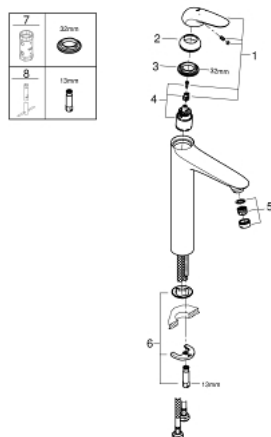

23 719 003 EUROSTYLE JEDNORUČNA BATERIJA ZA UMIVAONIK 1/2" XL-SIZE

PRODUCT DESCRIPTION

- Colour: chrome
- instalacija na 1 otvor
- solid metal lever
- za samostojeće umivaonike
- GROHE SilkMove 35 mm keramički mešač
- sa limitatorom temperature
- GROHE LongLife premaz
- GROHE EcoJoy tehnologija za manju potrošnju vode i savršen protok
- maximum flow rate (at 3 bar): 5 l/min
- GROHE FastFixation rapid installation system
- glatko telo
- fleksibilna spojna creva

23 719 003 EUROSTYLE JEDNORUČNA BATERIJA ZA UMIVAONIK 1/2" XL-SIZE

SPARE PARTS, новембар 2015 – now

- 1: Solid metal lever (Spare part-nr. 46951000)
 - 2: Poklopac (Spare part-nr. 46492000)
 - 3: Spojni navoj (Spare part-nr. 46460000)
 - 4: Mešač (Spare part-nr. 46374000)
 - 5: Regulator mlaza (Spare part-nr. 46837000)
 - 6: Pribor za učvršćivanje (Spare part-nr. 46671000)
 - 7: Gedor ključ (Spare part-nr. 19332000)*
 - 8: Instalacioni ključ (Spare part-nr. 19017000)*
- * Optional accessories