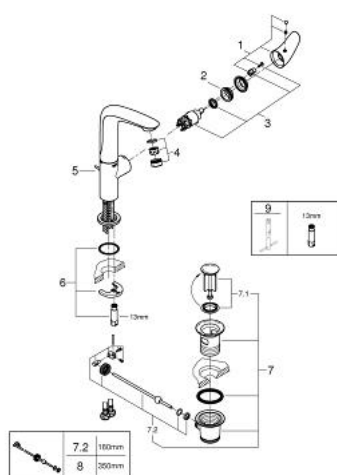

23 718 003 EUROSTYLE JEDNORUČNA BATERIJA ZA LAVABO 1/2" L-VELIČINA

PRODUCT DESCRIPTION

- Colour: chrome
- instalacija na 1 otvor
- solid metal lever
- sa limitatorom temperature
- GROHE LongLife premaz
- GROHE EcoJoy tehnologija za manju potrošnju vode i savršen protok
- maximum flow rate (at 3 bar): 5 l/min
- GROHE FastFixation rapid installation system
- rotaciona izlivna cev
- područje rotacije 360°
- automatski gornji deo za sifon 1 1/4"

23 718 003 EUROSTYLE JEDNORUČNA BATERIJA ZA LAVABO 1/2" L-VELIČINA

SPARE PARTS, jyh 2019 – now

- 1: Solid metal lever (Spare part-nr. 46953000)
 - 2: Prsten armature (Spare part-nr. 46715000)
 - 3: Mešač (Spare part-nr. 46580000)
 - 4: Perlator (Spare part-nr. 48159000)
 - 5: Automatska šipka (Spare part-nr. 46739000)
 - 6: Pribor za učvršćivanje (Spare part-nr. 46671000)
 - 7: Set za odliv otpadne vode 1 1/4" (Spare part-nr. 28910000)
 - 7.1: Utikač (Spare part-nr. 07182000)
 - 7.2: Noseća osovina (Spare part-nr. 07052000)
 - 8: Noseća osovina (Spare part-nr. 07341000)*
 - 9: Instalacioni ključ (Spare part-nr. 19017000)*
- * Optional accessories