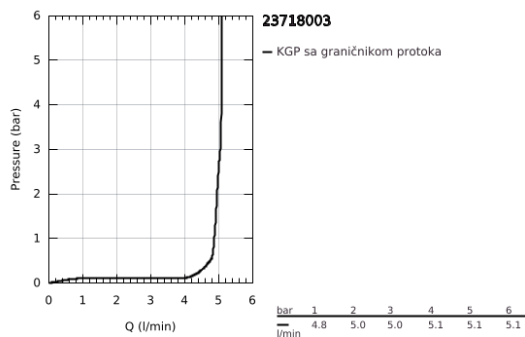

23 718 003 EUROSTYLE JEDNORUČNA BATERIJA ZA LAVABO 1/2" L-VELIČINA

PRODUCT DESCRIPTION

- Colour: chrome
- instalacija na 1 otvor
- solid metal lever
- sa limitatorom temperature
- GROHE LongLife premaz
- GROHE EcoJoy tehnologija za manju potrošnju vode i savršen protok
- maximum flow rate (at 3 bar): 5 l/min
- GROHE FastFixation rapid installation system
- rotaciona izlivna cev
- područje rotacije 360°
- automatski gornji deo za sifon 1 1/4"

23 718 003 EUROSTYLE JEDNORUČNA BATERIJA ZA LAVABO 1/2" L-VELIČINA

SPARE PARTS, jyh 2019 – now

- 1: Solid metal lever (Spare part-nr. 46953000)
 - 2: Prsten armature (Spare part-nr. 46715000)
 - 3: Mešač (Spare part-nr. 46580000)
 - 4: Perlator (Spare part-nr. 48159000)
 - 5: Automatska šipka (Spare part-nr. 46739000)
 - 6: Pribor za učvršćivanje (Spare part-nr. 46671000)
 - 7: Set za odliv otpadne vode 1 1/4" (Spare part-nr. 28910000)
 - 7.1: Utikač (Spare part-nr. 07182000)
 - 7.2: Noseća osovina (Spare part-nr. 07052000)
 - 8: Noseća osovina (Spare part-nr. 07341000)*
 - 9: Instalacioni ključ (Spare part-nr. 19017000)*
- * Optional accessories