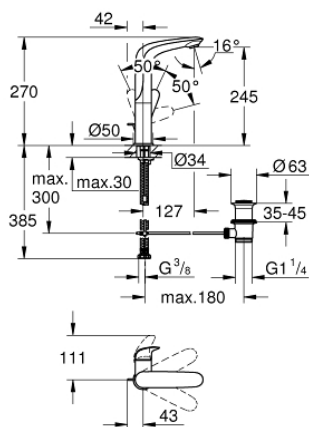

23 718 003 EUROSTYLE JEDNORUČNA BATERIJA ZA LAVABO 1/2" L-VELIČINA

PRODUCT DESCRIPTION

- Colour: chrome
- instalacija na 1 otvor
- solid metal lever
- sa limitatorom temperature
- GROHE LongLife premaz
- GROHE EcoJoy tehnologija za manju potrošnju vode i savršen protok
- maximum flow rate (at 3 bar): 5 l/min
- GROHE FastFixation rapid installation system
- rotaciona izlivna cev
- područje rotacije 360°
- automatski gornji deo za sifon 1 1/4"

23 718 003 EUROSTYLE JEDNORUČNA BATERIJA ZA LAVABO 1/2" L-VELIČINA

SPARE PARTS, jyh 2019 – now

- 1: Solid metal lever (Spare part-nr. 46953000)
 - 2: Prsten armature (Spare part-nr. 46715000)
 - 3: Mešač (Spare part-nr. 46580000)
 - 4: Perlator (Spare part-nr. 48159000)
 - 5: Automatska šipka (Spare part-nr. 46739000)
 - 6: Pribor za učvršćivanje (Spare part-nr. 46671000)
 - 7: Set za odliv otpadne vode 1 1/4" (Spare part-nr. 28910000)
 - 7.1: Utikač (Spare part-nr. 07182000)
 - 7.2: Noseća osovina (Spare part-nr. 07052000)
 - 8: Noseća osovina (Spare part-nr. 07341000)*
 - 9: Instalacioni ključ (Spare part-nr. 19017000)*
- * Optional accessories