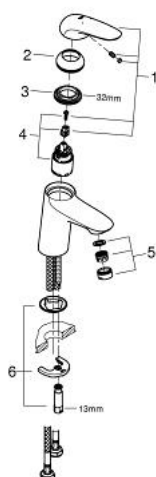

## 23 715 003 EUROSTYLE JEDNORUČNA BATERIJA ZA UMIVAONIK 1/2" S-SIZE

### PRODUCT DESCRIPTION

- Colour: chrome
- instalacija na 1 otvor
- solid metal lever
- GROHE SilkMove 35 mm keramički mešač
- podesiv limitator protoka vode
- sa limitatorom temperature
- GROHE LongLife premaz
- GROHE EcoJoy tehnologija za manju potrošnju vode i savršen protok
- maximum flow rate (at 3 bar): 5 l/min
- GROHE FastFixation rapid installation system
- glatko telo
- fleksibilna spojna creva

23 715 003 **EUROSTYLE JEDNORUČNA BATERIJA ZA UMIVAONIK 1/2"**  
**S-SIZE**

**SPARE PARTS**, новембар 2015 – now

- 1: Solid metal lever (Spare part-nr. 46951000)
  - 2: Poklopac (Spare part-nr. 46492000)
  - 3: Spojni navoj (Spare part-nr. 46460000)
  - 4: Mešač (Spare part-nr. 46374000)
  - 5: Perlator (Spare part-nr. 48159000)
  - 6: Pribor za učvršćivanje (Spare part-nr. 46671000)
  - 7: Gedor ključ (Spare part-nr. 19332000)\*
  - 8: Instalacioni ključ (Spare part-nr. 19017000)\*
- \* Optional accessories