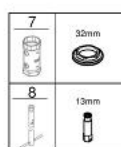

## 23 715 003 EUROSTYLE JEDNORUČNA BATERIJA ZA UMIVAONIK 1/2" S-SIZE

### PRODUCT DESCRIPTION

- Colour: chrome
- instalacija na 1 otvor
- solid metal lever
- GROHE SilkMove 35 mm keramički mešač
- podesiv limitator protoka vode
- sa limitatorom temperature
- GROHE LongLife premaz
- GROHE EcoJoy tehnologija za manju potrošnju vode i savršen protok
- maximum flow rate (at 3 bar): 5 l/min
- GROHE FastFixation rapid installation system
- glatko telo
- fleksibilna spojna creva

23 715 003 **EUROSTYLE JEDNORUČNA BATERIJA ZA UMIVAONIK 1/2"**  
**S-SIZE**

**SPARE PARTS**, новембар 2015 – now

- 1: Solid metal lever (Spare part-nr. 46951000)
  - 2: Poklopac (Spare part-nr. 46492000)
  - 3: Spojni navoj (Spare part-nr. 46460000)
  - 4: Mešač (Spare part-nr. 46374000)
  - 5: Perlator (Spare part-nr. 48159000)
  - 6: Pribor za učvršćivanje (Spare part-nr. 46671000)
  - 7: Gedor ključ (Spare part-nr. 19332000)\*
  - 8: Instalacioni ključ (Spare part-nr. 19017000)\*
- \* Optional accessories