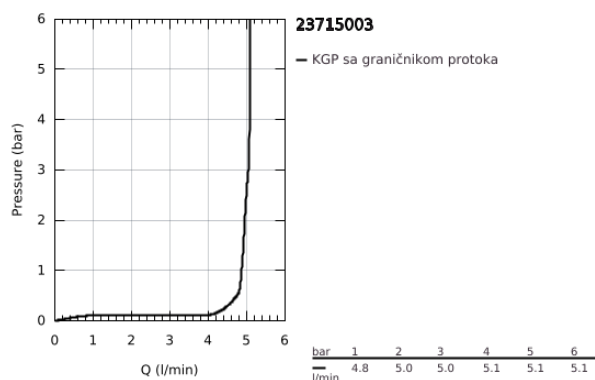

## 23 715 003 EUROSTYLE JEDNORUČNA BATERIJA ZA UMIVAONIK 1/2" S-SIZE

### PRODUCT DESCRIPTION

- Colour: chrome
- instalacija na 1 otvor
- solid metal lever
- GROHE SilkMove 35 mm keramički mešač
- podesiv limitator protoka vode
- sa limitatorom temperature
- GROHE LongLife premaz
- GROHE EcoJoy tehnologija za manju potrošnju vode i savršen protok
- maximum flow rate (at 3 bar): 5 l/min
- GROHE FastFixation rapid installation system
- glatko telo
- fleksibilna spojna creva