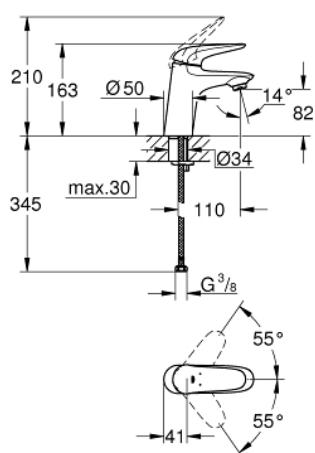

## 23 715 003 EUROSTYLE JEDNORUČNA BATERIJA ZA UMIVAONIK 1/2" S-SIZE

### PRODUCT DESCRIPTION

- Colour: chrome
- instalacija na 1 otvor
- solid metal lever
- GROHE SilkMove 35 mm keramički mešač
- podesiv limitator protoka vode
- sa limitatorom temperature
- GROHE LongLife premaz
- GROHE EcoJoy tehnologija za manju potrošnju vode i savršen protok
- maximum flow rate (at 3 bar): 5 l/min
- GROHE FastFixation rapid installation system
- glatko telo
- fleksibilna spojna creva

23 715 003 **EUROSTYLE JEDNORUČNA BATERIJA ZA UMIVAONIK 1/2"**  
**S-SIZE**

**SPARE PARTS**, новембар 2015 – now

- 1: Solid metal lever (Spare part-nr. 46951000)
  - 2: Poklopac (Spare part-nr. 46492000)
  - 3: Spojni navoj (Spare part-nr. 46460000)
  - 4: Mešač (Spare part-nr. 46374000)
  - 5: Perlator (Spare part-nr. 48159000)
  - 6: Pribor za učvršćivanje (Spare part-nr. 46671000)
  - 7: Gedor ključ (Spare part-nr. 19332000)\*
  - 8: Instalacioni ključ (Spare part-nr. 19017000)\*
- \* Optional accessories