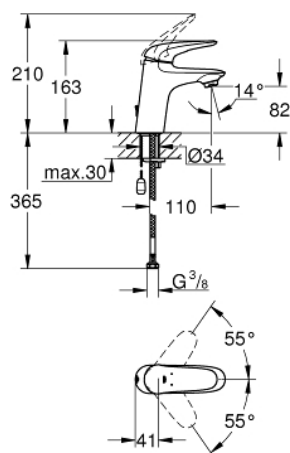

## 23 713 003 EUROSTYLE JEDNORUČNA BATERIJA ZA UMIVAONIK 1/2" S-SIZE

### PRODUCT DESCRIPTION

- Colour: chrome
- instalacija na 1 otvor
- solid metal lever
- GROHE SilkMove 35 mm keramički mešač
- podesiv limitator protoka vode
- sa limitatorom temperature
- GROHE LongLife premaz
- GROHE EcoJoy tehnologija za manju potrošnju vode i savršen protok
- maximum flow rate (at 3 bar): 5 l/min
- GROHE FastFixation rapid installation system
- lanac na izvlačenje
- fleksibilna spojna creva

23 713 003 **EUROSTYLE JEDNORUČNA BATERIJA ZA UMIVAONIK 1/2"**  
**S-SIZE**

**SPARE PARTS**, новембар 2015 – now

- 1: Solid metal lever (Spare part-nr. 46951000)
- 2: Poklopac (Spare part-nr. 46492000)
- 3: Spojni navoj (Spare part-nr. 46460000)
- 4: Mešač (Spare part-nr. 46374000)
- 5: Lanac (Spare part-nr. 06815000)
- 6: Perlator (Spare part-nr. 48159000)
- 7: Pribor za učvršćivanje (Spare part-nr. 46671000)
- 8: Gedor ključ (Spare part-nr. 19332000)\*
- 9: Instalacioni ključ (Spare part-nr. 19017000)\*