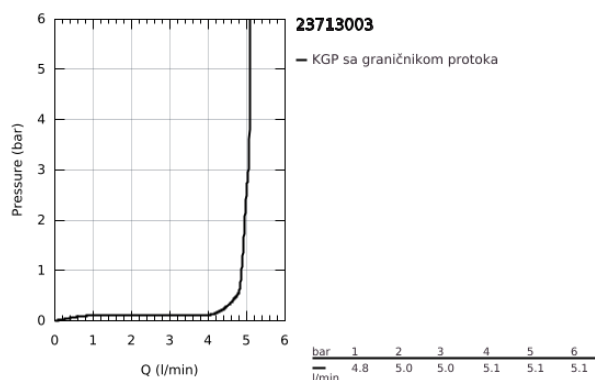

## 23 713 003 EUROSTYLE JEDNORUČNA BATERIJA ZA UMIVAONIK 1/2" S-SIZE

### PRODUCT DESCRIPTION

- Colour: chrome
- instalacija na 1 otvor
- solid metal lever
- GROHE SilkMove 35 mm keramički mešač
- podesiv limitator protoka vode
- sa limitatorom temperature
- GROHE LongLife premaz
- GROHE EcoJoy tehnologija za manju potrošnju vode i savršen protok
- maximum flow rate (at 3 bar): 5 l/min
- GROHE FastFixation rapid installation system
- lanac na izvlačenje
- fleksibilna spojna creva