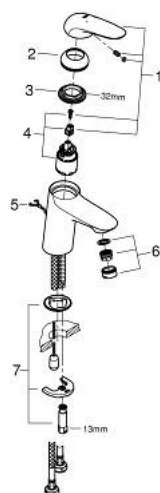

## 23 713 003 EUROSTYLE JEDNORUČNA BATERIJA ZA UMIVAONIK 1/2" S-SIZE

### PRODUCT DESCRIPTION

- Colour: chrome
- instalacija na 1 otvor
- solid metal lever
- GROHE SilkMove 35 mm keramički mešač
- podesiv limitator protoka vode
- sa limitatorom temperature
- GROHE LongLife premaz
- GROHE EcoJoy tehnologija za manju potrošnju vode i savršen protok
- maximum flow rate (at 3 bar): 5 l/min
- GROHE FastFixation rapid installation system
- lanac na izvlačenje
- fleksibilna spojna creva

23 713 003 **EUROSTYLE JEDNORUČNA BATERIJA ZA UMIVAONIK 1/2"**  
**S-SIZE**

**SPARE PARTS**, новембар 2015 – now

- 1: Solid metal lever (Spare part-nr. 46951000)
- 2: Poklopac (Spare part-nr. 46492000)
- 3: Spojni navoj (Spare part-nr. 46460000)
- 4: Mešač (Spare part-nr. 46374000)
- 5: Lanac (Spare part-nr. 06815000)
- 6: Perlator (Spare part-nr. 48159000)
- 7: Pribor za učvršćivanje (Spare part-nr. 46671000)
- 8: Gedor ključ (Spare part-nr. 19332000)\*
- 9: Instalacioni ključ (Spare part-nr. 19017000)\*