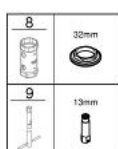

## 23 713 003 EUROSTYLE JEDNORUČNA BATERIJA ZA UMIVAONIK 1/2" S-SIZE

### PRODUCT DESCRIPTION

- Colour: chrome
- instalacija na 1 otvor
- solid metal lever
- GROHE SilkMove 35 mm keramički mešač
- podesiv limitator protoka vode
- sa limitatorom temperature
- GROHE LongLife premaz
- GROHE EcoJoy tehnologija za manju potrošnju vode i savršen protok
- maximum flow rate (at 3 bar): 5 l/min
- GROHE FastFixation rapid installation system
- lanac na izvlačenje
- fleksibilna spojna creva

23 713 003 **EUROSTYLE JEDNORUČNA BATERIJA ZA UMIVAONIK 1/2"**  
**S-SIZE**

**SPARE PARTS**, новембар 2015 – now

- 1: Solid metal lever (Spare part-nr. 46951000)
- 2: Poklopac (Spare part-nr. 46492000)
- 3: Spojni navoj (Spare part-nr. 46460000)
- 4: Mešač (Spare part-nr. 46374000)
- 5: Lanac (Spare part-nr. 06815000)
- 6: Perlator (Spare part-nr. 48159000)
- 7: Pribor za učvršćivanje (Spare part-nr. 46671000)
- 8: Gedor ključ (Spare part-nr. 19332000)\*
- 9: Instalacioni ključ (Spare part-nr. 19017000)\*