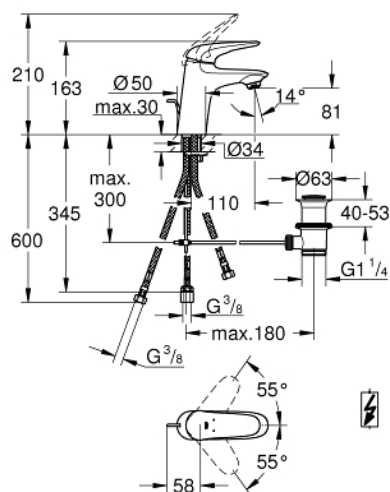

23 710 003 EUROSTYLE JEDNORUČNA BATERIJA ZA UMIVAONIK 1/2" S-SIZE

PRODUCT DESCRIPTION

- Colour: chrome
- instalacija na 1 otvor
- solid metal lever
- GROHE SilkMove 35 mm keramički mešač
- podesiv limitator protoka vode
- sa limitatorom temperature
- GROHE LongLife premaz
- GROHE FastFixation rapid installation system
- regulator protoka
- automatski gornji deo za sifon 1 1/4"
- fleksibilna spojna creva
- za bojler niskog pritiska

23 710 003 EUROSTYLE JEDNORUČNA BATERIJA ZA UMIVAONIK 1/2" S-SIZE

SPARE PARTS, новембар 2015 – now

- 1: Solid metal lever (Spare part-nr. 46951000)
- 2: Poklopac (Spare part-nr. 46492000)
- 3: Spojni navoj (Spare part-nr. 46460000)
- 4: Mešač (Spare part-nr. 46558000)
- 5: Automatska šipka (Spare part-nr. 46739000)
- 6: Regulator mlaza (Spare part-nr. 46162000)
- 7: Pribor za učvršćivanje (Spare part-nr. 46671000)
- 8: Set za odliv otpadne vode 1 1/4" (Spare part-nr. 28910000)
- 8.1: Utikač (Spare part-nr. 07182000)
- 8.2: Noseća osovina (Spare part-nr. 07052000)
- 9: Noseća osovina (Spare part-nr. 07341000)*
- 10: Limitator temperature (Spare part-nr. 46375000)*
- 11: Gedor ključ (Spare part-nr. 19332000)*
- 12: Instalacioni ključ (Spare part-nr. 19017000)*