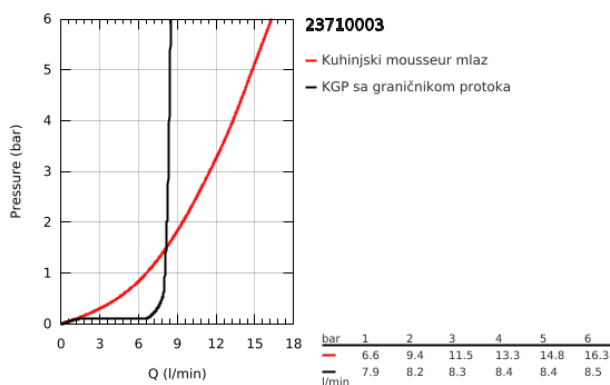

23 710 003 EUROSTYLE JEDNORUČNA BATERIJA ZA UMIVAONIK 1/2" S-SIZE

PRODUCT DESCRIPTION

- Colour: chrome
- instalacija na 1 otvor
- solid metal lever
- GROHE SilkMove 35 mm keramički mešač
- podesiv limitator protoka vode
- sa limitatorom temperature
- GROHE LongLife premaz
- GROHE FastFixation rapid installation system
- regulator protoka
- automatski gornji deo za sifon 1 1/4"
- fleksibilna spojna creva
- za bojler niskog pritiska