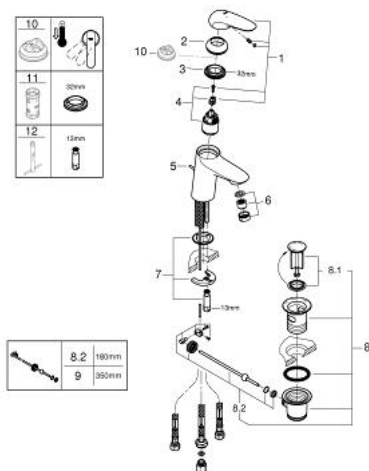

23 710 003 EUROSTYLE JEDNORUČNA BATERIJA ZA UMIVAONIK 1/2" S-SIZE

PRODUCT DESCRIPTION

- Colour: chrome
- instalacija na 1 otvor
- solid metal lever
- GROHE SilkMove 35 mm keramički mešač
- podesiv limitator protoka vode
- sa limitatorom temperature
- GROHE LongLife premaz
- GROHE FastFixation rapid installation system
- regulator protoka
- automatski gornji deo za sifon 1 1/4"
- fleksibilna spojna creva
- za bojler niskog pritiska

23 710 003 EUROSTYLE JEDNORUČNA BATERIJA ZA UMIVAONIK 1/2" S-SIZE

SPARE PARTS, новембар 2015 – now

- 1: Solid metal lever (Spare part-nr. 46951000)
- 2: Poklopac (Spare part-nr. 46492000)
- 3: Spojni navoj (Spare part-nr. 46460000)
- 4: Mešač (Spare part-nr. 46558000)
- 5: Automatska šipka (Spare part-nr. 46739000)
- 6: Regulator mlaza (Spare part-nr. 46162000)
- 7: Pribor za učvršćivanje (Spare part-nr. 46671000)
- 8: Set za odliv otpadne vode 1 1/4" (Spare part-nr. 28910000)
- 8.1: Utikač (Spare part-nr. 07182000)
- 8.2: Noseća osovina (Spare part-nr. 07052000)
- 9: Noseća osovina (Spare part-nr. 07341000)*
- 10: Limitator temperature (Spare part-nr. 46375000)*
- 11: Gedor ključ (Spare part-nr. 19332000)*
- 12: Instalacioni ključ (Spare part-nr. 19017000)*