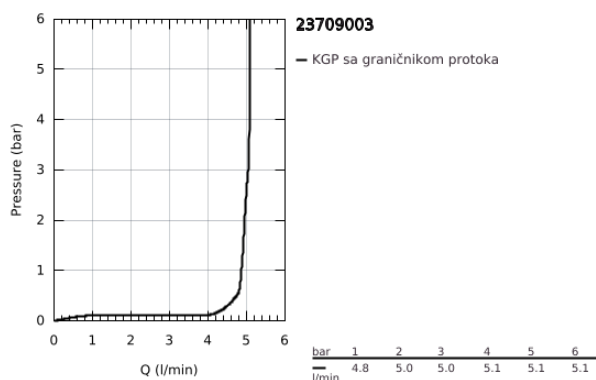

23 709 003 EUROSTYLE JEDNORUČNA BATERIJA ZA UMIVAONIK 1/2" S-SIZE

PRODUCT DESCRIPTION

- Colour: chrome
- instalacija na 1 otvor
- solid metal lever
- GROHE SilkMove 35 mm keramički mešač
- OpenCold - cold water flow in mid-lever position
- podesiv limitator protoka vode
- sa limitatorom temperature
- GROHE LongLife premaz
- GROHE EcoJoy tehnologija za manju potrošnju vode i savršen protok
- maximum flow rate (at 3 bar): 5 l/min
- GROHE FastFixation rapid installation system
- automatski gornji deo za sifon 1 1/4"
- fleksibilna spojna creva