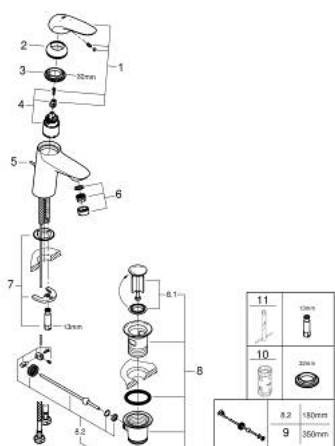

23 709 003 EUROSTYLE JEDNORUČNA BATERIJA ZA UMIVAONIK 1/2" S-SIZE

PRODUCT DESCRIPTION

- Colour: chrome
- instalacija na 1 otvor
- solid metal lever
- GROHE SilkMove 35 mm keramički mešač
- OpenCold - cold water flow in mid-lever position
- podesiv limitator protoka vode
- sa limitatorom temperature
- GROHE LongLife premaz
- GROHE EcoJoy tehnologija za manju potrošnju vode i savršen protok
- maximum flow rate (at 3 bar): 5 l/min
- GROHE FastFixation rapid installation system
- automatski gornji deo za sifon 1 1/4"
- fleksibilna spojna creva

23 709 003 EUROSTYLE JEDNORUČNA BATERIJA ZA UMIVAONIK 1/2" S-SIZE

SPARE PARTS, jyl 2017 – now

- 1: Solid metal lever (Spare part-nr. 46952000)
 - 2: Poklopac (Spare part-nr. 46492000)
 - 3: Spojni navoj (Spare part-nr. 46460000)
 - 4: Mešač (Spare part-nr. 46863000)
 - 5: Automatska šipka (Spare part-nr. 46739000)
 - 6: Perlator (Spare part-nr. 48159000)
 - 7: Pribor za učvršćivanje (Spare part-nr. 46671000)
 - 8: Set za odliv otpadne vode 1 1/4" (Spare part-nr. 28910000)
 - 8.1: Utikač (Spare part-nr. 07182000)
 - 8.2: Noseća osovina (Spare part-nr. 07052000)
 - 9: Noseća osovina (Spare part-nr. 07341000)*
 - 10: Gedor ključ (Spare part-nr. 19332000)*
 - 11: Instalacioni ključ (Spare part-nr. 19017000)*
- * Optional accessories