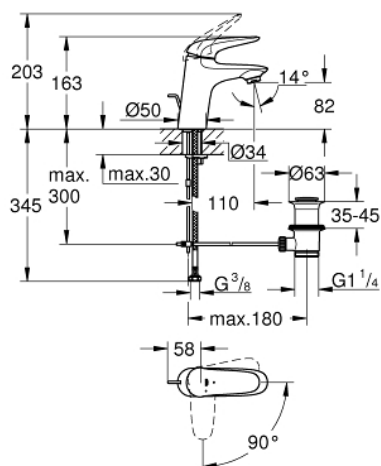

23 709 003 EUROSTYLE JEDNORUČNA BATERIJA ZA UMIVAONIK 1/2" S-SIZE

PRODUCT DESCRIPTION

- Colour: chrome
- instalacija na 1 otvor
- solid metal lever
- GROHE SilkMove 35 mm keramički mešač
- OpenCold - cold water flow in mid-lever position
- podesiv limitator protoka vode
- sa limitatorom temperature
- GROHE LongLife premaz
- GROHE EcoJoy tehnologija za manju potrošnju vode i savršen protok
- maximum flow rate (at 3 bar): 5 l/min
- GROHE FastFixation rapid installation system
- automatski gornji deo za sifon 1 1/4"
- fleksibilna spojna creva

23 709 003 EUROSTYLE JEDNORUČNA BATERIJA ZA UMIVAONIK 1/2" S-SIZE

SPARE PARTS, jyl 2017 – now

- 1: Solid metal lever (Spare part-nr. 46952000)
 - 2: Poklopac (Spare part-nr. 46492000)
 - 3: Spojni navoj (Spare part-nr. 46460000)
 - 4: Mešač (Spare part-nr. 46863000)
 - 5: Automatska šipka (Spare part-nr. 46739000)
 - 6: Perlator (Spare part-nr. 48159000)
 - 7: Pribor za učvršćivanje (Spare part-nr. 46671000)
 - 8: Set za odliv otpadne vode 1 1/4" (Spare part-nr. 28910000)
 - 8.1: Utikač (Spare part-nr. 07182000)
 - 8.2: Noseća osovina (Spare part-nr. 07052000)
 - 9: Noseća osovina (Spare part-nr. 07341000)*
 - 10: Gedor ključ (Spare part-nr. 19332000)*
 - 11: Instalacioni ključ (Spare part-nr. 19017000)*
- * Optional accessories