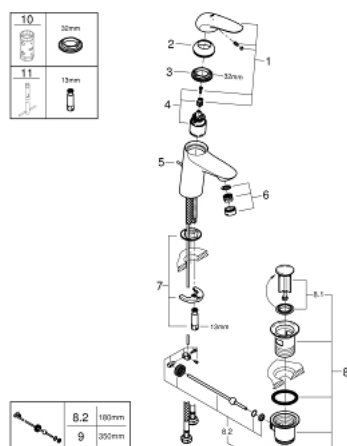

23 707 003 EUROSTYLE JEDNORUČNA BATERIJA ZA UMIVAONIK 1/2" S-SIZE

PRODUCT DESCRIPTION

- Colour: chrome
- instalacija na 1 otvor
- solid metal lever
- GROHE SilkMove 35 mm keramički mešač
- podesiv limitator protoka vode
- sa limitatorom temperature
- GROHE LongLife premaz
- GROHE EcoJoy tehnologija za manju potrošnju vode i savršen protok
- maximum flow rate (at 3 bar): 5 l/min
- GROHE FastFixation rapid installation system
- automatski gornji deo za sifon 1 1/4"
- fleksibilna spojna creva

23 707 003 EUROSTYLE JEDNORUČNA BATERIJA ZA UMIVAONIK 1/2" S-SIZE

SPARE PARTS, новембар 2015 – now

- 1: Solid metal lever (Spare part-nr. 46951000)
 - 2: Poklopac (Spare part-nr. 46492000)
 - 3: Spojni navoj (Spare part-nr. 46460000)
 - 4: Mešač (Spare part-nr. 46374000)
 - 5: Automatska šipka (Spare part-nr. 46739000)
 - 6: Perlator (Spare part-nr. 48159000)
 - 7: Pribor za učvršćivanje (Spare part-nr. 46671000)
 - 8: Set za odliv otpadne vode 1 1/4" (Spare part-nr. 28910000)
 - 8.1: Utikač (Spare part-nr. 07182000)
 - 8.2: Noseća osovina (Spare part-nr. 07052000)
 - 9: Noseća osovina (Spare part-nr. 07341000)*
 - 10: Gedor ključ (Spare part-nr. 19332000)*
 - 11: Instalacioni ključ (Spare part-nr. 19017000)*
- * Optional accessories