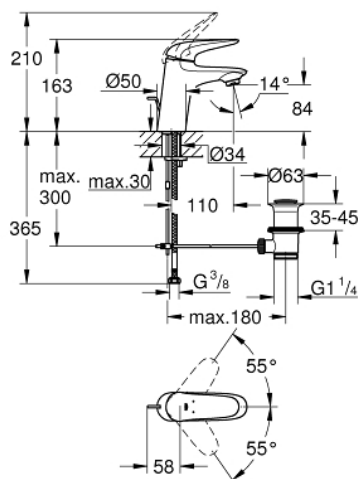

23 707 003 EUROSTYLE JEDNORUČNA BATERIJA ZA UMIVAONIK 1/2" S-SIZE

PRODUCT DESCRIPTION

- Colour: chrome
- instalacija na 1 otvor
- solid metal lever
- GROHE SilkMove 35 mm keramički mešač
- podesiv limitator protoka vode
- sa limitatorom temperature
- GROHE LongLife premaz
- GROHE EcoJoy tehnologija za manju potrošnju vode i savršen protok
- maximum flow rate (at 3 bar): 5 l/min
- GROHE FastFixation rapid installation system
- automatski gornji deo za sifon 1 1/4"
- fleksibilna spojna creva

23 707 003 EUROSTYLE JEDNORUČNA BATERIJA ZA UMIVAONIK 1/2" S-SIZE

SPARE PARTS, новембар 2015 – now

- 1: Solid metal lever (Spare part-nr. 46951000)
 - 2: Poklopac (Spare part-nr. 46492000)
 - 3: Spojni navoj (Spare part-nr. 46460000)
 - 4: Mešač (Spare part-nr. 46374000)
 - 5: Automatska šipka (Spare part-nr. 46739000)
 - 6: Perlator (Spare part-nr. 48159000)
 - 7: Pribor za učvršćivanje (Spare part-nr. 46671000)
 - 8: Set za odliv otpadne vode 1 1/4" (Spare part-nr. 28910000)
 - 8.1: Utikač (Spare part-nr. 07182000)
 - 8.2: Noseća osovina (Spare part-nr. 07052000)
 - 9: Noseća osovina (Spare part-nr. 07341000)*
 - 10: Gedor ključ (Spare part-nr. 19332000)*
 - 11: Instalacioni ključ (Spare part-nr. 19017000)*
- * Optional accessories