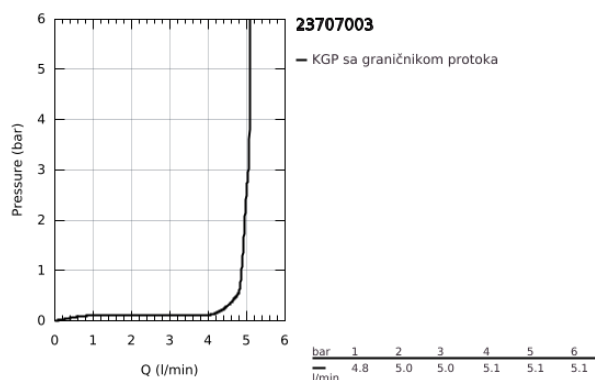

23 707 003 EUROSTYLE JEDNORUČNA BATERIJA ZA UMIVAONIK 1/2" S-SIZE

PRODUCT DESCRIPTION

- Colour: chrome
- instalacija na 1 otvor
- solid metal lever
- GROHE SilkMove 35 mm keramički mešač
- podesiv limitator protoka vode
- sa limitatorom temperature
- GROHE LongLife premaz
- GROHE EcoJoy tehnologija za manju potrošnju vode i savršen protok
- maximum flow rate (at 3 bar): 5 l/min
- GROHE FastFixation rapid installation system
- automatski gornji deo za sifon 1 1/4"
- fleksibilna spojna creva