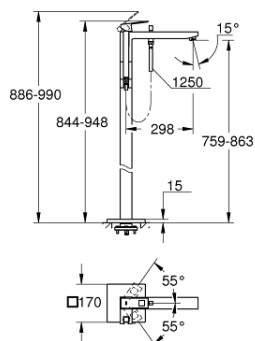

23 672 DC1 EUROCUBE SINGLE-LEVER BATH MIXER 1/2" FLOOR MOUNTED

PRODUCT DESCRIPTION

- Colour: supersteel
- set za završnu instalaciju za 45 984 001, 29 038 001, 29 086 000
- bez ugradnog seta
- GROHE SilkMove 35 mm keramički mešač
- sa limitatorom temperature
- GROHE LongLife premaz
- automatski prebacivač: kada/tuš
- izlivna cev s perlatorom
- Euphoria Cube+ Stick hand shower 6.6 l/min (26 467)
- Silverflex crevo za tuš 1250 mm (28 362)
- projekcije 298 mm
- integrisani nepovratni ventil u izlazu za tuš 1/2"
- zaštićeno protiv povrata vode
- sa držačem za tuš

23 672 DC1 EUROCUBE SINGLE-LEVER BATH MIXER 1/2" FLOOR MOUNTED

SPARE PARTS, јул 2018 – now

- 1: Ručica (Spare part-nr. 46782DC0)
- 2: Poklopac (Spare part-nr. 46492DC0)
- 3: Spojni navoj (Spare part-nr. 46460000)
- 4: Mešač (Spare part-nr. 46374000)
- 5: Aktivaciono dugme prebacivača (Spare part-nr. 48128DC0)
- 6: Sistra (Spare part-nr. 13907DC0)
- 7: Prebacivač (Spare part-nr. 65655DC0)
- 8: Nepovratni ventil (Spare part-nr. 08565000)
- 9: Filter za nečistoću (Spare part-nr. 0700200M)
- 10: Gedor ključ (Spare part-nr. 19332000)*