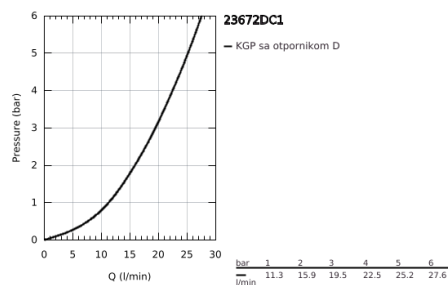

23 672 DC1 EUROCUBE SINGLE-LEVER BATH MIXER 1/2" FLOOR MOUNTED

PRODUCT DESCRIPTION

- Colour: supersteel
- set za završnu instalaciju za 45 984 001, 29 038 001, 29 086 000
- bez ugradnog seta
- GROHE SilkMove 35 mm keramički mešač
- sa limitatorom temperature
- GROHE LongLife premaz
- automatski prebacivač: kada/tuš
- izlivna cev s perlatorom
- Euphoria Cube+ Stick hand shower 6.6 l/min (26 467)
- Silverflex crevo za tuš 1250 mm (28 362)
- projekcije 298 mm
- integrisani nepovratni ventil u izlazu za tuš 1/2"
- zaštićeno protiv povrata vode
- sa držačem za tuš