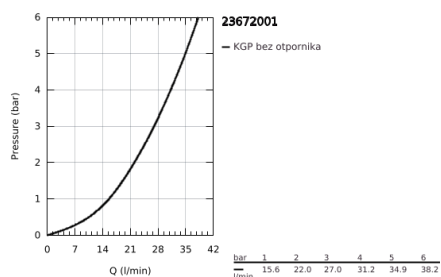

23 672 001 EUROCUBE SINGLE-LEVER BATH MIXER 1/2" FLOOR MOUNTED

PRODUCT DESCRIPTION

- Colour: chrome
- set za završnu instalaciju za 45 984 001, 29 038 001, 29 086 000
- bez ugradnog seta
- GROHE SilkMove 35 mm keramički mešač
- sa limitatorom temperature
- GROHE LongLife premaz
- automatski prebacivač: kada/tuš
- izlivna cev s perlatorom
- Euphoria Cube+ Stick hand shower 6.6 l/min (26 467)
- Silverflex crevo za tuš 1250 mm (28 362)
- projekcije 298 mm
- integrisani nepovratni ventil u izlazu za tuš 1/2"
- zaštićeno protiv povrata vode
- sa držačem za tuš