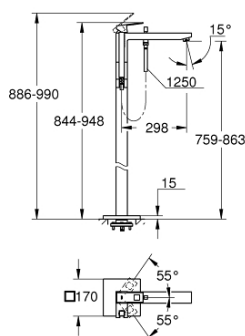

23 672 001 EUROCUBE SINGLE-LEVER BATH MIXER 1/2" FLOOR MOUNTED

PRODUCT DESCRIPTION

- Colour: chrome
- set za završnu instalaciju za 45 984 001, 29 038 001, 29 086 000
- bez ugradnog seta
- GROHE SilkMove 35 mm keramički mešač
- sa limitatorom temperature
- GROHE LongLife premaz
- automatski prebacivač: kada/tuš
- izlivna cev s perlatorom
- Euphoria Cube+ Stick hand shower 6.6 l/min (26 467)
- Silverflex crevo za tuš 1250 mm (28 362)
- projekcije 298 mm
- integrisani nepovratni ventil u izlazu za tuš 1/2"
- zaštićeno protiv povrata vode
- sa držačem za tuš

23 672 001 EUROCUBE SINGLE-LEVER BATH MIXER 1/2" FLOOR MOUNTED

SPARE PARTS, април 2016 – now

- 1: Ručica (Spare part-nr. 46782000)
- 2: Poklopac (Spare part-nr. 46492000)
- 3: Spojni navoj (Spare part-nr. 46460000)
- 4: Mešač (Spare part-nr. 46374000)
- 5: Aktivaciono dugme prebacivača (Spare part-nr. 48128000)
- 6: Sistra (Spare part-nr. 13907000)
- 7: Prebacivač (Spare part-nr. 65655000)
- 8: Nepovratni ventil (Spare part-nr. 08565000)
- 9: Filter za nečistoću (Spare part-nr. 0700200M)
- 10: Gedor ključ (Spare part-nr. 19332000)*