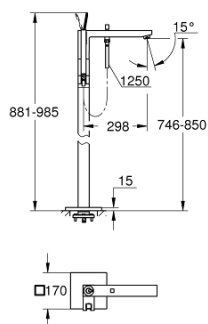

## 23 667 001 EUROCUBE JOY SINGLE-LEVER BATH MIXER 1/2" FLOOR MOUNTED

### PRODUCT DESCRIPTION

- Colour: chrome
- set za završnu instalaciju za 45 984 001, 29 038 001, 29 086 000
- bez ugradnog seta
- GROHE FeatherControl Joystick cartridge
- GROHE LongLife premaz
- automatski prebacivač: kada/tuš
- izlivna cev s perlatorom
- hand shower Euphoria Cube+ 6.6 l/min
- Silverflex crevo za tuš 1250 mm (28 362)
- projekcije 298 mm
- integrisani nepovratni ventil u izlazu za tuš 1/2"
- sa držačem za tuš
- zaštićeno protiv povrata vode

### SPARE PARTS, maj 2016 – now

- 1: Ručica (Spare part-nr. 46946000)
- 2: Mešač (Spare part-nr. 46907000)
- 3: Sistra (Spare part-nr. 13907000)
- 4: Aktivaciono dugme prebacivača (Spare part-nr. 48128000)
- 5: Prebacivač (Spare part-nr. 65655000)
- 6: Nepovratni ventil (Spare part-nr. 08565000)
- 7: Filter za nečistoću (Spare part-nr. 0700200M)