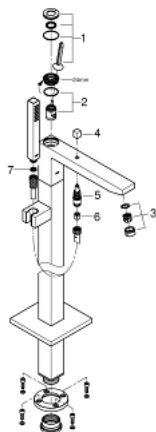

## 23 667 001 EUROCUBE JOY SINGLE-LEVER BATH MIXER 1/2" FLOOR MOUNTED

### PRODUCT DESCRIPTION

- Colour: chrome
- set za završnu instalaciju za 45 984 001, 29 038 001, 29 086 000
- bez ugradnog seta
- GROHE FeatherControl Joystick cartridge
- GROHE LongLife premaz
- automatski prebacivač: kada/tuš
- izlivna cev s perlatorom
- hand shower Euphoria Cube+ 6.6 l/min
- Silverflex crevo za tuš 1250 mm (28 362)
- projekcije 298 mm
- integrisani nepovratni ventil u izlazu za tuš 1/2"
- sa držačem za tuš
- zaštićeno protiv povrata vode

### SPARE PARTS, maj 2016 – now

- 1: Ručica (Spare part-nr. 46946000)
- 2: Mešač (Spare part-nr. 46907000)
- 3: Sistra (Spare part-nr. 13907000)
- 4: Aktivaciono dugme prebacivača (Spare part-nr. 48128000)
- 5: Prebacivač (Spare part-nr. 65655000)
- 6: Nepovratni ventil (Spare part-nr. 08565000)
- 7: Filter za nečistoću (Spare part-nr. 0700200M)