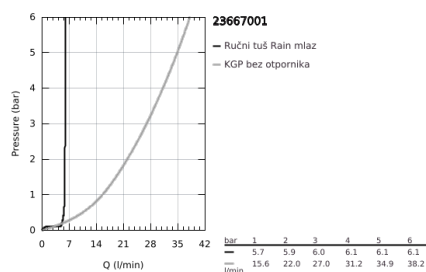

## 23 667 001 EUROCUBE JOY SINGLE-LEVER BATH MIXER 1/2" FLOOR MOUNTED

### PRODUCT DESCRIPTION

- Colour: chrome
- set za završnu instalaciju za 45 984 001, 29 038 001, 29 086 000
- bez ugradnog seta
- GROHE FeatherControl Joystick cartridge
- GROHE LongLife premaz
- automatski prebacivač: kada/tuš
- izlivna cev s perlatorom
- hand shower Euphoria Cube+ 6.6 l/min
- Silverflex crevo za tuš 1250 mm (28 362)
- projekcije 298 mm
- integrisani nepovratni ventil u izlazu za tuš 1/2"
- sa držačem za tuš
- zaštićeno protiv povrata vode