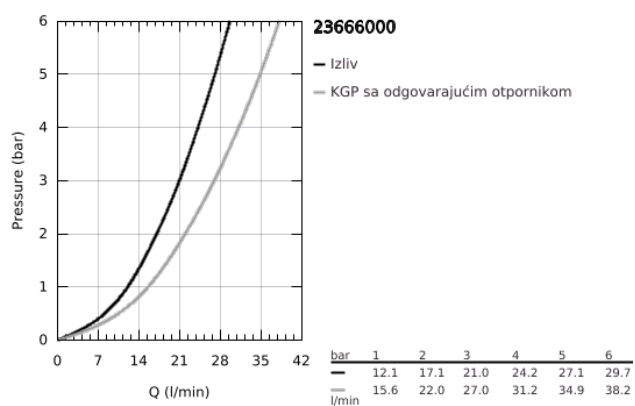

PRODUCT DESCRIPTION

- Colour: chrome
- zidna ugradnja
- metalna ručica
- GROHE FeatherControl Joystick cartridge
- 1 vrsta mlaza: GROHE XL Waterfall
- integrisani nepovratni ventil u izlazu za tuš 1/2"
- S-spojevi
- zaštićeno protiv povrata vode