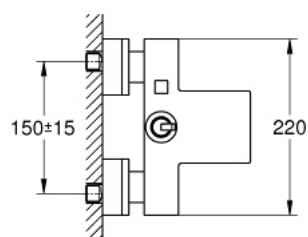

### PRODUCT DESCRIPTION

- Colour: chrome
- zidna ugradnja
- metalna ručica
- GROHE FeatherControl Joystick cartridge
- 1 vrsta mlaza: GROHE XL Waterfall
- integrisani nepovratni ventil u izlazu za tuš 1/2"
- S-spojevi
- zaštićeno protiv povrata vode

### SPARE PARTS, maj 2016 – now

- 1: Ručica (Spare part-nr. 46946000)
- 2: Mešač (Spare part-nr. 46907000)
- 3: Aktivaciono dugme prebacivača (Spare part-nr. 48128000)
- 4: Protok vode (Spare part-nr. 47924000)
- 5: Prebacivač (Spare part-nr. 46947000)
- 6: Nepovratni ventil (Spare part-nr. 08565000)
- 7: Spojnica sa navojem 1/2" (Spare part-nr. 45044000)
- 8: S-spojnica (Spare part-nr. 47824000)
- 9: Produžni set, 30 mm (Spare part-nr. 46238000)\*
- 10: Specijalni ključ (Spare part-nr. 19377000)\*