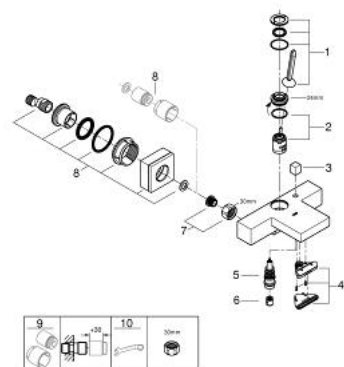

### PRODUCT DESCRIPTION

- Colour: chrome
- zidna ugradnja
- metalna ručica
- GROHE FeatherControl Joystick cartridge
- 1 vrsta mlaza: GROHE XL Waterfall
- integrisani nepovratni ventil u izlazu za tuš 1/2"
- S-spojevi
- zaštićeno protiv povrata vode

## 23 666 000 EUROCUBE JOY JEDNORUČNA BATERIJA ZA KADU 1/2"

### SPARE PARTS, maj 2016 – now

- 1: Ručica (Spare part-nr. 46946000)
- 2: Mešač (Spare part-nr. 46907000)
- 3: Aktivaciono dugme prebacivača (Spare part-nr. 48128000)
- 4: Protok vode (Spare part-nr. 47924000)
- 5: Prebacivač (Spare part-nr. 46947000)
- 6: Nepovratni ventil (Spare part-nr. 08565000)
- 7: Spojnica sa navojem 1/2" (Spare part-nr. 45044000)
- 8: S-spojnica (Spare part-nr. 47824000)
- 9: Produžni set, 30 mm (Spare part-nr. 46238000)\*
- 10: Specijalni ključ (Spare part-nr. 19377000)\*