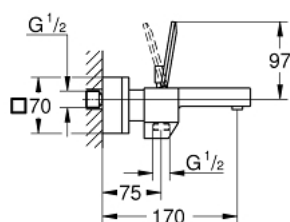

### PRODUCT DESCRIPTION

- Colour: chrome
- zidna ugradnja
- metalna ručica
- GROHE FeatherControl Joystick cartridge
- 1 vrsta mlaza: GROHE XL Waterfall
- integrisani nepovratni ventil u izlazu za tuš 1/2"
- S-spojevi
- zaštićeno protiv povrata vode

### SPARE PARTS, maj 2016 – now

- 1: Ručica (Spare part-nr. 46946000)
- 2: Mešač (Spare part-nr. 46907000)
- 3: Aktivaciono dugme prebacivača (Spare part-nr. 48128000)
- 4: Protok vode (Spare part-nr. 47924000)
- 5: Prebacivač (Spare part-nr. 46947000)
- 6: Nepovratni ventil (Spare part-nr. 08565000)
- 7: Spojnica sa navojem 1/2" (Spare part-nr. 45044000)
- 8: S-spojnica (Spare part-nr. 47824000)
- 9: Produžni set, 30 mm (Spare part-nr. 46238000)\*
- 10: Specijalni ključ (Spare part-nr. 19377000)\*