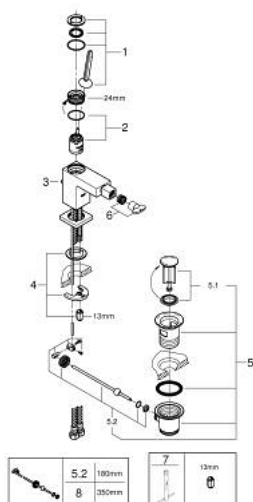

### PRODUCT DESCRIPTION

- Colour: chrome
- instalacija na 1 otvor
- metalna ručica
- GROHE FeatherControl Joystick cartridge
- GROHE EcoJoy tehnologija za manju potrošnju vode i savršen protok
- maximum flow rate (at 3 bar): 5 l/min
- perlator sa kuglastim zglobom
- GROHE FastFixation Plus instalacijski sistem
- automatski gornji deo za sifon 1 1/4"
- fleksibilna spojna creva

### SPARE PARTS, април 2015 – now

- 1: Ručica (Spare part-nr. 46945000)
- 2: Mešač (Spare part-nr. 46907000)
- 3: Automatska šipka (Spare part-nr. 46787000)
- 4: Pribor za učvršćivanje (Spare part-nr. 46645000)
- 5: Set za odliv otpadne vode 1 1/4" (Spare part-nr. 28910000)
- 5.1: Utikač (Spare part-nr. 07182000)
- 5.2: Noseća osovina (Spare part-nr. 07052000)
- 6: Zglobni perlator (Spare part-nr. 46791000)
- 7: Instalacioni ključ (Spare part-nr. 19017000)\*
- 8: Noseća osovina (Spare part-nr. 07341000)\*