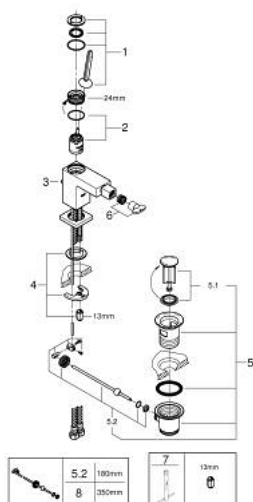

23 664 000 EUROCUBE JOY JEDNORUČNA BATERIJA ZA BIDE 1/2"

SPARE PARTS, април 2015 – now

- 1: Ručica (Spare part-nr. 46945000)
- 2: Mešač (Spare part-nr. 46907000)
- 3: Automatska šipka (Spare part-nr. 46787000)
- 4: Pribor za učvršćivanje (Spare part-nr. 46645000)
- 5: Set za odliv otpadne vode 1 1/4" (Spare part-nr. 28910000)
- 5.1: Utikač (Spare part-nr. 07182000)
- 5.2: Noseća osovina (Spare part-nr. 07052000)
- 6: Zglobni perlator (Spare part-nr. 46791000)
- 7: Instalacioni ključ (Spare part-nr. 19017000)*
- 8: Noseća osovina (Spare part-nr. 07341000)*