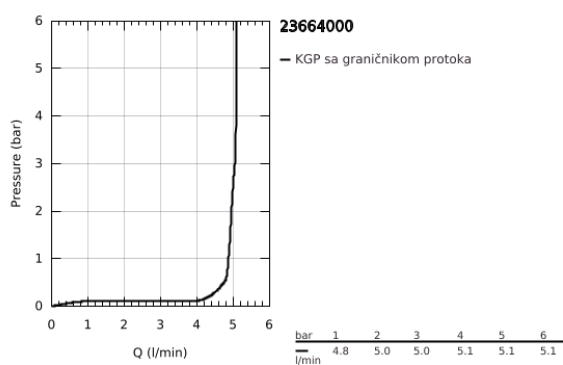

### PRODUCT DESCRIPTION

- Colour: chrome
- instalacija na 1 otvor
- metalna ručica
- GROHE FeatherControl Joystick cartridge
- GROHE EcoJoy tehnologija za manju potrošnju vode i savršen protok
- maximum flow rate (at 3 bar): 5 l/min
- perlator sa kuglastim zglobom
- GROHE FastFixation Plus instalacijski sistem
- automatski gornji deo za sifon 1 1/4"
- fleksibilna spojna creva