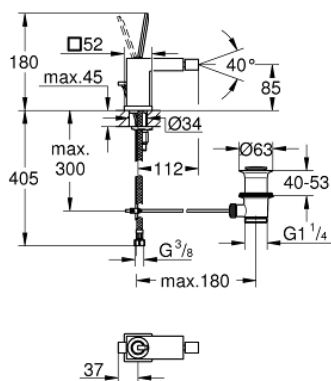

### PRODUCT DESCRIPTION

- Colour: chrome
- instalacija na 1 otvor
- metalna ručica
- GROHE FeatherControl Joystick cartridge
- GROHE EcoJoy tehnologija za manju potrošnju vode i savršen protok
- maximum flow rate (at 3 bar): 5 l/min
- perlator sa kuglastim zglobom
- GROHE FastFixation Plus instalacijski sistem
- automatski gornji deo za sifon 1 1/4"
- fleksibilna spojna creva

### SPARE PARTS, април 2015 – now

- 1: Ručica (Spare part-nr. 46945000)
- 2: Mešač (Spare part-nr. 46907000)
- 3: Automatska šipka (Spare part-nr. 46787000)
- 4: Pribor za učvršćivanje (Spare part-nr. 46645000)
- 5: Set za odliv otpadne vode 1 1/4" (Spare part-nr. 28910000)
- 5.1: Utikač (Spare part-nr. 07182000)
- 5.2: Noseća osovina (Spare part-nr. 07052000)
- 6: Zglobni perlator (Spare part-nr. 46791000)
- 7: Instalacioni ključ (Spare part-nr. 19017000)\*
- 8: Noseća osovina (Spare part-nr. 07341000)\*