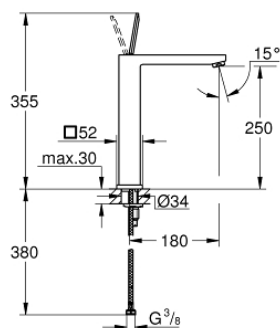

## 23 661 000 EUROCUBE JOY JEDNORUČNA BATERIJA ZA UMIVAONIK 1/2" XL-SIZE

### PRODUCT DESCRIPTION

- Colour: chrome
- instalacija na 1 otvor
- metalna ručica
- za samostojeće umivaonike
- GROHE FeatherControl Joystick cartridge
- GROHE EcoJoy tehnologija za manju potrošnju vode i savršen protok
- maximum flow rate (at 3 bar): 5 l/min
- SpeedClean perlator
- GROHE FastFixation Plus instalacijski sistem
- glatko telo
- fleksibilna spojna creva