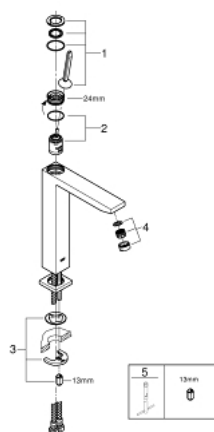

## 23 661 000 EUROCUBE JOY JEDNORUČNA BATERIJA ZA UMIVAONIK 1/2" XL-SIZE

### PRODUCT DESCRIPTION

- Colour: chrome
- instalacija na 1 otvor
- metalna ručica
- za samostojeće umivaonike
- GROHE FeatherControl Joystick cartridge
- GROHE EcoJoy tehnologija za manju potrošnju vode i savršen protok
- maximum flow rate (at 3 bar): 5 l/min
- SpeedClean perlator
- GROHE FastFixation Plus instalacijski sistem
- glatko telo
- fleksibilna spojna creva

### SPARE PARTS, април 2015 – now

- 1: Ručica (Spare part-nr. 46945000)
- 2: Mešač (Spare part-nr. 46907000)
- 3: Pribor za učvršćivanje (Spare part-nr. 46645000)
- 4: Perlator (Spare part-nr. 48159000)
- 5: Instalacioni ključ (Spare part-nr. 19017000)\*