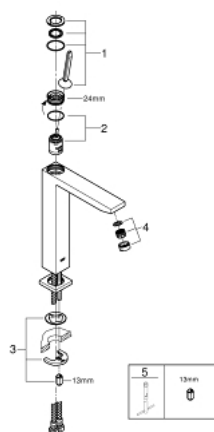

23 661 000 EUROCUBE JOY JEDNORUČNA BATERIJA ZA UMIVAONIK 1/2" XL-SIZE

SPARE PARTS, април 2015 – now

- 1: Ručica (Spare part-nr. 46945000)
- 2: Mešač (Spare part-nr. 46907000)
- 3: Pribor za učvršćivanje (Spare part-nr. 46645000)
- 4: Perlator (Spare part-nr. 48159000)
- 5: Instalacioni ključ (Spare part-nr. 19017000)*

* Optional accessories