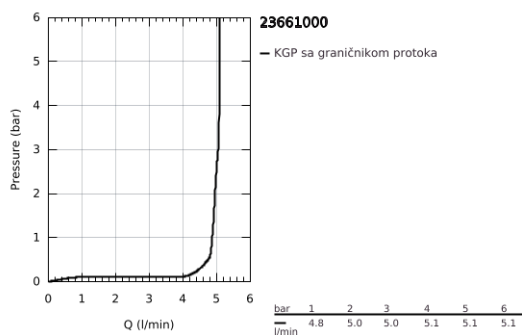

## 23 661 000 EUROCUBE JOY JEDNORUČNA BATERIJA ZA UMIVAONIK 1/2" XL-SIZE

### PRODUCT DESCRIPTION

- Colour: chrome
- instalacija na 1 otvor
- metalna ručica
- za samostojeće umivaonike
- GROHE FeatherControl Joystick cartridge
- GROHE EcoJoy tehnologija za manju potrošnju vode i savršen protok
- maximum flow rate (at 3 bar): 5 l/min
- SpeedClean perlator
- GROHE FastFixation Plus instalacijski sistem
- glatko telo
- fleksibilna spojna creva