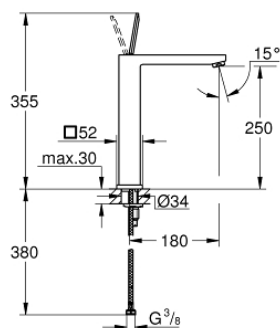

23 661 000 EUROCUBE JOY JEDNORUČNA BATERIJA ZA UMIVAONIK 1/2" XL-SIZE

PRODUCT DESCRIPTION

- Colour: chrome
- instalacija na 1 otvor
- metalna ručica
- za samostojeće umivaonike
- GROHE FeatherControl Joystick cartridge
- AquaCalibrator
- maximum flow rate (at 3 bar): 5 l/min
- SpeedClean perlator
- FastFixation Plus instalacijski sistem
- glatko telo
- fleksibilna spojna creva

23 661 000 EUROCUBE JOY JEDNORUČNA BATERIJA ZA UMIVAONIK 1/2" XL-SIZE

SPARE PARTS, април 2015 – now

- 1: Ručica (Spare part-nr. 46945000)
- 2: Mešač (Spare part-nr. 46907000)
- 3: Pribor za učvršćivanje (Spare part-nr. 46645000)
- 4: Perlator (Spare part-nr. 48159000)
- 5: Instalacioni ključ (Spare part-nr. 19017000)*