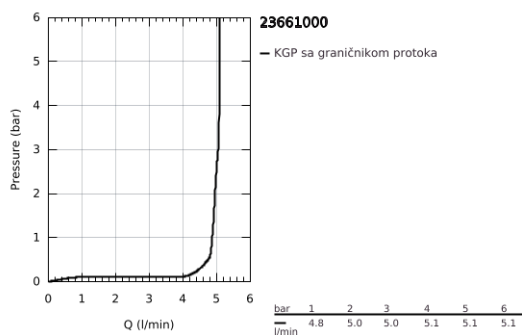

23 661 000 EUROCUBE JOY JEDNORUČNA BATERIJA ZA UMIVAONIK 1/2" XL-SIZE

PRODUCT DESCRIPTION

- Colour: chrome
- instalacija na 1 otvor
- metalna ručica
- za samostojeće umivaonike
- GROHE FeatherControl Joystick cartridge
- AquaCalibrator
- maximum flow rate (at 3 bar): 5 l/min
- SpeedClean perlator
- FastFixation Plus instalacijski sistem
- glatko telo
- fleksibilna spojna creva

23 661 000 EUROCUBE JOY JEDNORUČNA BATERIJA ZA UMIVAONIK 1/2" XL-SIZE

SPARE PARTS, април 2015 – now

- 1: Ručica (Spare part-nr. 46945000)
- 2: Mešač (Spare part-nr. 46907000)
- 3: Pribor za učvršćivanje (Spare part-nr. 46645000)
- 4: Perlator (Spare part-nr. 48159000)
- 5: Instalacioni ključ (Spare part-nr. 19017000)*