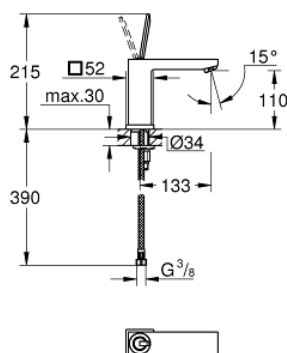

## 23 658 000 EUROCUBE JOY JEDNORUČNA BATERIJA ZA UMIVAONIK 1/2" M-SIZE

### PRODUCT DESCRIPTION

- Colour: chrome
- instalacija na 1 otvor
- metalna ručica
- GROHE FeatherControl Joystick cartridge
- AquaCalibrator
- maximum flow rate (at 3 bar): 5 l/min
- SpeedClean perlator
- FastFixation Plus instalacijski sistem
- glatko telo
- fleksibilna spojna creva

23 658 000 **EUROCUBE JOY JEDNORUČNA BATERIJA ZA UMIVAONIK 1/2"**  
**M-SIZE**

**SPARE PARTS**, април 2015 – now

- 1: Ručica (Spare part-nr. 46945000)
- 2: Mešač (Spare part-nr. 46907000)
- 3: Pribor za učvršćivanje (Spare part-nr. 46645000)
- 4: Perlator (Spare part-nr. 48159000)
- 5: Instalacioni ključ (Spare part-nr. 19017000)\*