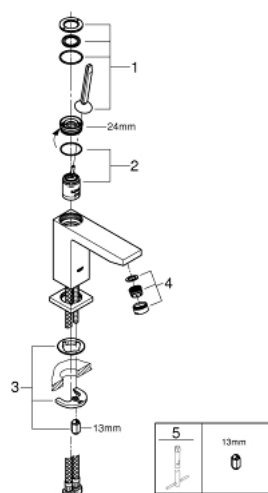

## 23 658 000 EUROCUBE JOY JEDNORUČNA BATERIJA ZA UMIVAONIK 1/2" M-SIZE

### PRODUCT DESCRIPTION

- Colour: chrome
- instalacija na 1 otvor
- metalna ručica
- GROHE FeatherControl Joystick cartridge
- AquaCalibrator
- maximum flow rate (at 3 bar): 5 l/min
- SpeedClean perlator
- FastFixation Plus instalacijski sistem
- glatko telo
- fleksibilna spojna creva

23 658 000 **EUROCUBE JOY JEDNORUČNA BATERIJA ZA UMIVAONIK 1/2"**  
**M-SIZE**

**SPARE PARTS**, април 2015 – now

- 1: Ručica (Spare part-nr. 46945000)
- 2: Mešač (Spare part-nr. 46907000)
- 3: Pribor za učvršćivanje (Spare part-nr. 46645000)
- 4: Perlator (Spare part-nr. 48159000)
- 5: Instalacioni ključ (Spare part-nr. 19017000)\*