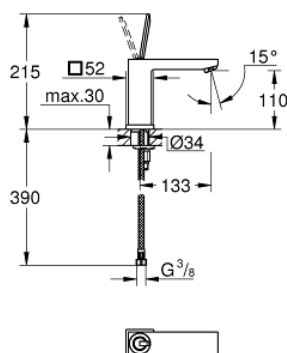

23 658 000 EUROCUBE JOY JEDNORUČNA BATERIJA ZA UMIVAONIK 1/2" M-SIZE

PRODUCT DESCRIPTION

- Colour: chrome
- instalacija na 1 otvor
- metalna ručica
- GROHE FeatherControl Joystick cartridge
- GROHE EcoJoy tehnologija za manju potrošnju vode i savršen protok
- maximum flow rate (at 3 bar): 5 l/min
- SpeedClean perlator
- GROHE FastFixation Plus instalacijski sistem
- glatko telo
- fleksibilna spojna creva

23 658 000 **EUROCUBE JOY JEDNORUČNA BATERIJA ZA UMIVAONIK 1/2"**
M-SIZE

SPARE PARTS, април 2015 – now

- 1: Ručica (Spare part-nr. 46945000)
- 2: Mešač (Spare part-nr. 46907000)
- 3: Pribor za učvršćivanje (Spare part-nr. 46645000)
- 4: Perlator (Spare part-nr. 48159000)
- 5: Instalacioni ključ (Spare part-nr. 19017000)*