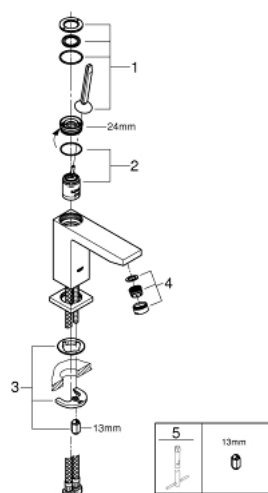

23 658 000 **EUROCUBE JOY JEDNORUČNA BATERIJA ZA UMIVAONIK 1/2"**
M-SIZE

SPARE PARTS, април 2015 – now

- 1: Ručica (Spare part-nr. 46945000)
- 2: Mešač (Spare part-nr. 46907000)
- 3: Pribor za učvršćivanje (Spare part-nr. 46645000)
- 4: Perlator (Spare part-nr. 48159000)
- 5: Instalacioni ključ (Spare part-nr. 19017000)*

* Optional accessories