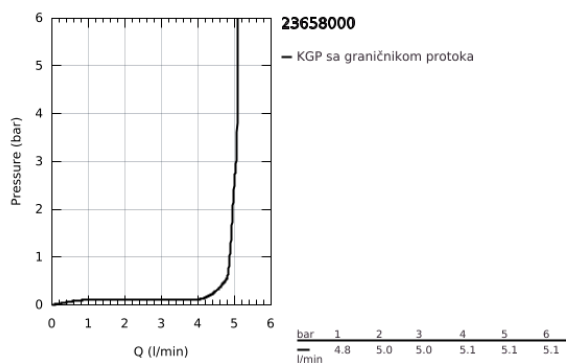

## 23 658 000 EUROCUBE JOY JEDNORUČNA BATERIJA ZA UMIVAONIK 1/2" M-SIZE

### PRODUCT DESCRIPTION

- Colour: chrome
- instalacija na 1 otvor
- metalna ručica
- GROHE FeatherControl Joystick cartridge
- AquaCalibrator
- maximum flow rate (at 3 bar): 5 l/min
- SpeedClean perlator
- FastFixation Plus instalacijski sistem
- glatko telo
- fleksibilna spojna creva