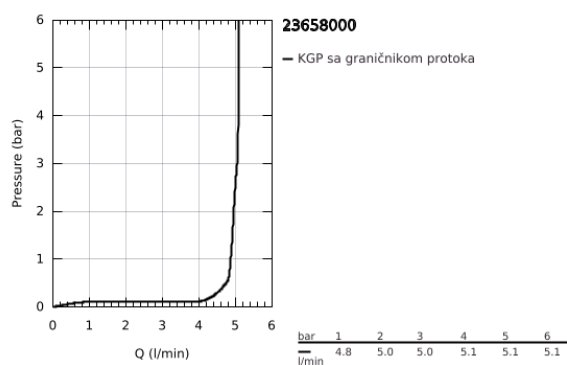

23 658 000 EUROCUBE JOY JEDNORUČNA BATERIJA ZA UMIVAONIK 1/2" M-SIZE

PRODUCT DESCRIPTION

- Colour: chrome
- instalacija na 1 otvor
- metalna ručica
- GROHE FeatherControl Joystick cartridge
- GROHE EcoJoy tehnologija za manju potrošnju vode i savršen protok
- maximum flow rate (at 3 bar): 5 l/min
- SpeedClean perlator
- GROHE FastFixation Plus instalacijski sistem
- glatko telo
- fleksibilna spojna creva

23 658 000 **EUROCUBE JOY JEDNORUČNA BATERIJA ZA UMIVAONIK 1/2"**
M-SIZE

SPARE PARTS, април 2015 – now

- 1: Ručica (Spare part-nr. 46945000)
- 2: Mešač (Spare part-nr. 46907000)
- 3: Pribor za učvršćivanje (Spare part-nr. 46645000)
- 4: Perlator (Spare part-nr. 48159000)
- 5: Instalacioni ključ (Spare part-nr. 19017000)*