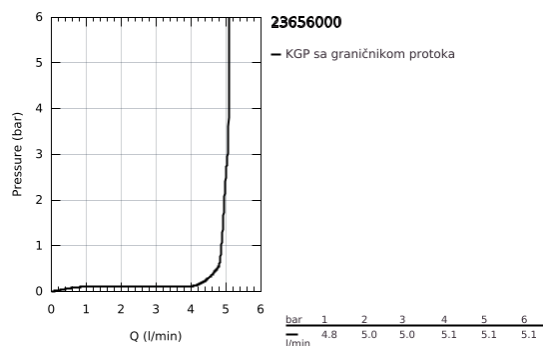

23 656 000 EUROCUBE JOY JEDNORUČNA BATERIJA ZA UMIVAONIK 1/2" S-SIZE

PRODUCT DESCRIPTION

- Colour: chrome
- instalacija na 1 otvor
- metalna ručica
- GROHE FeatherControl Joystick cartridge
- AquaCalibrator
- maximum flow rate (at 3 bar): 5 l/min
- SpeedClean perlator
- FastFixation Plus instalacijski sistem
- glatko telo
- fleksibilna spojna creva

23 656 000 **EUROCUBE JOY JEDNORUČNA BATERIJA ZA UMIVAONIK 1/2"**
S-SIZE

SPARE PARTS, април 2015 – now

- 1: Ručica (Spare part-nr. 46945000)
- 2: Mešač (Spare part-nr. 46907000)
- 3: Pribor za učvršćivanje (Spare part-nr. 46645000)
- 4: Perlator (Spare part-nr. 48159000)
- 5: Instalacioni ključ (Spare part-nr. 19017000)*