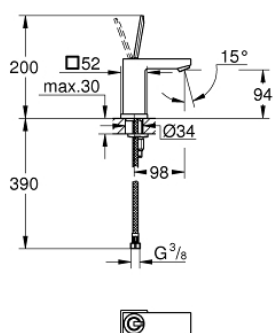

## 23 656 000 EUROCUBE JOY JEDNORUČNA BATERIJA ZA UMIVAONIK 1/2" S-SIZE

### PRODUCT DESCRIPTION

- Colour: chrome
- instalacija na 1 otvor
- metalna ručica
- GROHE FeatherControl Joystick cartridge
- GROHE EcoJoy tehnologija za manju potrošnju vode i savršen protok
- maximum flow rate (at 3 bar): 5 l/min
- SpeedClean perlator
- GROHE FastFixation Plus instalacijski sistem
- glatko telo
- fleksibilna spojna creva

23 656 000 **EUROCUBE JOY JEDNORUČNA BATERIJA ZA UMIVAONIK 1/2"**  
**S-SIZE**

**SPARE PARTS**, април 2015 – now

- 1: Ručica (Spare part-nr. 46945000)
- 2: Mešač (Spare part-nr. 46907000)
- 3: Pribor za učvršćivanje (Spare part-nr. 46645000)
- 4: Perlator (Spare part-nr. 48159000)
- 5: Instalacioni ključ (Spare part-nr. 19017000)\*