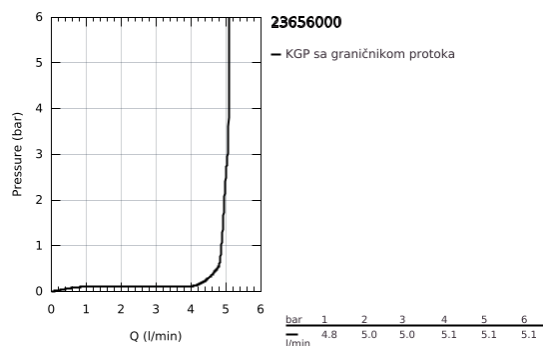

## 23 656 000 EUROCUBE JOY JEDNORUČNA BATERIJA ZA UMIVAONIK 1/2" S-SIZE

### PRODUCT DESCRIPTION

- Colour: chrome
- instalacija na 1 otvor
- metalna ručica
- GROHE FeatherControl Joystick cartridge
- GROHE EcoJoy tehnologija za manju potrošnju vode i savršen protok
- maximum flow rate (at 3 bar): 5 l/min
- SpeedClean perlator
- GROHE FastFixation Plus instalacijski sistem
- glatko telo
- fleksibilna spojna creva