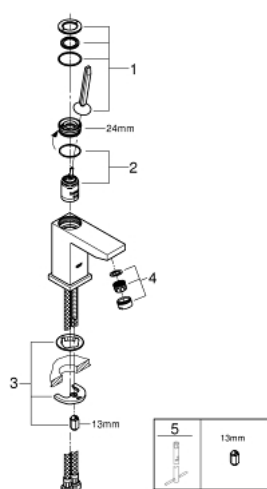

23 656 000 EUROCUBE JOY JEDNORUČNA BATERIJA ZA UMIVAONIK 1/2" S-SIZE

PRODUCT DESCRIPTION

- Colour: chrome
- instalacija na 1 otvor
- metalna ručica
- GROHE FeatherControl Joystick cartridge
- AquaCalibrator
- maximum flow rate (at 3 bar): 5 l/min
- SpeedClean perlator
- FastFixation Plus instalacijski sistem
- glatko telo
- fleksibilna spojna creva

23 656 000 **EUROCUBE JOY JEDNORUČNA BATERIJA ZA UMIVAONIK 1/2"**
S-SIZE

SPARE PARTS, април 2015 – now

- 1: Ručica (Spare part-nr. 46945000)
- 2: Mešač (Spare part-nr. 46907000)
- 3: Pribor za učvršćivanje (Spare part-nr. 46645000)
- 4: Perlator (Spare part-nr. 48159000)
- 5: Instalacioni ključ (Spare part-nr. 19017000)*