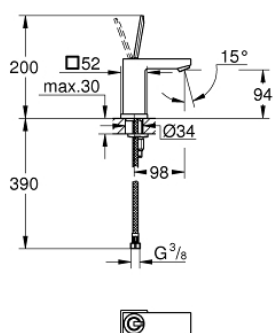

23 656 000 EUROCUBE JOY JEDNORUČNA BATERIJA ZA UMIVAONIK 1/2" S-SIZE

PRODUCT DESCRIPTION

- Colour: chrome
- instalacija na 1 otvor
- metalna ručica
- GROHE FeatherControl Joystick cartridge
- AquaCalibrator
- maximum flow rate (at 3 bar): 5 l/min
- SpeedClean perlator
- FastFixation Plus instalacijski sistem
- glatko telo
- fleksibilna spojna creva

23 656 000 **EUROCUBE JOY JEDNORUČNA BATERIJA ZA UMIVAONIK 1/2"**
S-SIZE

SPARE PARTS, април 2015 – now

- 1: Ručica (Spare part-nr. 46945000)
- 2: Mešač (Spare part-nr. 46907000)
- 3: Pribor za učvršćivanje (Spare part-nr. 46645000)
- 4: Perlator (Spare part-nr. 48159000)
- 5: Instalacioni ključ (Spare part-nr. 19017000)*