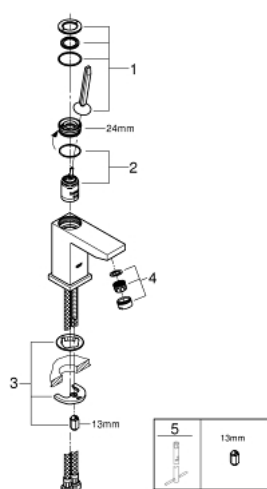

## 23 656 000 EUROCUBE JOY JEDNORUČNA BATERIJA ZA UMIVAONIK 1/2" S-SIZE

### PRODUCT DESCRIPTION

- Colour: chrome
- instalacija na 1 otvor
- metalna ručica
- GROHE FeatherControl Joystick cartridge
- GROHE EcoJoy tehnologija za manju potrošnju vode i savršen protok
- maximum flow rate (at 3 bar): 5 l/min
- SpeedClean perlator
- GROHE FastFixation Plus instalacijski sistem
- glatko telo
- fleksibilna spojna creva

23 656 000 **EUROCUBE JOY JEDNORUČNA BATERIJA ZA UMIVAONIK 1/2"**  
**S-SIZE**

**SPARE PARTS**, април 2015 – now

- 1: Ručica (Spare part-nr. 46945000)
- 2: Mešač (Spare part-nr. 46907000)
- 3: Pribor za učvršćivanje (Spare part-nr. 46645000)
- 4: Perlator (Spare part-nr. 48159000)
- 5: Instalacioni ključ (Spare part-nr. 19017000)\*