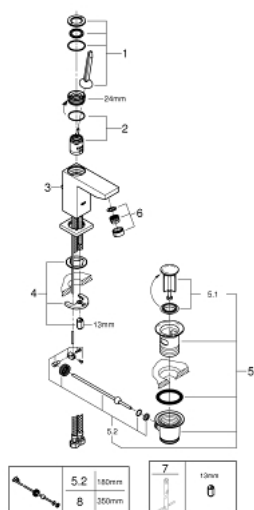

23 654 000 EUROCUBE JOY JEDNORUČNA BATERIJA ZA UMIVAONIK 1/2" S-SIZE

PRODUCT DESCRIPTION

- Colour: chrome
- instalacija na 1 otvor
- metalna ručica
- GROHE FeatherControl Joystick cartridge
- GROHE EcoJoy tehnologija za manju potrošnju vode i savršen protok
- maximum flow rate (at 3 bar): 5 l/min
- SpeedClean perlator
- GROHE FastFixation Plus instalacijski sistem
- automatski gornji deo za sifon 1 1/4"
- fleksibilna spojna creva

23 654 000 EUROCUBE JOY JEDNORUČNA BATERIJA ZA UMIVAONIK 1/2" S-SIZE

SPARE PARTS, април 2015 – now

- 1: Ručica (Spare part-nr. 46945000)
- 2: Mešač (Spare part-nr. 46907000)
- 3: Automatska šipka (Spare part-nr. 46787000)
- 4: Pribor za učvršćivanje (Spare part-nr. 46645000)
- 5: Set za odлив отпадne vode 1 1/4" (Spare part-nr. 28910000)
- 5.1: Utikač (Spare part-nr. 07182000)
- 5.2: Noseća osovina (Spare part-nr. 07052000)
- 6: Perlator (Spare part-nr. 48159000)
- 7: Instalacioni ključ (Spare part-nr. 19017000)*
- 8: Noseća osovina (Spare part-nr. 07341000)*