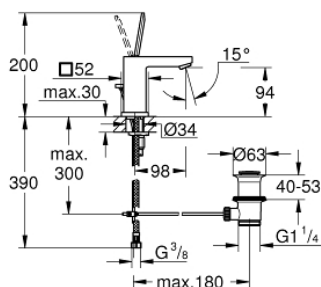

23 654 000 EUROCUBE JOY JEDNORUČNA BATERIJA ZA UMIVAONIK 1/2" S-SIZE

PRODUCT DESCRIPTION

- Colour: chrome
- instalacija na 1 otvor
- metalna ručica
- GROHE FeatherControl Joystick cartridge
- GROHE EcoJoy tehnologija za manju potrošnju vode i savršen protok
- maximum flow rate (at 3 bar): 5 l/min
- SpeedClean perlator
- GROHE FastFixation Plus instalacijski sistem
- automatski gornji deo za sifon 1 1/4"
- fleksibilna spojna creva

23 654 000 EUROCUBE JOY JEDNORUČNA BATERIJA ZA UMIVAONIK 1/2" S-SIZE

SPARE PARTS, април 2015 – now

- 1: Ručica (Spare part-nr. 46945000)
- 2: Mešač (Spare part-nr. 46907000)
- 3: Automatska šipka (Spare part-nr. 46787000)
- 4: Pribor za učvršćivanje (Spare part-nr. 46645000)
- 5: Set za odлив отпадne vode 1 1/4" (Spare part-nr. 28910000)
- 5.1: Utikač (Spare part-nr. 07182000)
- 5.2: Noseća osovina (Spare part-nr. 07052000)
- 6: Perlator (Spare part-nr. 48159000)
- 7: Instalacioni ključ (Spare part-nr. 19017000)*
- 8: Noseća osovina (Spare part-nr. 07341000)*