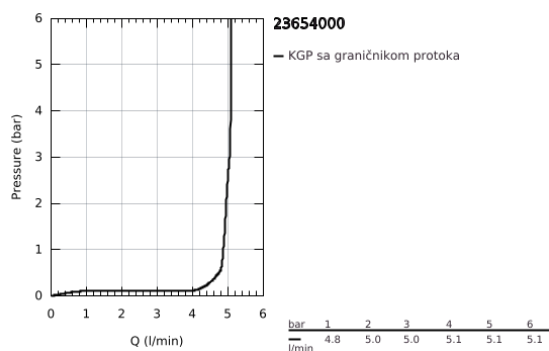

23 654 000 EUROCUBE JOY JEDNORUČNA BATERIJA ZA UMIVAONIK 1/2" S-SIZE

PRODUCT DESCRIPTION

- Colour: chrome
- instalacija na 1 otvor
- metalna ručica
- GROHE FeatherControl Joystick cartridge
- GROHE EcoJoy tehnologija za manju potrošnju vode i savršen protok
- maximum flow rate (at 3 bar): 5 l/min
- SpeedClean perlator
- GROHE FastFixation Plus instalacijski sistem
- automatski gornji deo za sifon 1 1/4"
- fleksibilna spojna creva