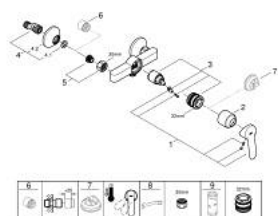

23 636 000 BAUEDGE JEDNORUČNA BATERIJA ZA TUŠ 1/2"

PRODUCT DESCRIPTION

- Colour: chrome
- zidna ugradnja
- metalna ručica
- GROHE SmoothControl 35 mm ceramic cartridge
- GROHE LongLife premaz
- izlaz za tuš 1/2", dole
- S-spojevi
- metalna zidna rozeta

23 636 000 BAUEDGE JEDNORUČNA BATERIJA ZA TUŠ 1/2"

SPARE PARTS, maj 2015 – now

- 1: Ručica (Spare part-nr. 46962000)
- 2: Poklopac (Spare part-nr. 46899000)
- 3: Mešač (Spare part-nr. 46374000)
- 4: S-spojnica (Spare part-nr. 12075000)
- 4.1: Dihtung (Spare part-nr. 0138600M)
- 4.2: Rozeta (Spare part-nr. 0221000M)
- 5: Spojnica sa navojem 1/2" (Spare part-nr. 45044000)
- 6: Produžetak 3/4", 20 mm (Spare part-nr. 0713000M)*
- 7: Limitator temperature (Spare part-nr. 46375000)*
- 8: Specijalni ključ (Spare part-nr. 19377000)*
- 9: Gedor ključ (Spare part-nr. 19332000)*