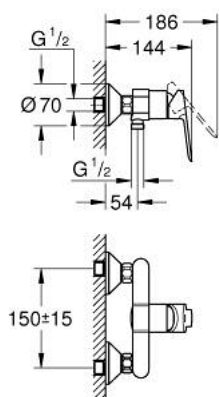

23 636 000 BAUEDGE JEDNORUČNA BATERIJA ZA TUŠ 1/2"

PRODUCT DESCRIPTION

- Colour: chrome
- zidna ugradnja
- metalna ručica
- GROHE SmoothControl 35 mm ceramic cartridge
- GROHE LongLife premaz
- izlaz za tuš 1/2", dole
- S-spojevi
- metalna zidna rozeta

23 636 000 BAUEDGE JEDNORUČNA BATERIJA ZA TUŠ 1/2"

SPARE PARTS, maj 2015 – now

- 1: Ručica (Spare part-nr. 46962000)
- 2: Poklopac (Spare part-nr. 46899000)
- 3: Mešač (Spare part-nr. 46374000)
- 4: S-spojnica (Spare part-nr. 12075000)
- 4.1: Dihtung (Spare part-nr. 0138600M)
- 4.2: Rozeta (Spare part-nr. 0221000M)
- 5: Spojnica sa navojem 1/2" (Spare part-nr. 45044000)
- 6: Produžetak 3/4", 20 mm (Spare part-nr. 0713000M)*
- 7: Limitator temperature (Spare part-nr. 46375000)*
- 8: Specijalni ključ (Spare part-nr. 19377000)*
- 9: Gedor ključ (Spare part-nr. 19332000)*