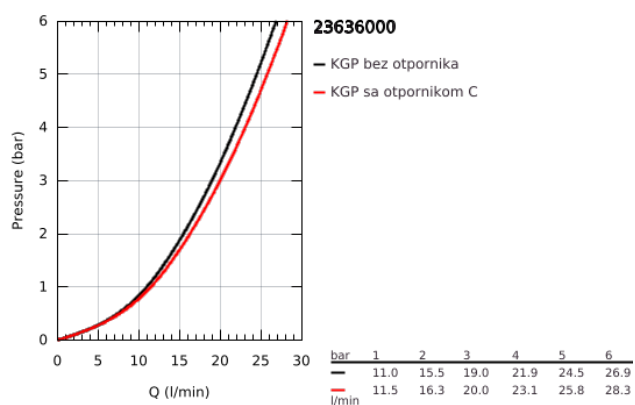

23 636 000 BAUEDGE JEDNORUČNA BATERIJA ZA TUŠ 1/2"

PRODUCT DESCRIPTION

- Colour: chrome
- zidna ugradnja
- metalna ručica
- GROHE SmoothControl 35 mm ceramic cartridge
- GROHE LongLife premaz
- izlaz za tuš 1/2", dole
- S-spojevi
- metalna zidna rozeta

23 636 000 BAUEDGE JEDNORUČNA BATERIJA ZA TUŠ 1/2"

SPARE PARTS, maj 2015 – now

- 1: Ručica (Spare part-nr. 46962000)
- 2: Poklopac (Spare part-nr. 46899000)
- 3: Mešač (Spare part-nr. 46374000)
- 4: S-spojnica (Spare part-nr. 12075000)
- 4.1: Dihtung (Spare part-nr. 0138600M)
- 4.2: Rozeta (Spare part-nr. 0221000M)
- 5: Spojnica sa navojem 1/2" (Spare part-nr. 45044000)
- 6: Produžetak 3/4", 20 mm (Spare part-nr. 0713000M)*
- 7: Limitator temperature (Spare part-nr. 46375000)*
- 8: Specijalni ključ (Spare part-nr. 19377000)*
- 9: Gedor ključ (Spare part-nr. 19332000)*