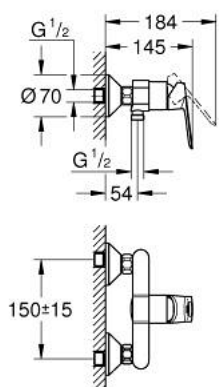

23 634 000 BAULoop JEDNORUČNA BATERIJA ZA TUŠ 1/2"

PRODUCT DESCRIPTION

- Colour: chrome
- zidna ugradnja
- metalna ručica
- GROHE SmoothControl 35 mm ceramic cartridge
- GROHE LongLife premaz
- izlaz za tuš 1/2", dole
- S-spojevi
- metalna zidna rozeta

23 634 000 BAULoop JEDNORUČNA BATERIJA ZA TUŠ 1/2"

SPARE PARTS, maj 2015 – now

- 1: Ručica (Spare part-nr. 46961000)
- 2: Poklopac (Spare part-nr. 46899000)
- 3: Mešač (Spare part-nr. 46374000)
- 4: S-spojnica (Spare part-nr. 12075000)
- 4.1: Dihtung (Spare part-nr. 0138600M)
- 4.2: Rozeta (Spare part-nr. 0221000M)
- 5: Spojnica sa navojem 1/2" (Spare part-nr. 45044000)
- 6: Produžetak 3/4", 20 mm (Spare part-nr. 0713000M)*
- 7: Limitator temperature (Spare part-nr. 46375000)*
- 8: Specijalni ključ (Spare part-nr. 19377000)*
- 9: Gedor ključ (Spare part-nr. 19332000)*