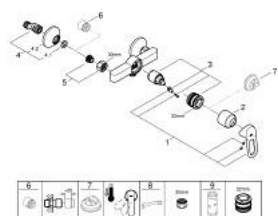

23 634 000 BAULoop JEDNORUČNA BATERIJA ZA TUŠ 1/2"

PRODUCT DESCRIPTION

- Colour: chrome
- zidna ugradnja
- metalna ručica
- GROHE SmoothControl 35 mm ceramic cartridge
- GROHE LongLife premaz
- izlaz za tuš 1/2", dole
- S-spojevi
- metalna zidna rozeta

23 634 000 BAULoop JEDNORUČNA BATERIJA ZA TUŠ 1/2"

SPARE PARTS, maj 2015 – now

- 1: Ručica (Spare part-nr. 46961000)
- 2: Poklopac (Spare part-nr. 46899000)
- 3: Mešač (Spare part-nr. 46374000)
- 4: S-spojnica (Spare part-nr. 12075000)
- 4.1: Dihtung (Spare part-nr. 0138600M)
- 4.2: Rozeta (Spare part-nr. 0221000M)
- 5: Spojnica sa navojem 1/2" (Spare part-nr. 45044000)
- 6: Produžetak 3/4", 20 mm (Spare part-nr. 0713000M)*
- 7: Limitator temperature (Spare part-nr. 46375000)*
- 8: Specijalni ključ (Spare part-nr. 19377000)*
- 9: Gedor ključ (Spare part-nr. 19332000)*