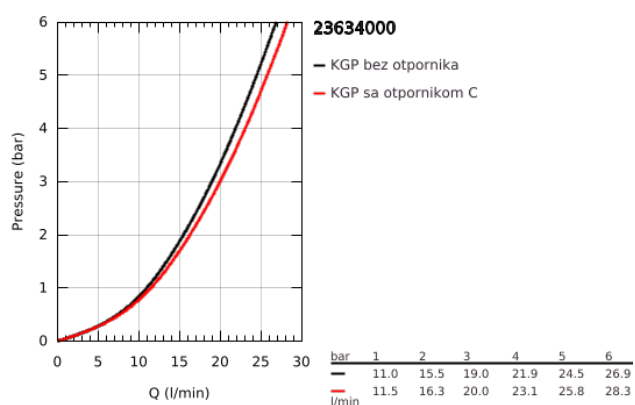

23 634 000 BAULoop JEDNORUČNA BATERIJA ZA TUŠ 1/2"

PRODUCT DESCRIPTION

- Colour: chrome
- zidna ugradnja
- metalna ručica
- GROHE SmoothControl 35 mm ceramic cartridge
- GROHE LongLife premaz
- izlaz za tuš 1/2", dole
- S-spojevi
- metalna zidna rozeta