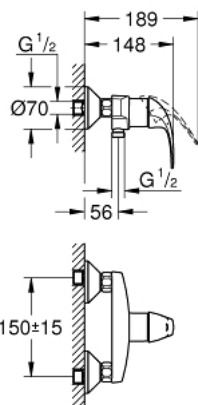

23 631 000 BAUCURVE JEDNORUČNA BATERIJA ZA TUŠ 1/2"

PRODUCT DESCRIPTION

- Colour: chrome
- zidna ugradnja
- metalna ručica
- GROHE SmoothControl 35 mm ceramic cartridge
- GROHE LongLife premaz
- izlaz za tuš 1/2", dole
- S-spojevi
- metalna zidna rozeta

23 631 000 BAUCURVE JEDNORUČNA BATERIJA ZA TUŠ 1/2"

SPARE PARTS, maj 2015 – now

- 1: Ručica (Spare part-nr. 46960000)
- 2: Poklopac (Spare part-nr. 46899000)
- 3: Mešač (Spare part-nr. 46374000)
- 4: S-spojnica (Spare part-nr. 12075000)
- 4.1: Dihtung (Spare part-nr. 0138600M)
- 4.2: Rozeta (Spare part-nr. 0221000M)
- 5: Spojnica sa navojem 1/2" (Spare part-nr. 45044000)
- 6: Produžetak 3/4", 20 mm (Spare part-nr. 0713000M)*
- 7: Limitator temperature (Spare part-nr. 46375000)*
- 8: Specijalni ključ (Spare part-nr. 19377000)*
- 9: Gedor ključ (Spare part-nr. 19332000)*