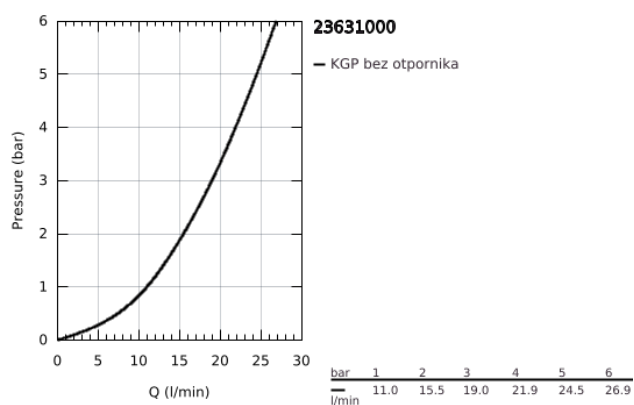

23 631 000 BAUCURVE JEDNORUČNA BATERIJA ZA TUŠ 1/2"

PRODUCT DESCRIPTION

- Colour: chrome
- zidna ugradnja
- metalna ručica
- GROHE SmoothControl 35 mm ceramic cartridge
- GROHE LongLife premaz
- izlaz za tuš 1/2", dole
- S-spojevi
- metalna zidna rozeta

23 631 000 BAUCURVE JEDNORUČNA BATERIJA ZA TUŠ 1/2"

SPARE PARTS, maj 2015 – now

- 1: Ručica (Spare part-nr. 46960000)
- 2: Poklopac (Spare part-nr. 46899000)
- 3: Mešač (Spare part-nr. 46374000)
- 4: S-spojnica (Spare part-nr. 12075000)
- 4.1: Dihtung (Spare part-nr. 0138600M)
- 4.2: Rozeta (Spare part-nr. 0221000M)
- 5: Spojnica sa navojem 1/2" (Spare part-nr. 45044000)
- 6: Produžetak 3/4", 20 mm (Spare part-nr. 0713000M)*
- 7: Limitator temperature (Spare part-nr. 46375000)*
- 8: Specijalni ključ (Spare part-nr. 19377000)*
- 9: Gedor ključ (Spare part-nr. 19332000)*