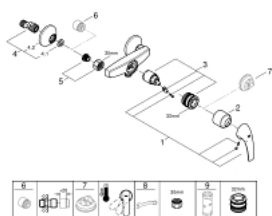

23 631 000 BAUCURVE JEDNORUČNA BATERIJA ZA TUŠ 1/2"

PRODUCT DESCRIPTION

- Colour: chrome
- zidna ugradnja
- metalna ručica
- GROHE SmoothControl 35 mm ceramic cartridge
- GROHE LongLife premaz
- izlaz za tuš 1/2", dole
- S-spojevi
- metalna zidna rozeta

23 631 000 BAUCURVE JEDNORUČNA BATERIJA ZA TUŠ 1/2"

SPARE PARTS, maj 2015 – now

- 1: Ručica (Spare part-nr. 46960000)
- 2: Poklopac (Spare part-nr. 46899000)
- 3: Mešač (Spare part-nr. 46374000)
- 4: S-spojnica (Spare part-nr. 12075000)
- 4.1: Dihtung (Spare part-nr. 0138600M)
- 4.2: Rozeta (Spare part-nr. 0221000M)
- 5: Spojnica sa navojem 1/2" (Spare part-nr. 45044000)
- 6: Produžetak 3/4", 20 mm (Spare part-nr. 0713000M)*
- 7: Limitator temperature (Spare part-nr. 46375000)*
- 8: Specijalni ključ (Spare part-nr. 19377000)*
- 9: Gedor ključ (Spare part-nr. 19332000)*