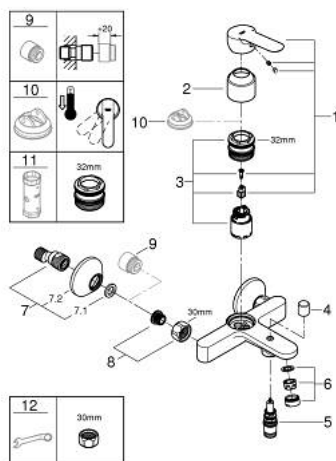

### PRODUCT DESCRIPTION

- Colour: chrome
- zidna ugradnja
- metalna ručica
- GROHE SmoothControl 35 mm ceramic cartridge
- GROHE LongLife premaz
- automatski prebacivač: kada/tuš
- perlator
- S-spojevi
- metalna zidna rozeta

### SPARE PARTS, maj 2015 – now

- 1: Ručica (Spare part-nr. 46962000)
- 2: Poklopac (Spare part-nr. 46899000)
- 3: Mešač (Spare part-nr. 46374000)
- 4: Aktivaciono dugme prebacivača (Spare part-nr. 64309000)
- 5: Prebacivač (Spare part-nr. 65655000)
- 6: Perlator (Spare part-nr. 13952000)
- 7: S-spojnica (Spare part-nr. 12075000)
- 7.1: Dihtung (Spare part-nr. 0138600M)
- 7.2: Rozeta (Spare part-nr. 0221000M)
- 8: Spojnica sa navojem 1/2" (Spare part-nr. 45044000)
- 9: Produžetak 3/4", 20 mm (Spare part-nr. 0713000M)\*
- 10: Limitator temperature (Spare part-nr. 46375000)\*
- 11: Gedor ključ (Spare part-nr. 19332000)\*
- 12: Specijalni ključ (Spare part-nr. 19377000)\*