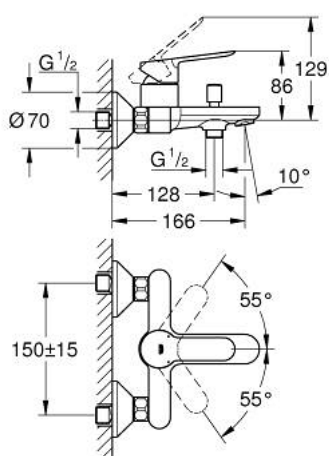

### PRODUCT DESCRIPTION

- Colour: chrome
- zidna ugradnja
- metalna ručica
- GROHE SmoothControl 35 mm ceramic cartridge
- GROHE LongLife premaz
- automatski prebacivač: kada/tuš
- perlator
- S-spojevi
- metalna zidna rozeta

### SPARE PARTS, maj 2015 – now

- 1: Ručica (Spare part-nr. 46962000)
- 2: Poklopac (Spare part-nr. 46899000)
- 3: Mešač (Spare part-nr. 46374000)
- 4: Aktivaciono dugme prebacivača (Spare part-nr. 64309000)
- 5: Prebacivač (Spare part-nr. 65655000)
- 6: Perlator (Spare part-nr. 13952000)
- 7: S-spojnica (Spare part-nr. 12075000)
- 7.1: Dihtung (Spare part-nr. 0138600M)
- 7.2: Rozeta (Spare part-nr. 0221000M)
- 8: Spojnica sa navojem 1/2" (Spare part-nr. 45044000)
- 9: Produžetak 3/4", 20 mm (Spare part-nr. 0713000M)\*
- 10: Limitator temperature (Spare part-nr. 46375000)\*
- 11: Gedor ključ (Spare part-nr. 19332000)\*
- 12: Specijalni ključ (Spare part-nr. 19377000)\*