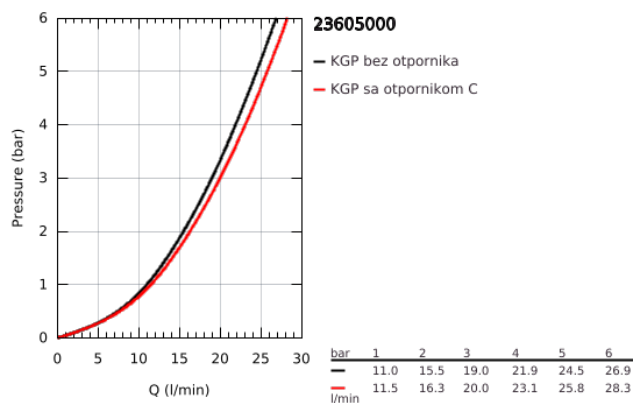

## 23 605 000 BAUEDGE JEDNORUČNA BATERIJA ZA KADU 1/2"

### PRODUCT DESCRIPTION

- Colour: chrome
- zidna ugradnja
- metalna ručica
- GROHE SmoothControl 35 mm ceramic cartridge
- GROHE LongLife premaz
- automatski prebacivač: kada/tuš
- perlator
- S-spojevi
- metalna zidna rozeta