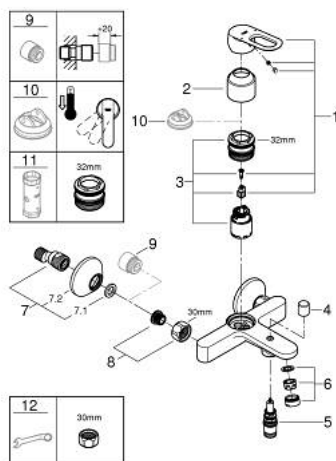

### PRODUCT DESCRIPTION

- Colour: chrome
- zidna ugradnja
- metalna ručica
- GROHE SmoothControl 35 mm ceramic cartridge
- GROHE LongLife premaz
- automatski prebacivač: kada/tuš
- perlator
- S-spojevi
- metalna zidna rozeta

## 23 603 000 BAULOOP JEDNORUČNA BATERIJA ZA KADU 1/2"

### SPARE PARTS, maj 2015 – now

- 1: Ručica (Spare part-nr. 46961000)
  - 2: Poklopac (Spare part-nr. 46899000)
  - 3: Mešač (Spare part-nr. 46374000)
  - 4: Aktivaciono dugme prebacivača (Spare part-nr. 64309000)
  - 5: Prebacivač (Spare part-nr. 65655000)
  - 6: Perlator (Spare part-nr. 13952000)
  - 7: S-spojnica (Spare part-nr. 12075000)
  - 7.1: Dihtung (Spare part-nr. 0138600M)
  - 7.2: Rozeta (Spare part-nr. 0221000M)
  - 8: Spojnica sa navojem 1/2" (Spare part-nr. 45044000)
  - 9: Produžetak 3/4", 20 mm (Spare part-nr. 0713000M)\*
  - 10: Limitator temperature (Spare part-nr. 46375000)\*
  - 11: Gedor ključ (Spare part-nr. 19332000)\*
  - 12: Specijalni ključ (Spare part-nr. 19377000)\*
- \* Optional accessories