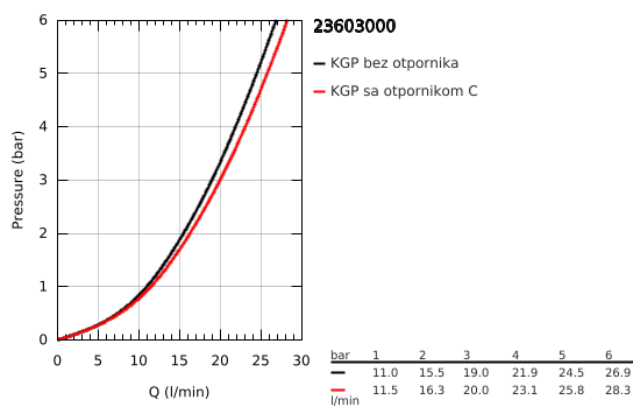

## 23 603 000 BAULoop JEDNORUČNA BATERIJA ZA KADU 1/2"

### PRODUCT DESCRIPTION

- Colour: chrome
- zidna ugradnja
- metalna ručica
- GROHE SmoothControl 35 mm ceramic cartridge
- GROHE LongLife premaz
- automatski prebacivač: kada/tuš
- perlator
- S-spojevi
- metalna zidna rozeta