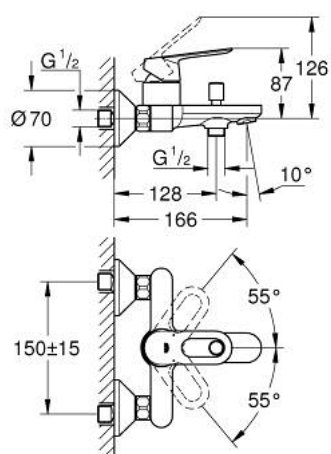

## 23 603 000 BAULoop JEDNORUČNA BATERIJA ZA KADU 1/2"

### PRODUCT DESCRIPTION

- Colour: chrome
- zidna ugradnja
- metalna ručica
- GROHE SmoothControl 35 mm ceramic cartridge
- GROHE LongLife premaz
- automatski prebacivač: kada/tuš
- perlator
- S-spojevi
- metalna zidna rozeta

### SPARE PARTS, maj 2015 – now

- 1: Ručica (Spare part-nr. 46961000)
  - 2: Poklopac (Spare part-nr. 46899000)
  - 3: Mešač (Spare part-nr. 46374000)
  - 4: Aktivaciono dugme prebacivača (Spare part-nr. 64309000)
  - 5: Prebacivač (Spare part-nr. 65655000)
  - 6: Perlator (Spare part-nr. 13952000)
  - 7: S-spojnica (Spare part-nr. 12075000)
  - 7.1: Dihtung (Spare part-nr. 0138600M)
  - 7.2: Rozeta (Spare part-nr. 0221000M)
  - 8: Spojnica sa navojem 1/2" (Spare part-nr. 45044000)
  - 9: Produžetak 3/4", 20 mm (Spare part-nr. 0713000M)\*
  - 10: Limitator temperature (Spare part-nr. 46375000)\*
  - 11: Gedor ključ (Spare part-nr. 19332000)\*
  - 12: Specijalni ključ (Spare part-nr. 19377000)\*
- \* Optional accessories