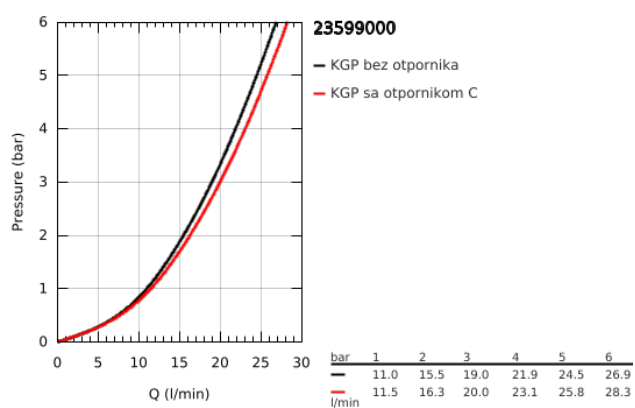

## 23 599 000 BAUCURVE JEDNORUČNA BATERIJA ZA KADU 1/2"

### PRODUCT DESCRIPTION

- Colour: chrome
- zidna ugradnja
- metalna ručica
- GROHE SmoothControl 35 mm ceramic cartridge
- GROHE LongLife premaz
- automatski prebacivač: kada/tuš
- perlator
- S-spojevi
- metalna zidna rozeta