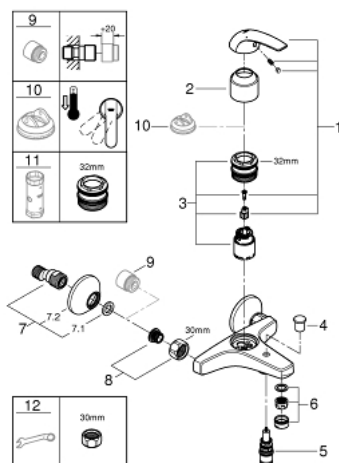

### PRODUCT DESCRIPTION

- Colour: chrome
- zidna ugradnja
- metalna ručica
- GROHE SmoothControl 35 mm ceramic cartridge
- GROHE LongLife premaz
- automatski prebacivač: kada/tuš
- perlator
- S-spojevi
- metalna zidna rozeta

## 23 599 000 BAUCURVE JEDNORUČNA BATERIJA ZA KADU 1/2"

### SPARE PARTS, maj 2015 – now

- 1: Ručica (Spare part-nr. 46960000)
  - 2: Poklopac (Spare part-nr. 46899000)
  - 3: Mešač (Spare part-nr. 46374000)
  - 4: Aktivaciono dugme prebacivača (Spare part-nr. 65648000)
  - 5: Prebacivač (Spare part-nr. 65655000)
  - 6: Perlator (Spare part-nr. 13952000)
  - 7: S-spojnica (Spare part-nr. 12075000)
  - 7.1: Dihtung (Spare part-nr. 0138600M)
  - 7.2: Rozeta (Spare part-nr. 0221000M)
  - 8: Spojnica sa navojem 1/2" (Spare part-nr. 45044000)
  - 9: Produžetak 3/4", 20 mm (Spare part-nr. 0713000M)\*
  - 10: Limitator temperature (Spare part-nr. 46375000)\*
  - 11: Gedor ključ (Spare part-nr. 19332000)\*
  - 12: Specijalni ključ (Spare part-nr. 19377000)\*
- \* Optional accessories