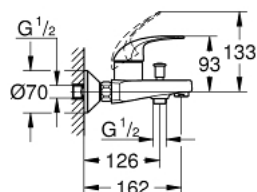

### PRODUCT DESCRIPTION

- Colour: chrome
- zidna ugradnja
- metalna ručica
- GROHE SmoothControl 35 mm ceramic cartridge
- GROHE LongLife premaz
- automatski prebacivač: kada/tuš
- perlator
- S-spojevi
- metalna zidna rozeta

### SPARE PARTS, maj 2015 – now

- 1: Ručica (Spare part-nr. 46960000)
  - 2: Poklopac (Spare part-nr. 46899000)
  - 3: Mešač (Spare part-nr. 46374000)
  - 4: Aktivaciono dugme prebacivača (Spare part-nr. 65648000)
  - 5: Prebacivač (Spare part-nr. 65655000)
  - 6: Perlator (Spare part-nr. 13952000)
  - 7: S-spojnica (Spare part-nr. 12075000)
  - 7.1: Dihtung (Spare part-nr. 0138600M)
  - 7.2: Rozeta (Spare part-nr. 0221000M)
  - 8: Spojnica sa navojem 1/2" (Spare part-nr. 45044000)
  - 9: Produžetak 3/4", 20 mm (Spare part-nr. 0713000M)\*
  - 10: Limitator temperature (Spare part-nr. 46375000)\*
  - 11: Gedor ključ (Spare part-nr. 19332000)\*
  - 12: Specijalni ključ (Spare part-nr. 19377000)\*
- \* Optional accessories