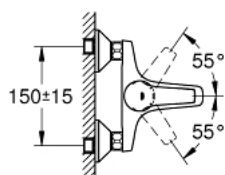

### PRODUCT DESCRIPTION

- Colour: chrome
- zidna ugradnja
- metalna ručica
- GROHE SmoothControl 35 mm ceramic cartridge
- GROHE LongLife premaz
- automatski prebacivač: kada/tuš
- perlator
- S-spojevi
- metalna zidna rozeta