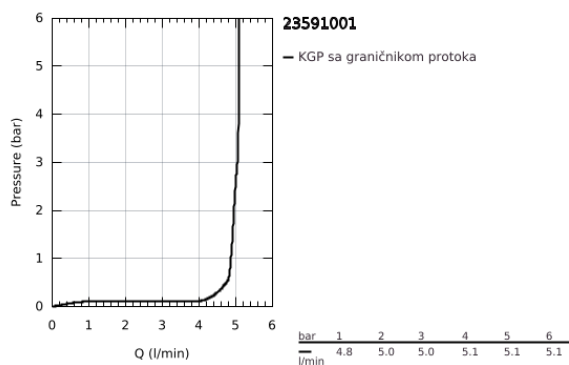

23 591 001 ESSENCE JEDNORUČNA BATERIJA ZA UMIVAONIK 1/2" S-SIZE

PRODUCT DESCRIPTION

- Colour: chrome
- instalacija na 1 otvor
- metalna ručica
- GROHE SilkMove keramički mešač 28 mm
- OpenCold - cold water flow in mid-lever position
- sa limitatorom temperature
- GROHE LongLife premaz
- GROHE EcoJoy tehnologija za manju potrošnju vode i savršen protok
- maximum flow rate (at 3 bar): 5 l/min
- GROHE AquaGuide podesivi perlator
- GROHE FastFixation Plus instalacijski sistem
- automatski gornji deo za sifon 1 1/4"
- fleksibilna spojna creva