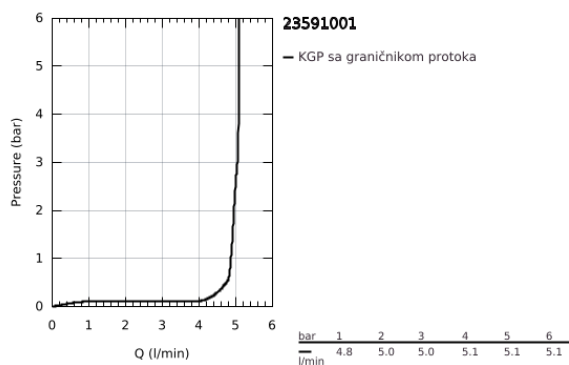

23 591 001 ESSENCE JEDNORUČNA BATERIJA ZA UMIVAONIK 1/2" S-SIZE

PRODUCT DESCRIPTION

- Colour: chrome
- instalacija na 1 otvor
- metalna ručica
- GROHE SilkMove keramički mešač 28 mm
- EcoMode - cold water flow in mid-lever position saves energy
- sa limitatorom temperature
- GROHE LongLife premaz
- GROHE EcoJoy tehnologija za manju potrošnju vode i savršen protok
- maximum flow rate (at 3 bar): 5 l/min
- GROHE AquaGuide podesivi perlator
- GROHE FastFixation Plus instalacijski sistem
- automatski gornji deo za sifon 1 1/4"
- fleksibilna spojna creva