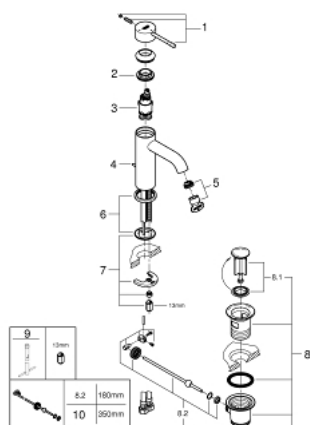

23 591 001 ESSENCE JEDNORUČNA BATERIJA ZA UMIVAONIK 1/2" S-SIZE

PRODUCT DESCRIPTION

- Colour: chrome
- instalacija na 1 otvor
- metalna ručica
- GROHE SilkMove keramički mešač 28 mm
- OpenCold - cold water flow in mid-lever position
- sa limitatorom temperature
- GROHE LongLife premaz
- GROHE EcoJoy tehnologija za manju potrošnju vode i savršen protok
- maximum flow rate (at 3 bar): 5 l/min
- GROHE AquaGuide podesivi perlator
- GROHE FastFixation Plus instalacijski sistem
- automatski gornji deo za sifon 1 1/4"
- fleksibilna spojna creva

23 591 001 **ESSENCE JEDNORUČNA BATERIJA ZA UMIVAONIK 1/2"**
S-SIZE

SPARE PARTS, децембар 2021 – now

- 1: Ručica (Spare part-nr. 46918000)
 - 2: Prsten armature (Spare part-nr. 46715000)
 - 3: Mešač (Spare part-nr. 46580000)
 - 4: Automatska šipka (Spare part-nr. 46739000)
 - 5: Perlator (Spare part-nr. 48270000)
 - 6: Rozeta (Spare part-nr. 48603000)
 - 7: Pribor za učvršćivanje (Spare part-nr. 46645000)
 - 8: Set za odлив otpadne vode 1 1/4" (Spare part-nr. 28910000)
 - 8.1: Utikač (Spare part-nr. 07182000)
 - 8.2: Noseća osočina (Spare part-nr. 07052000)
 - 9: Instalacioni ključ (Spare part-nr. 19017000)*
 - 10: Noseća osočina (Spare part-nr. 07341000)*
- * Optional accessories