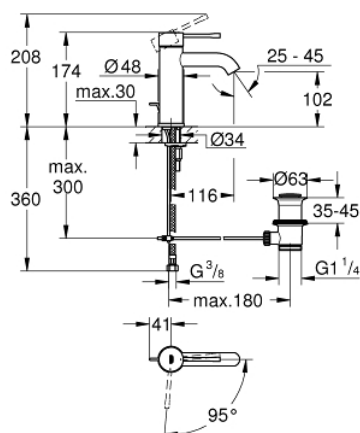

23 591 001 ESSENCE JEDNORUČNA BATERIJA ZA UMIVAONIK 1/2" S-SIZE

PRODUCT DESCRIPTION

- Colour: chrome
- instalacija na 1 otvor
- metalna ručica
- GROHE SilkMove keramički mešač 28 mm
- EcoMode - cold water flow in mid-lever position saves energy
- sa limitatorom temperature
- GROHE LongLife premaz
- GROHE EcoJoy tehnologija za manju potrošnju vode i savršen protok
- maximum flow rate (at 3 bar): 5 l/min
- GROHE AquaGuide podesivi perlator
- GROHE FastFixation Plus instalacijski sistem
- automatski gornji deo za sifon 1 1/4"
- fleksibilna spojna creva

23 591 001 **ESSENCE JEDNORUČNA BATERIJA ZA UMIVAONIK 1/2"**
S-SIZE

SPARE PARTS, децембар 2021 – now

- 1: Ručica (Spare part-nr. 46918000)
 - 2: Prsten armature (Spare part-nr. 46715000)
 - 3: Mešač (Spare part-nr. 46580000)
 - 4: Automatska šipka (Spare part-nr. 46739000)
 - 5: Perlator (Spare part-nr. 48270000)
 - 6: Rozeta (Spare part-nr. 48603000)
 - 7: Pribor za učvršćivanje (Spare part-nr. 46645000)
 - 8: Set za odлив otpadne vode 1 1/4" (Spare part-nr. 28910000)
 - 8.1: Utikač (Spare part-nr. 07182000)
 - 8.2: Noseća osovina (Spare part-nr. 07052000)
 - 9: Instalacioni ključ (Spare part-nr. 19017000)*
 - 10: Noseća osovina (Spare part-nr. 07341000)*
- * Optional accessories