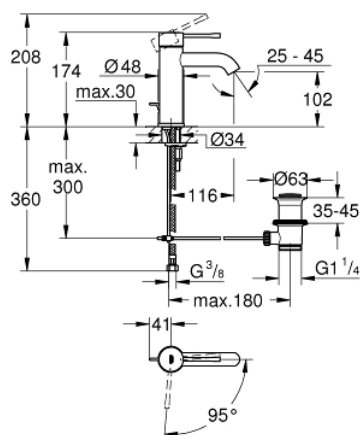

23 591 001 ESSENCE JEDNORUČNA BATERIJA ZA UMIVAONIK 1/2" S-SIZE

PRODUCT DESCRIPTION

- Colour: chrome
- instalacija na 1 otvor
- metalna ručica
- GROHE SilkMove keramički mešač 28 mm
- OpenCold - cold water flow in mid-lever position
- sa limitatorom temperature
- GROHE LongLife premaz
- GROHE EcoJoy tehnologija za manju potrošnju vode i savršen protok
- maximum flow rate (at 3 bar): 5 l/min
- GROHE AquaGuide podesivi perlator
- GROHE FastFixation Plus instalacijski sistem
- automatski gornji deo za sifon 1 1/4"
- fleksibilna spojna creva

23 591 001 **ESSENCE JEDNORUČNA BATERIJA ZA UMIVAONIK 1/2"**
S-SIZE

SPARE PARTS, децембар 2021 – now

- 1: Ručica (Spare part-nr. 46918000)
 - 2: Prsten armature (Spare part-nr. 46715000)
 - 3: Mešač (Spare part-nr. 46580000)
 - 4: Automatska šipka (Spare part-nr. 46739000)
 - 5: Perlator (Spare part-nr. 48270000)
 - 6: Rozeta (Spare part-nr. 48603000)
 - 7: Pribor za učvršćivanje (Spare part-nr. 46645000)
 - 8: Set za odлив otpadne vode 1 1/4" (Spare part-nr. 28910000)
 - 8.1: Utikač (Spare part-nr. 07182000)
 - 8.2: Noseća osočina (Spare part-nr. 07052000)
 - 9: Instalacioni ključ (Spare part-nr. 19017000)*
 - 10: Noseća osočina (Spare part-nr. 07341000)*
- * Optional accessories