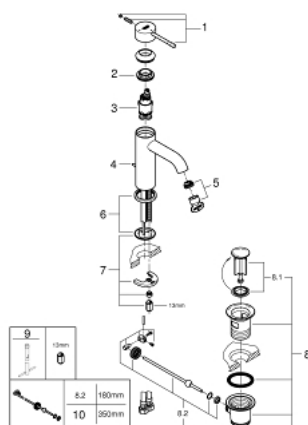

23 591 001 ESSENCE JEDNORUČNA BATERIJA ZA UMIVAONIK 1/2" S-SIZE

PRODUCT DESCRIPTION

- Colour: chrome
- instalacija na 1 otvor
- metalna ručica
- GROHE SilkMove keramički mešač 28 mm
- EcoMode - cold water flow in mid-lever position saves energy
- sa limitatorom temperature
- GROHE LongLife premaz
- GROHE EcoJoy tehnologija za manju potrošnju vode i savršen protok
- maximum flow rate (at 3 bar): 5 l/min
- GROHE AquaGuide podesivi perlator
- GROHE FastFixation Plus instalacijski sistem
- automatski gornji deo za sifon 1 1/4"
- fleksibilna spojna creva

23 591 001 **ESSENCE JEDNORUČNA BATERIJA ZA UMIVAONIK 1/2"**
S-SIZE

SPARE PARTS, децембар 2021 – now

- 1: Ručica (Spare part-nr. 46918000)
 - 2: Prsten armature (Spare part-nr. 46715000)
 - 3: Mešač (Spare part-nr. 46580000)
 - 4: Automatska šipka (Spare part-nr. 46739000)
 - 5: Perlator (Spare part-nr. 48270000)
 - 6: Rozeta (Spare part-nr. 48603000)
 - 7: Pribor za učvršćivanje (Spare part-nr. 46645000)
 - 8: Set za odлив otpadne vode 1 1/4" (Spare part-nr. 28910000)
 - 8.1: Utikač (Spare part-nr. 07182000)
 - 8.2: Noseća osovina (Spare part-nr. 07052000)
 - 9: Instalacioni ključ (Spare part-nr. 19017000)*
 - 10: Noseća osovina (Spare part-nr. 07341000)*
- * Optional accessories