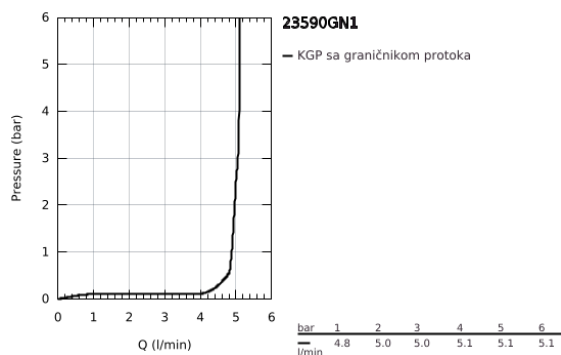

23 590 GN1 ESSENCE JEDNORUČNA BATERIJA ZA UMIVAONIK 1/2" S-SIZE

PRODUCT DESCRIPTION

- Colour: brushed cool sunrise
- instalacija na 1 otvor
- metalna ručica
- GROHE SilkMove keramički mešač 28 mm
- sa limitatorom temperature
- GROHE LongLife premaz
- GROHE EcoJoy tehnologija za manju potrošnju vode i savršen protok
- maximum flow rate (at 3 bar): 5.7 l/min
- GROHE AquaGuide podesivi perlator
- GROHE FastFixation Plus instalacijski sistem
- glatko telo
- fleksibilna spojna creva