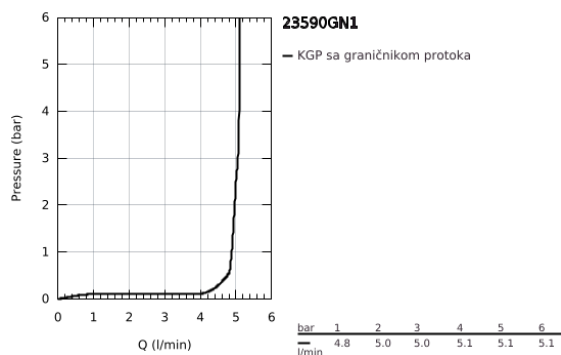

## 23 590 GN1 ESSENCE JEDNORUČNA BATERIJA ZA UMIVAONIK 1/2" S-SIZE

### PRODUCT DESCRIPTION

- Colour: brushed cool sunrise
- instalacija na 1 otvor
- metalna ručica
- GROHE SilkMove keramički mešač 28 mm
- sa limitatorom temperature
- GROHE LongLife premaz
- GROHE EcoJoy perlator 5.7 l/min
- GROHE AquaGuide podesivi perlator
- GROHE FastFixation Plus instalacijski sistem
- glatko telo
- fleksibilna spojna creva