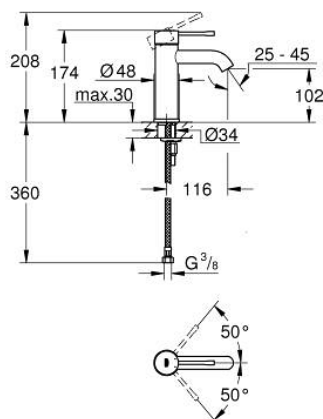

## 23 590 GN1 ESSENCE JEDNORUČNA BATERIJA ZA UMIVAONIK 1/2" S-SIZE

### PRODUCT DESCRIPTION

- Colour: brushed cool sunrise
- instalacija na 1 otvor
- metalna ručica
- GROHE SilkMove keramički mešač 28 mm
- sa limitatorom temperature
- GROHE LongLife premaz
- GROHE EcoJoy perlator 5.7 l/min
- GROHE AquaGuide podesivi perlator
- GROHE FastFixation Plus instalacijski sistem
- glatko telo
- fleksibilna spojna creva

### SPARE PARTS, феврыар 2022 – now

- 1: Ručica (Spare part-nr. 46917GN0)
  - 2: Prsten armature (Spare part-nr. 46715000)
  - 3: Mešač (Spare part-nr. 46580000)
  - 4: Perlator (Spare part-nr. 48270000)
  - 5: Rozeta (Spare part-nr. 48603GN0)
  - 6: Pribor za učvršćivanje (Spare part-nr. 46645000)
  - 7: Instalacioni ključ (Spare part-nr. 19017000)\*
  - 8: Waste set with push-open plug (Spare part-nr. 65807GN0)\*
- \* Optional accessories