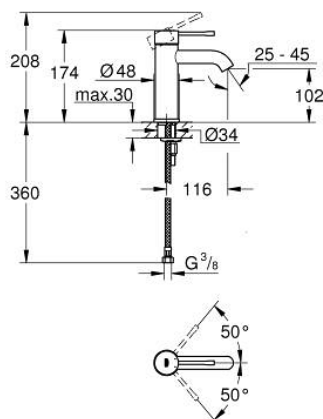

23 590 GN1 ESSENCE JEDNORUČNA BATERIJA ZA UMIVAONIK 1/2" S-SIZE

PRODUCT DESCRIPTION

- Colour: brushed cool sunrise
- instalacija na 1 otvor
- metalna ručica
- GROHE SilkMove keramički mešač 28 mm
- sa limitatorom temperature
- GROHE LongLife premaz
- GROHE EcoJoy tehnologija za manju potrošnju vode i savršen protok
- maximum flow rate (at 3 bar): 5.7 l/min
- GROHE AquaGuide podesivi perlator
- GROHE FastFixation Plus instalacijski sistem
- glatko telo
- fleksibilna spojna creva

23 590 GN1 ESSENCE JEDNORUČNA BATERIJA ZA UMIVAONIK 1/2" S-SIZE

SPARE PARTS, феврыар 2022 – now

- 1: Ručica (Spare part-nr. 46917GN0)
 - 2: Prsten armature (Spare part-nr. 46715000)
 - 3: Mešač (Spare part-nr. 46580000)
 - 4: Perlator (Spare part-nr. 48270000)
 - 5: Rozeta (Spare part-nr. 48603GN0)
 - 6: Pribor za učvršćivanje (Spare part-nr. 46645000)
 - 7: Instalacioni ključ (Spare part-nr. 19017000)*
 - 8: Waste set with push-open plug (Spare part-nr. 65807GN0)*
- * Optional accessories