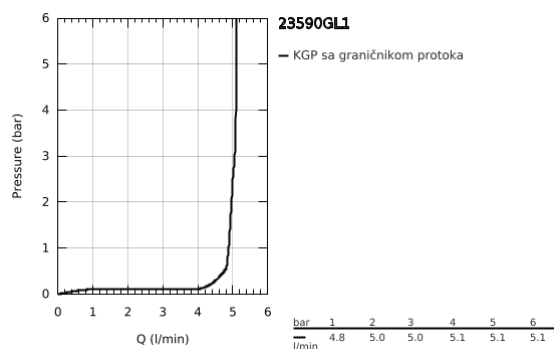

23 590 GL1 ESSENCE JEDNORUČNA BATERIJA ZA UMIVAONIK 1/2" S-SIZE

PRODUCT DESCRIPTION

- Colour: cool sunrise
- instalacija na 1 otvor
- metalna ručica
- GROHE SilkMove keramički mešač 28 mm
- sa limitatorom temperature
- GROHE LongLife premaz
- GROHE EcoJoy tehnologija za manju potrošnju vode i savršen protok
- maximum flow rate (at 3 bar): 5.7 l/min
- GROHE AquaGuide podesivi perlator
- GROHE FastFixation Plus instalacijski sistem
- glatko telo
- fleksibilna spojna creva