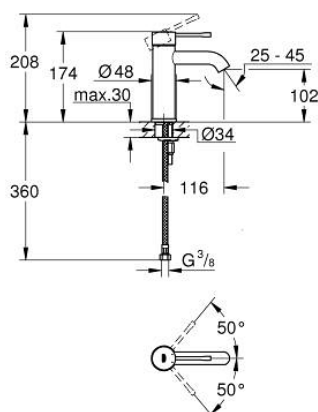

23 590 GL1 ESSENCE JEDNORUČNA BATERIJA ZA UMIVAONIK 1/2" S-SIZE

PRODUCT DESCRIPTION

- Colour: cool sunrise
- instalacija na 1 otvor
- metalna ručica
- GROHE SilkMove keramički mešač 28 mm
- sa limitatorom temperature
- GROHE LongLife premaz
- GROHE EcoJoy tehnologija za manju potrošnju vode i savršen protok
- maximum flow rate (at 3 bar): 5.7 l/min
- GROHE AquaGuide podesivi perlator
- GROHE FastFixation Plus instalacijski sistem
- glatko telo
- fleksibilna spojna creva

23 590 GL1 ESSENCE JEDNORUČNA BATERIJA ZA UMIVAONIK 1/2" S-SIZE

SPARE PARTS, феврыар 2022 – now

- 1: Ručica (Spare part-nr. 46917GL0)
 - 2: Prsten armature (Spare part-nr. 46715000)
 - 3: Mešač (Spare part-nr. 46580000)
 - 4: Perlator (Spare part-nr. 48270000)
 - 5: Rozeta (Spare part-nr. 48603GL0)
 - 6: Pribor za učvršćivanje (Spare part-nr. 46645000)
 - 7: Instalacioni ključ (Spare part-nr. 19017000)*
 - 8: Waste set with push-open plug (Spare part-nr. 65807GL0)*
- * Optional accessories