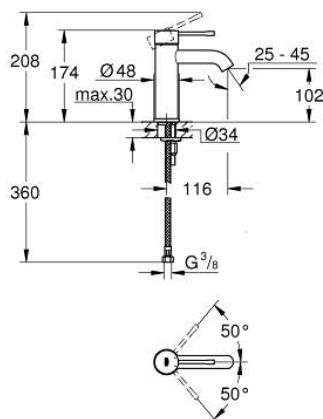

## 23 590 DL1 ESSENCE JEDNORUČNA BATERIJA ZA UMIVAONIK 1/2" S-SIZE

### PRODUCT DESCRIPTION

- Colour: brushed warm sunset
- instalacija na 1 otvor
- metalna ručica
- GROHE SilkMove keramički mešač 28 mm
- sa limitatorom temperature
- GROHE LongLife premaz
- GROHE EcoJoy tehnologija za manju potrošnju vode i savršen protok
- maximum flow rate (at 3 bar): 5.7 l/min
- GROHE AquaGuide podesivi perlator
- GROHE FastFixation Plus instalacijski sistem
- glatko telo
- fleksibilna spojna creva

### SPARE PARTS, феврыар 2022 – now

- 1: Ručica (Spare part-nr. 46917DL0)
  - 2: Prsten armature (Spare part-nr. 46715000)
  - 3: Mešač (Spare part-nr. 46580000)
  - 4: Perlator (Spare part-nr. 48270000)
  - 5: Rozeta (Spare part-nr. 48603DL0)
  - 6: Pribor za učvršćivanje (Spare part-nr. 46645000)
  - 7: Instalacioni ključ (Spare part-nr. 19017000)\*
  - 8: Waste set with push-open plug (Spare part-nr. 65807DL0)\*
- \* Optional accessories