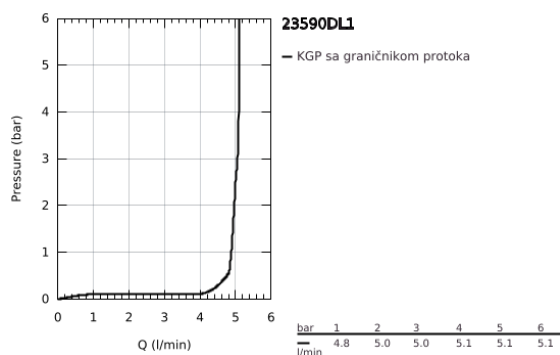

23 590 DL1 ESSENCE JEDNORUČNA BATERIJA ZA UMIVAONIK 1/2" S-SIZE

PRODUCT DESCRIPTION

- Colour: brushed warm sunset
- instalacija na 1 otvor
- metalna ručica
- GROHE SilkMove keramički mešač 28 mm
- sa limitatorom temperature
- GROHE LongLife premaz
- GROHE EcoJoy perlator 5.7 l/min
- GROHE AquaGuide podesivi perlator
- GROHE FastFixation Plus instalacijski sistem
- glatko telo
- fleksibilna spojna creva