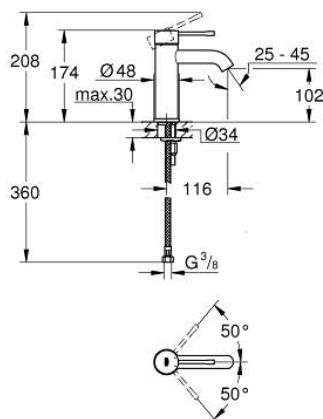

23 590 DL1 ESSENCE JEDNORUČNA BATERIJA ZA UMIVAONIK 1/2" S-SIZE

PRODUCT DESCRIPTION

- Colour: brushed warm sunset
- instalacija na 1 otvor
- metalna ručica
- GROHE SilkMove keramički mešač 28 mm
- sa limitatorom temperature
- GROHE LongLife premaz
- GROHE EcoJoy perlator 5.7 l/min
- GROHE AquaGuide podesivi perlator
- GROHE FastFixation Plus instalacijski sistem
- glatko telo
- fleksibilna spojna creva

23 590 DL1 ESSENCE JEDNORUČNA BATERIJA ZA UMIVAONIK 1/2" S-SIZE

SPARE PARTS, феврыар 2022 – now

- 1: Ručica (Spare part-nr. 46917DL0)
 - 2: Prsten armature (Spare part-nr. 46715000)
 - 3: Mešač (Spare part-nr. 46580000)
 - 4: Perlator (Spare part-nr. 48270000)
 - 5: Rozeta (Spare part-nr. 48603DL0)
 - 6: Pribor za učvršćivanje (Spare part-nr. 46645000)
 - 7: Instalacioni ključ (Spare part-nr. 19017000)*
 - 8: Waste set with push-open plug (Spare part-nr. 65807DL0)*
- * Optional accessories