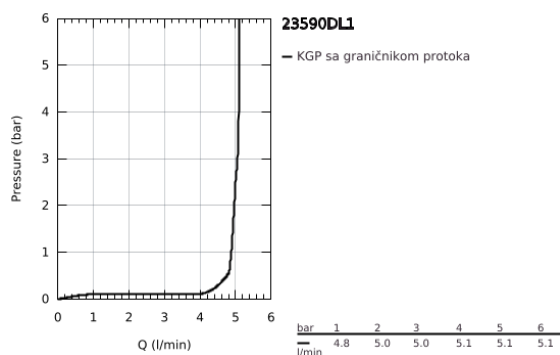

## 23 590 DL1 ESSENCE JEDNORUČNA BATERIJA ZA UMIVAONIK 1/2" S-SIZE

### PRODUCT DESCRIPTION

- Colour: brushed warm sunset
- instalacija na 1 otvor
- metalna ručica
- GROHE SilkMove keramički mešač 28 mm
- sa limitatorom temperature
- GROHE LongLife premaz
- GROHE EcoJoy tehnologija za manju potrošnju vode i savršen protok
- maximum flow rate (at 3 bar): 5.7 l/min
- GROHE AquaGuide podesivi perlator
- GROHE FastFixation Plus instalacijski sistem
- glatko telo
- fleksibilna spojna creva