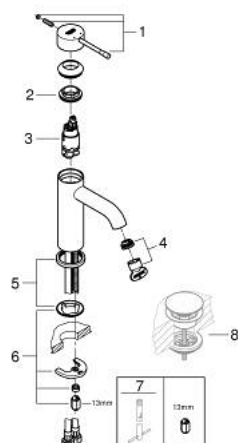

## 23 590 DC1 ESSENCE JEDNORUČNA BATERIJA ZA UMIVAONIK 1/2" S-SIZE

### PRODUCT DESCRIPTION

- Colour: supersteel
- instalacija na 1 otvor
- metalna ručica
- GROHE SilkMove keramički mešač 28 mm
- sa limitatorom temperature
- GROHE LongLife premaz
- GROHE EcoJoy tehnologija za manju potrošnju vode i savršen protok
- maximum flow rate (at 3 bar): 5.7 l/min
- GROHE AquaGuide podesivi perlator
- GROHE FastFixation Plus instalacijski sistem
- glatko telo
- fleksibilna spojna creva

### SPARE PARTS, феврыар 2022 – now

- 1: Ručica (Spare part-nr. 46917DC0)
  - 2: Prsten armature (Spare part-nr. 46715000)
  - 3: Mešač (Spare part-nr. 46580000)
  - 4: Perlator (Spare part-nr. 48270000)
  - 5: Rozeta (Spare part-nr. 48603DC0)
  - 6: Pribor za učvršćivanje (Spare part-nr. 46645000)
  - 7: Instalacioni ključ (Spare part-nr. 19017000)\*
  - 8: Waste set with push-open plug (Spare part-nr. 65807DC0)\*
- \* Optional accessories