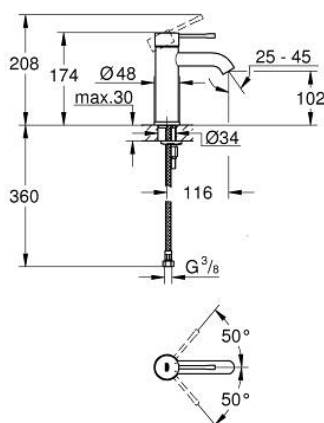

## 23 590 DC1 ESSENCE JEDNORUČNA BATERIJA ZA UMIVAONIK 1/2" S-SIZE

### PRODUCT DESCRIPTION

- Colour: supersteel
- instalacija na 1 otvor
- metalna ručica
- GROHE SilkMove keramički mešač 28 mm
- sa limitatorom temperature
- GROHE LongLife premaz
- GROHE EcoJoy tehnologija za manju potrošnju vode i savršen protok
- maximum flow rate (at 3 bar): 5.7 l/min
- GROHE AquaGuide podesivi perlator
- GROHE FastFixation Plus instalacijski sistem
- glatko telo
- fleksibilna spojna creva

### SPARE PARTS, феврыар 2022 – now

- 1: Ručica (Spare part-nr. 46917DC0)
  - 2: Prsten armature (Spare part-nr. 46715000)
  - 3: Mešač (Spare part-nr. 46580000)
  - 4: Perlator (Spare part-nr. 48270000)
  - 5: Rozeta (Spare part-nr. 48603DC0)
  - 6: Pribor za učvršćivanje (Spare part-nr. 46645000)
  - 7: Instalacioni ključ (Spare part-nr. 19017000)\*
  - 8: Waste set with push-open plug (Spare part-nr. 65807DC0)\*
- \* Optional accessories