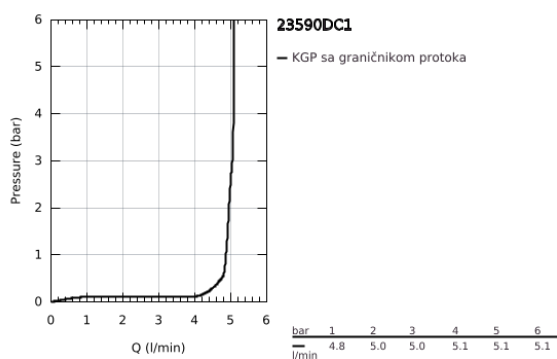

## 23 590 DC1 ESSENCE JEDNORUČNA BATERIJA ZA UMIVAONIK 1/2" S-SIZE

### PRODUCT DESCRIPTION

- Colour: supersteel
- instalacija na 1 otvor
- metalna ručica
- GROHE SilkMove keramički mešač 28 mm
- sa limitatorom temperature
- GROHE LongLife premaz
- GROHE EcoJoy tehnologija za manju potrošnju vode i savršen protok
- maximum flow rate (at 3 bar): 5.7 l/min
- GROHE AquaGuide podesivi perlator
- GROHE FastFixation Plus instalacijski sistem
- glatko telo
- fleksibilna spojna creva