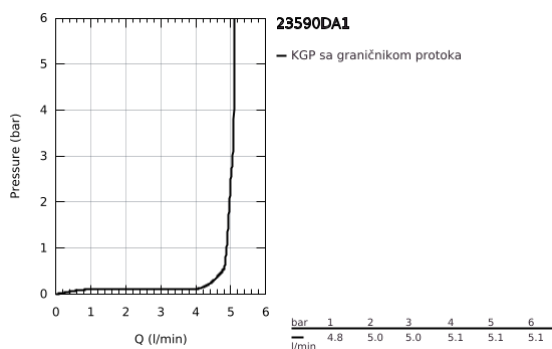

## 23 590 DA1 ESSENCE JEDNORUČNA BATERIJA ZA UMIVAONIK 1/2" S-SIZE

### PRODUCT DESCRIPTION

- Colour: warm sunset
- instalacija na 1 otvor
- metalna ručica
- GROHE SilkMove keramički mešač 28 mm
- sa limitatorom temperature
- GROHE LongLife premaz
- GROHE EcoJoy tehnologija za manju potrošnju vode i savršen protok
- maximum flow rate (at 3 bar): 5.7 l/min
- GROHE AquaGuide podesivi perlator
- GROHE FastFixation Plus instalacijski sistem
- glatko telo
- fleksibilna spojna creva