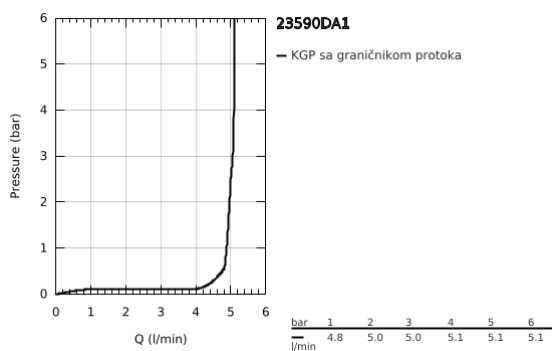

## 23 590 DA1 ESSENCE JEDNORUČNA BATERIJA ZA UMIVAONIK 1/2" S-SIZE

### PRODUCT DESCRIPTION

- Colour: warm sunset
- instalacija na 1 otvor
- metalna ručica
- GROHE SilkMove keramički mešač 28 mm
- sa limitatorom temperature
- GROHE LongLife premaz
- GROHE EcoJoy perlator 5.7 l/min
- GROHE AquaGuide podesivi perlator
- GROHE FastFixation Plus instalacijski sistem
- glatko telo
- fleksibilna spojna creva