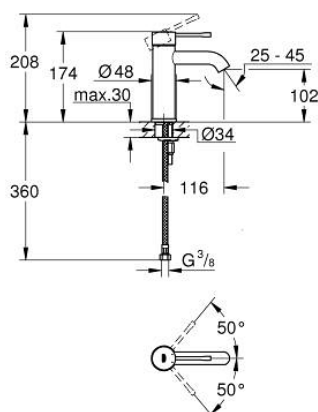

## 23 590 DA1 ESSENCE JEDNORUČNA BATERIJA ZA UMIVAONIK 1/2" S-SIZE

### PRODUCT DESCRIPTION

- Colour: warm sunset
- instalacija na 1 otvor
- metalna ručica
- GROHE SilkMove keramički mešač 28 mm
- sa limitatorom temperature
- GROHE LongLife premaz
- GROHE EcoJoy tehnologija za manju potrošnju vode i savršen protok
- maximum flow rate (at 3 bar): 5.7 l/min
- GROHE AquaGuide podesivi perlator
- GROHE FastFixation Plus instalacijski sistem
- glatko telo
- fleksibilna spojna creva

### SPARE PARTS, феврыар 2022 – now

- 1: Ručica (Spare part-nr. 46917DA0)
  - 2: Prsten armature (Spare part-nr. 46715000)
  - 3: Mešač (Spare part-nr. 46580000)
  - 4: Perlator (Spare part-nr. 48270000)
  - 5: Rozeta (Spare part-nr. 48603DA0)
  - 6: Pribor za učvršćivanje (Spare part-nr. 46645000)
  - 7: Instalacioni ključ (Spare part-nr. 19017000)\*
  - 8: Waste set with push-open plug (Spare part-nr. 65807DA0)\*
- \* Optional accessories