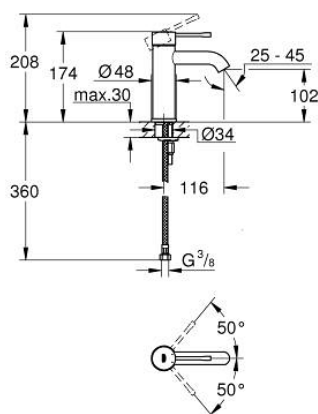

## 23 590 DA1 ESSENCE JEDNORUČNA BATERIJA ZA UMIVAONIK 1/2" S-SIZE

### PRODUCT DESCRIPTION

- Colour: warm sunset
- instalacija na 1 otvor
- metalna ručica
- GROHE SilkMove keramički mešač 28 mm
- sa limitatorom temperature
- GROHE LongLife premaz
- GROHE EcoJoy perlator 5.7 l/min
- GROHE AquaGuide podesivi perlator
- GROHE FastFixation Plus instalacijski sistem
- glatko telo
- fleksibilna spojna creva

### SPARE PARTS, фебрыар 2022 – now

- 1: Ručica (Spare part-nr. 46917DA0)
  - 2: Prsten armature (Spare part-nr. 46715000)
  - 3: Mešač (Spare part-nr. 46580000)
  - 4: Perlator (Spare part-nr. 48270000)
  - 5: Rozeta (Spare part-nr. 48603DA0)
  - 6: Pribor za učvršćivanje (Spare part-nr. 46645000)
  - 7: Instalacioni ključ (Spare part-nr. 19017000)\*
  - 8: Waste set with push-open plug (Spare part-nr. 65807DA0)\*
- \* Optional accessories