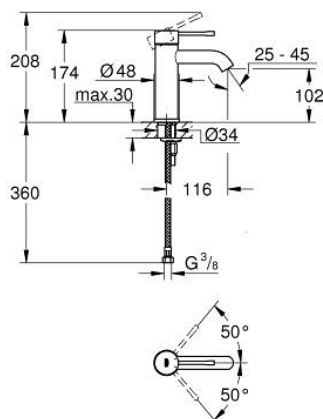

23 590 AL1 ESSENCE JEDNORUČNA BATERIJA ZA UMIVAONIK 1/2" S-SIZE

PRODUCT DESCRIPTION

- Colour: brushed hard graphite
- instalacija na 1 otvor
- metalna ručica
- GROHE SilkMove keramički mešač 28 mm
- sa limitatorom temperature
- GROHE LongLife premaz
- GROHE EcoJoy perlator 5.7 l/min
- GROHE AquaGuide podesivi perlator
- GROHE FastFixation Plus instalacijski sistem
- glatko telo
- fleksibilna spojna creva

23 590 AL1 ESSENCE JEDNORUČNA BATERIJA ZA UMIVAONIK 1/2" S-SIZE

SPARE PARTS, феврыар 2022 – now

- 1: Ručica (Spare part-nr. 46917AL0)
 - 2: Prsten armature (Spare part-nr. 46715000)
 - 3: Mešač (Spare part-nr. 46580000)
 - 4: Perlator (Spare part-nr. 48270000)
 - 5: Rozeta (Spare part-nr. 48603AL0)
 - 6: Pribor za učvršćivanje (Spare part-nr. 46645000)
 - 7: Instalacioni ključ (Spare part-nr. 19017000)*
 - 8: Waste set with push-open plug (Spare part-nr. 65807AL0)*
- * Optional accessories