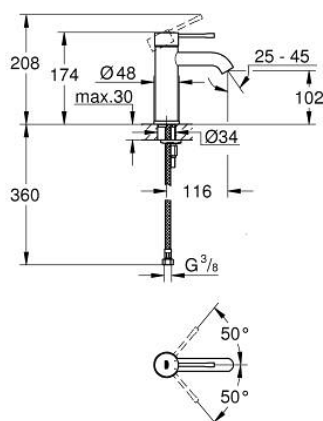

23 590 AL1 ESSENCE JEDNORUČNA BATERIJA ZA UMIVAONIK 1/2" S-SIZE

PRODUCT DESCRIPTION

- Colour: brushed hard graphite
- instalacija na 1 otvor
- metalna ručica
- GROHE SilkMove keramički mešač 28 mm
- sa limitatorom temperature
- GROHE LongLife premaz
- GROHE EcoJoy tehnologija za manju potrošnju vode i savršen protok
- maximum flow rate (at 3 bar): 5.7 l/min
- GROHE AquaGuide podesivi perlator
- GROHE FastFixation Plus instalacijski sistem
- glatko telo
- fleksibilna spojna creva

23 590 AL1 ESSENCE JEDNORUČNA BATERIJA ZA UMIVAONIK 1/2" S-SIZE

SPARE PARTS, феврыар 2022 – now

- 1: Ručica (Spare part-nr. 46917AL0)
 - 2: Prsten armature (Spare part-nr. 46715000)
 - 3: Mešač (Spare part-nr. 46580000)
 - 4: Perlator (Spare part-nr. 48270000)
 - 5: Rozeta (Spare part-nr. 48603AL0)
 - 6: Pribor za učvršćivanje (Spare part-nr. 46645000)
 - 7: Instalacioni ključ (Spare part-nr. 19017000)*
 - 8: Waste set with push-open plug (Spare part-nr. 65807AL0)*
- * Optional accessories