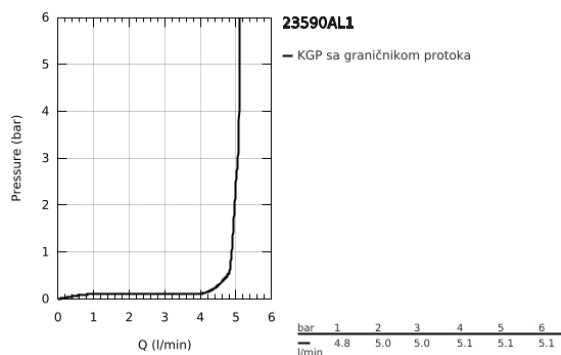

23 590 AL1 ESSENCE JEDNORUČNA BATERIJA ZA UMIVAONIK 1/2" S-SIZE

PRODUCT DESCRIPTION

- Colour: brushed hard graphite
- instalacija na 1 otvor
- metalna ručica
- GROHE SilkMove keramički mešač 28 mm
- sa limitatorom temperature
- GROHE LongLife premaz
- GROHE EcoJoy perlator 5.7 l/min
- GROHE AquaGuide podesivi perlator
- GROHE FastFixation Plus instalacijski sistem
- glatko telo
- fleksibilna spojna creva

23 590 AL1 ESSENCE JEDNORUČNA BATERIJA ZA UMIVAONIK 1/2" S-SIZE

SPARE PARTS, феврыар 2022 – now

- 1: Ručica (Spare part-nr. 46917AL0)
 - 2: Prsten armature (Spare part-nr. 46715000)
 - 3: Mešač (Spare part-nr. 46580000)
 - 4: Perlator (Spare part-nr. 48270000)
 - 5: Rozeta (Spare part-nr. 48603AL0)
 - 6: Pribor za učvršćivanje (Spare part-nr. 46645000)
 - 7: Instalacioni ključ (Spare part-nr. 19017000)*
 - 8: Waste set with push-open plug (Spare part-nr. 65807AL0)*
- * Optional accessories