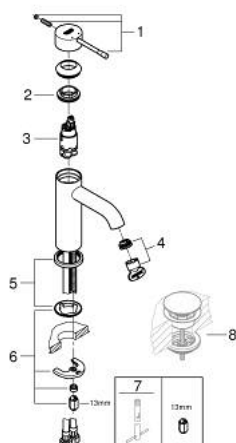

23 590 AL1 ESSENCE JEDNORUČNA BATERIJA ZA UMIVAONIK 1/2" S-SIZE

PRODUCT DESCRIPTION

- Colour: brushed hard graphite
- instalacija na 1 otvor
- metalna ručica
- GROHE SilkMove keramički mešač 28 mm
- sa limitatorom temperature
- GROHE LongLife premaz
- GROHE EcoJoy perlator 5.7 l/min
- GROHE AquaGuide podesivi perlator
- GROHE FastFixation Plus instalacijski sistem
- glatko telo
- fleksibilna spojna creva

23 590 AL1 ESSENCE JEDNORUČNA BATERIJA ZA UMIVAONIK 1/2" S-SIZE

SPARE PARTS, феврыар 2022 – now

- 1: Ručica (Spare part-nr. 46917AL0)
 - 2: Prsten armature (Spare part-nr. 46715000)
 - 3: Mešač (Spare part-nr. 46580000)
 - 4: Perlator (Spare part-nr. 48270000)
 - 5: Rozeta (Spare part-nr. 48603AL0)
 - 6: Pribor za učvršćivanje (Spare part-nr. 46645000)
 - 7: Instalacioni ključ (Spare part-nr. 19017000)*
 - 8: Waste set with push-open plug (Spare part-nr. 65807AL0)*
- * Optional accessories