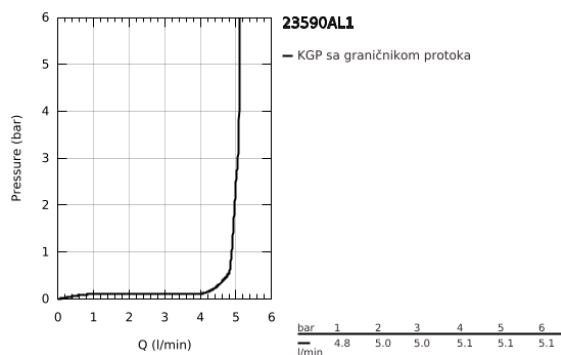

23 590 AL1 ESSENCE JEDNORUČNA BATERIJA ZA UMIVAONIK 1/2" S-SIZE

PRODUCT DESCRIPTION

- Colour: brushed hard graphite
- instalacija na 1 otvor
- metalna ručica
- GROHE SilkMove keramički mešač 28 mm
- sa limitatorom temperature
- GROHE LongLife premaz
- GROHE EcoJoy tehnologija za manju potrošnju vode i savršen protok
- maximum flow rate (at 3 bar): 5.7 l/min
- GROHE AquaGuide podesivi perlator
- GROHE FastFixation Plus instalacijski sistem
- glatko telo
- fleksibilna spojna creva

23 590 AL1 ESSENCE JEDNORUČNA BATERIJA ZA UMIVAONIK 1/2" S-SIZE

SPARE PARTS, феврыар 2022 – now

- 1: Ručica (Spare part-nr. 46917AL0)
 - 2: Prsten armature (Spare part-nr. 46715000)
 - 3: Mešač (Spare part-nr. 46580000)
 - 4: Perlator (Spare part-nr. 48270000)
 - 5: Rozeta (Spare part-nr. 48603AL0)
 - 6: Pribor za učvršćivanje (Spare part-nr. 46645000)
 - 7: Instalacioni ključ (Spare part-nr. 19017000)*
 - 8: Waste set with push-open plug (Spare part-nr. 65807AL0)*
- * Optional accessories