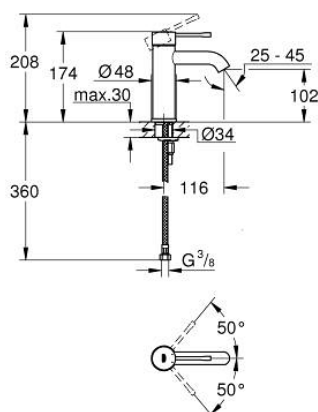

23 590 A01 ESSENCE JEDNORUČNA BATERIJA ZA UMIVAONIK 1/2" S-SIZE

PRODUCT DESCRIPTION

- Colour: hard graphite
- instalacija na 1 otvor
- metalna ručica
- GROHE SilkMove keramički mešač 28 mm
- sa limitatorom temperature
- GROHE LongLife premaz
- GROHE EcoJoy tehnologija za manju potrošnju vode i savršen protok
- maximum flow rate (at 3 bar): 5.7 l/min
- GROHE AquaGuide podesivi perlator
- GROHE FastFixation Plus instalacijski sistem
- glatko telo
- fleksibilna spojna creva

23 590 A01 ESSENCE JEDNORUČNA BATERIJA ZA UMIVAONIK 1/2" S-SIZE

SPARE PARTS, феврыар 2022 – now

- 1: Ručica (Spare part-nr. 46917A00)
 - 2: Prsten armature (Spare part-nr. 46715000)
 - 3: Mešač (Spare part-nr. 46580000)
 - 4: Perlator (Spare part-nr. 48270000)
 - 5: Rozeta (Spare part-nr. 48603A00)
 - 6: Pribor za učvršćivanje (Spare part-nr. 46645000)
 - 7: Instalacioni ključ (Spare part-nr. 19017000)*
 - 8: Waste set with push-open plug (Spare part-nr. 65807A00)*
- * Optional accessories