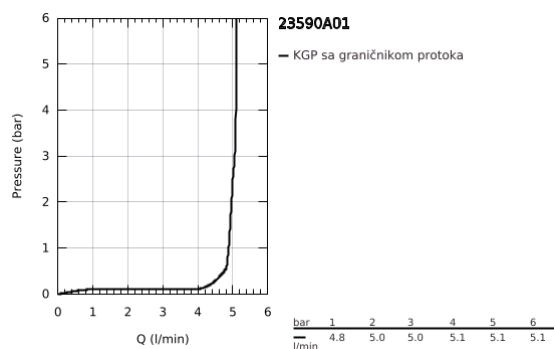

23 590 A01 ESSENCE JEDNORUČNA BATERIJA ZA UMIVAONIK 1/2" S-SIZE

PRODUCT DESCRIPTION

- Colour: hard graphite
- instalacija na 1 otvor
- metalna ručica
- GROHE SilkMove keramički mešač 28 mm
- sa limitatorom temperature
- GROHE LongLife premaz
- GROHE EcoJoy tehnologija za manju potrošnju vode i savršen protok
- maximum flow rate (at 3 bar): 5.7 l/min
- GROHE AquaGuide podesivi perlator
- GROHE FastFixation Plus instalacijski sistem
- glatko telo
- fleksibilna spojna creva

23 590 A01 ESSENCE JEDNORUČNA BATERIJA ZA UMIVAONIK 1/2" S-SIZE

SPARE PARTS, феврыар 2022 – now

- 1: Ručica (Spare part-nr. 46917A00)
 - 2: Prsten armature (Spare part-nr. 46715000)
 - 3: Mešač (Spare part-nr. 46580000)
 - 4: Perlator (Spare part-nr. 48270000)
 - 5: Rozeta (Spare part-nr. 48603A00)
 - 6: Pribor za učvršćivanje (Spare part-nr. 46645000)
 - 7: Instalacioni ključ (Spare part-nr. 19017000)*
 - 8: Waste set with push-open plug (Spare part-nr. 65807A00)*
- * Optional accessories